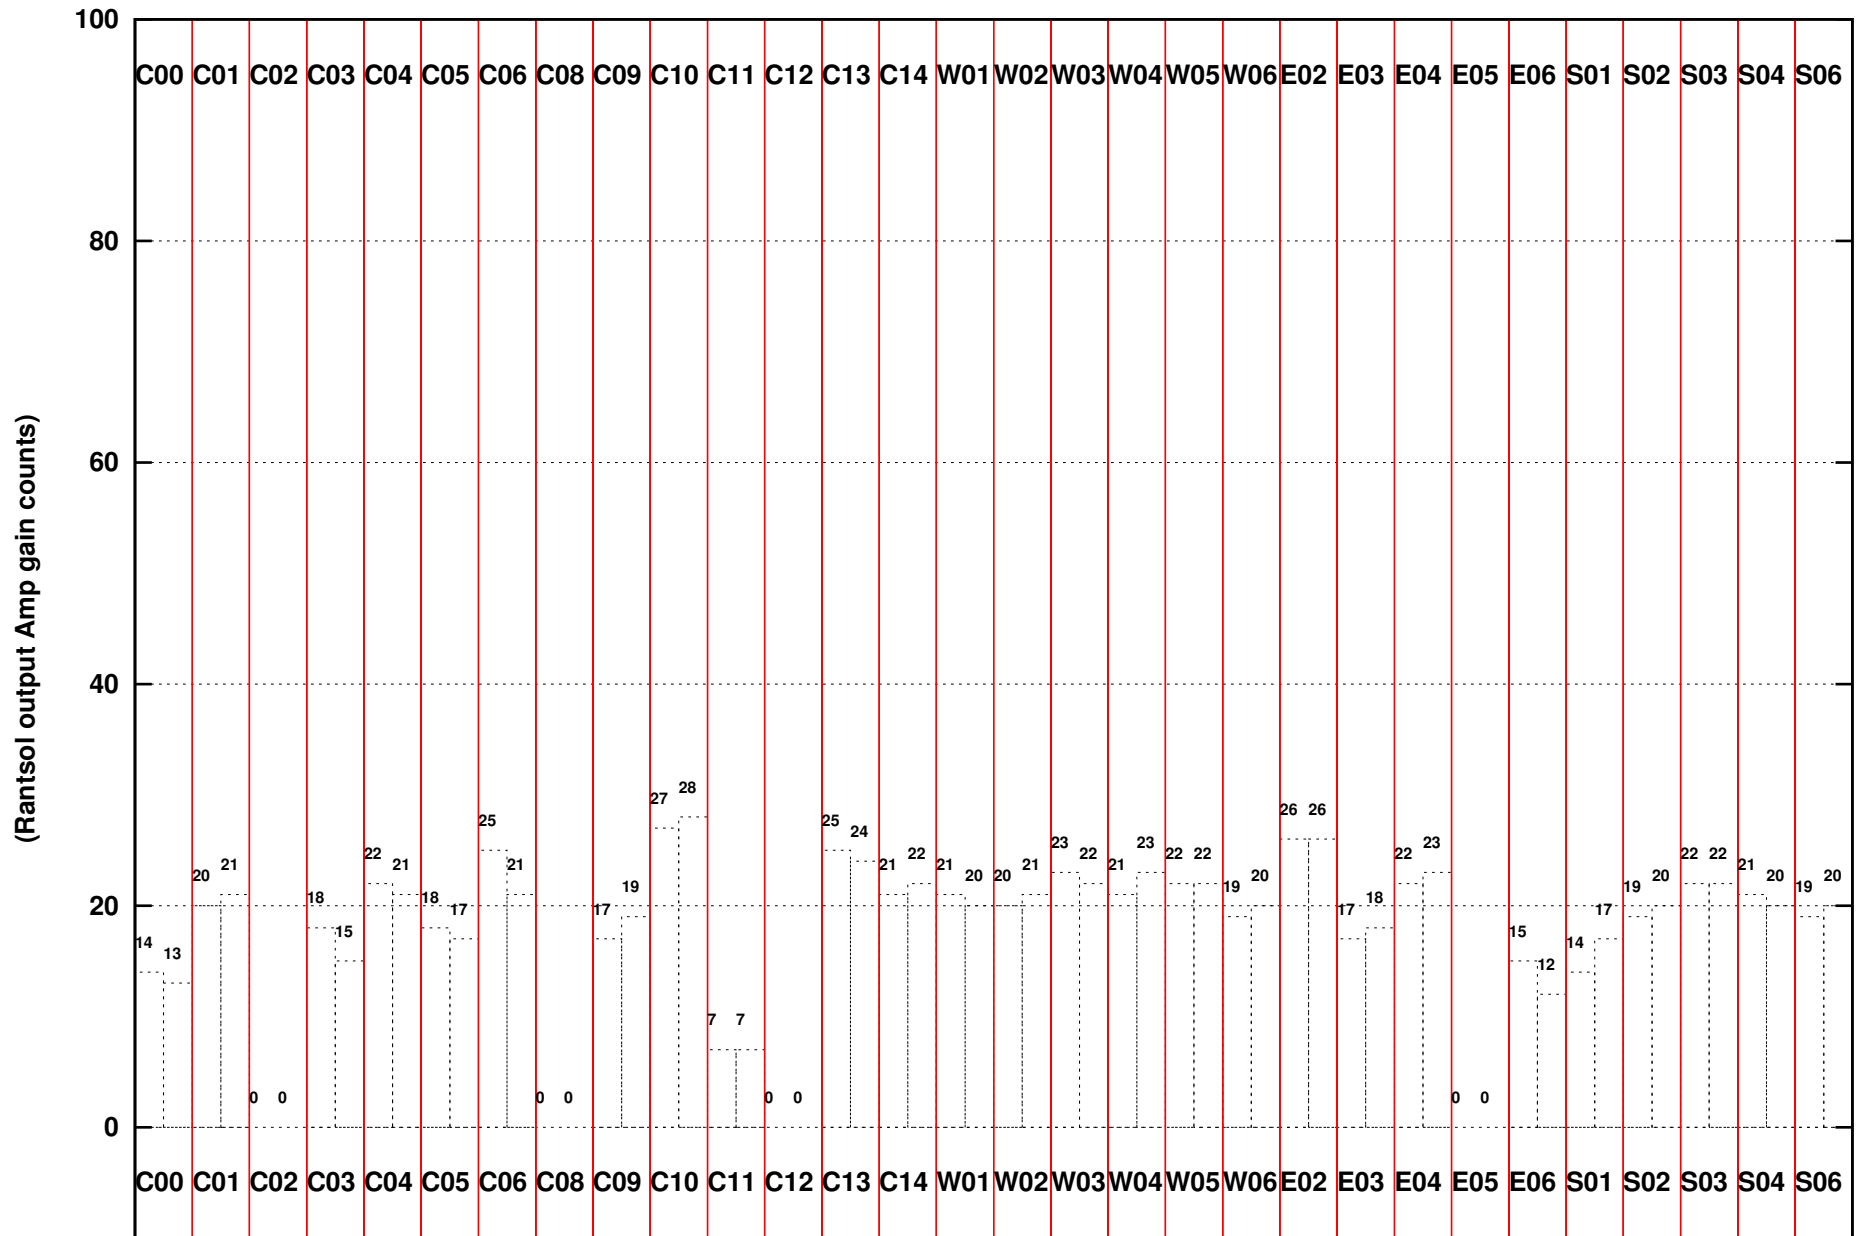

FRINGE STATUS (Rf:591.000,591.000 MHz., LO1:540.000,540.000 MHz., LO4/5:149.000,156.000 MHz.)

(File:/gsbifrddata1/22feb/29_024_22feb2016.lta, scan:0, chan:80, Src:1526-138, Date:22Feb2016 03:26:43)