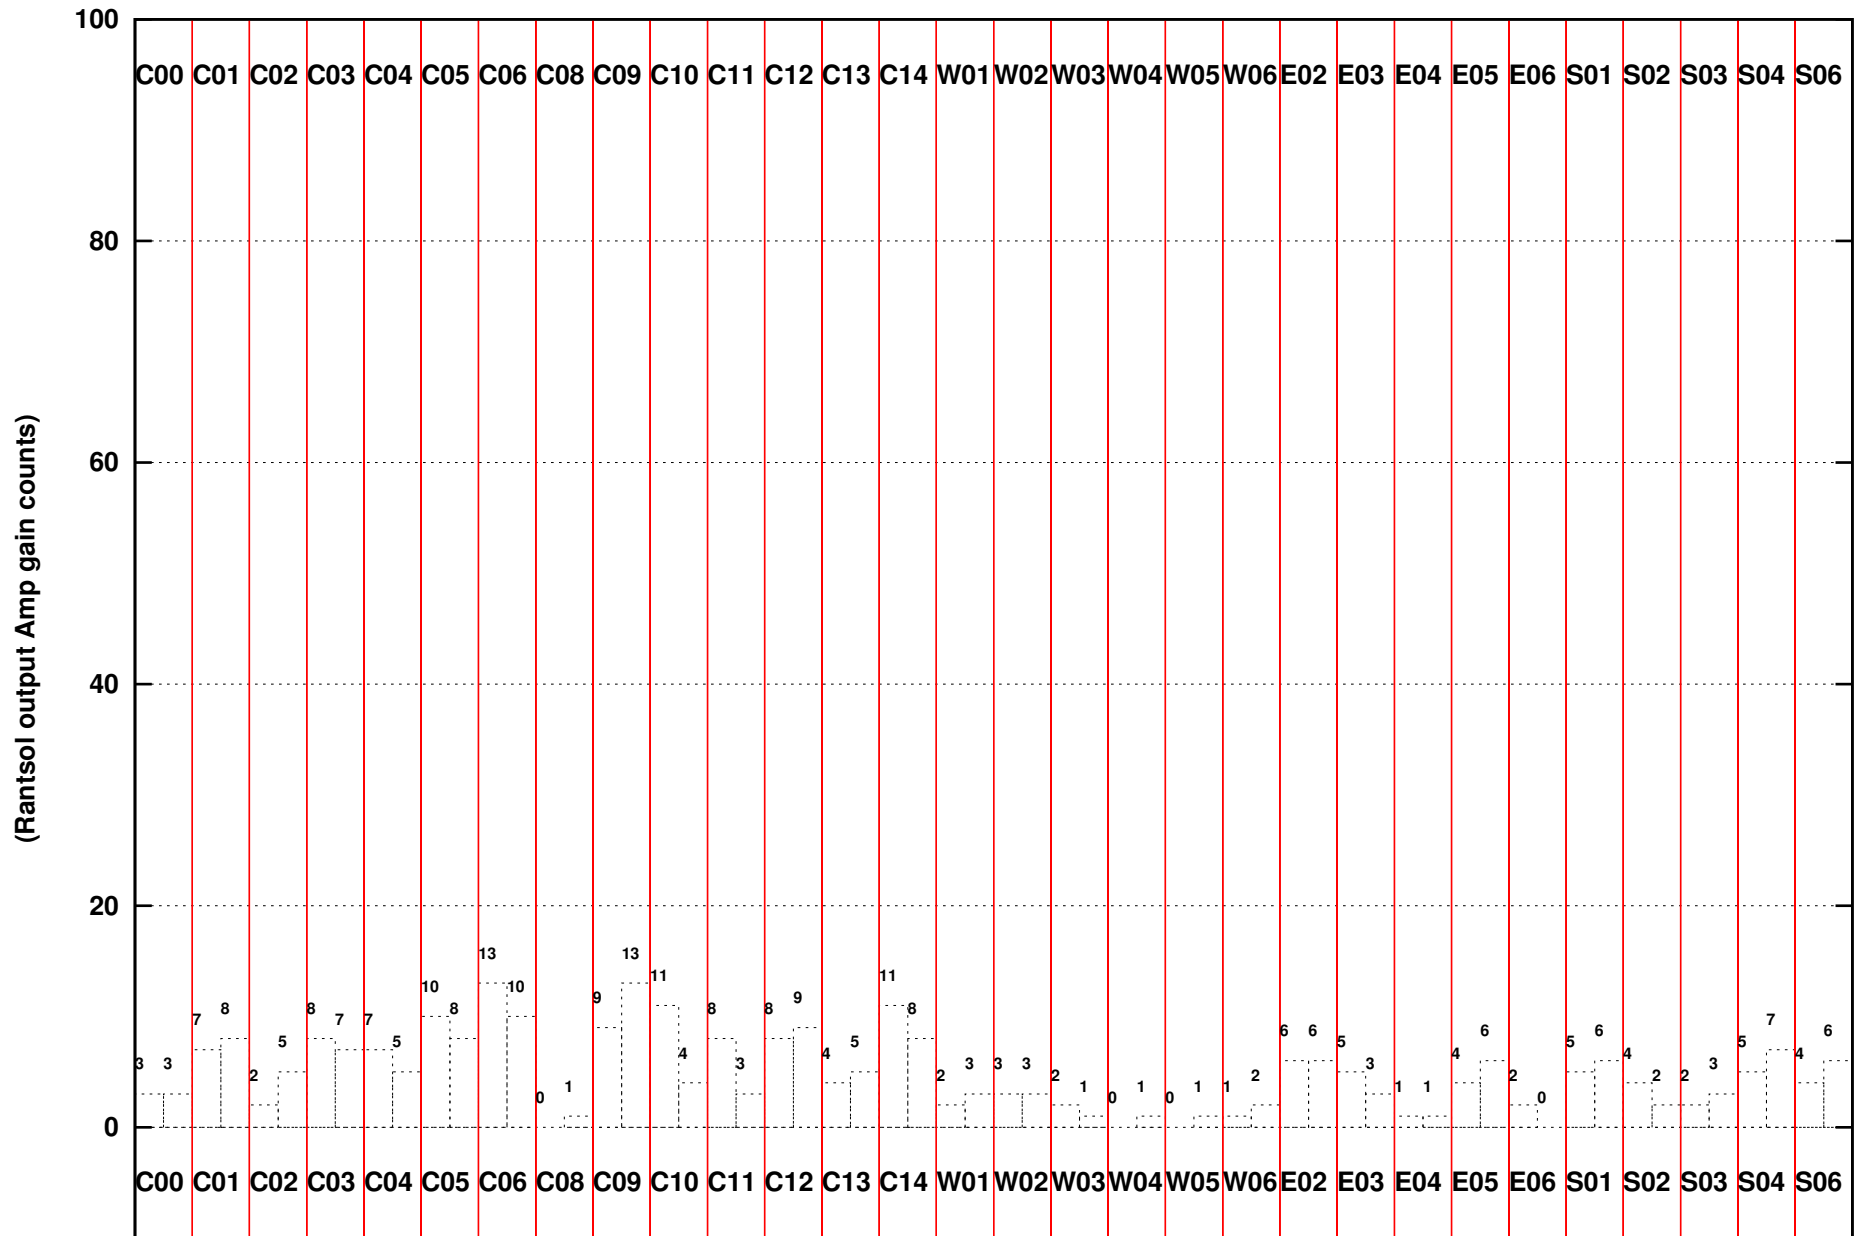

FRINGE STATUS (Rf:306.000,306.000 MHz., LO1:255.000,255.000 MHz., LO4/5:149.000,156.000 MHz.)

(File:/gsbifrddata1/25feb/29_025_25feb2016_2s.lta, scan:0, chan:80, Src:0828-375, Date:24Feb2016 23:38:19)