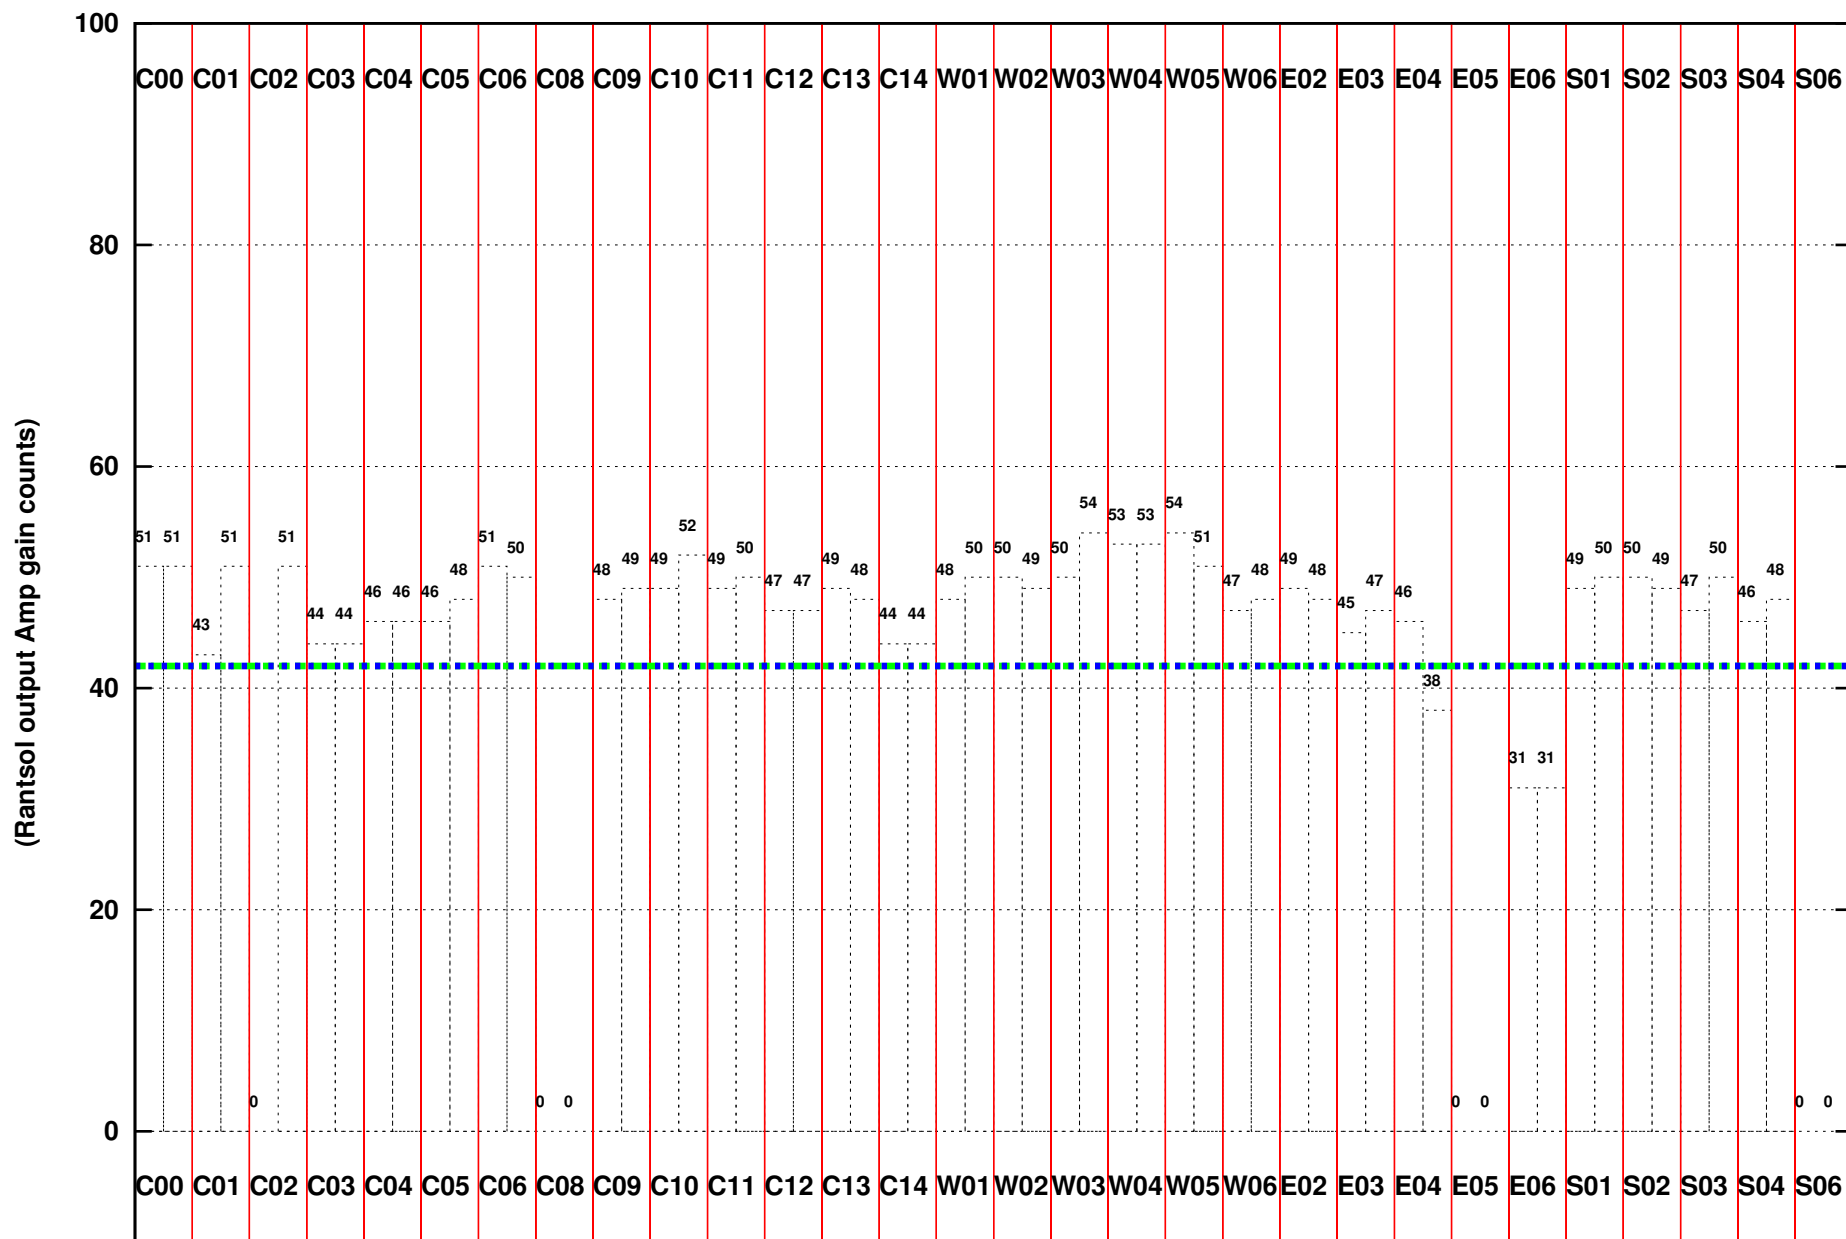

FRINGE STATUS (Rf:1418.000,1418.000 MHz., LO1:1480.000,1480.000 MHz., LO4/5:138.000,167.000 MHz.)

(File:/gsbifrdta1/25feb/29_003_25feb2016.lta, scan:0, chan:80, Src:3C147, Date:25Feb2016 18:43:28)