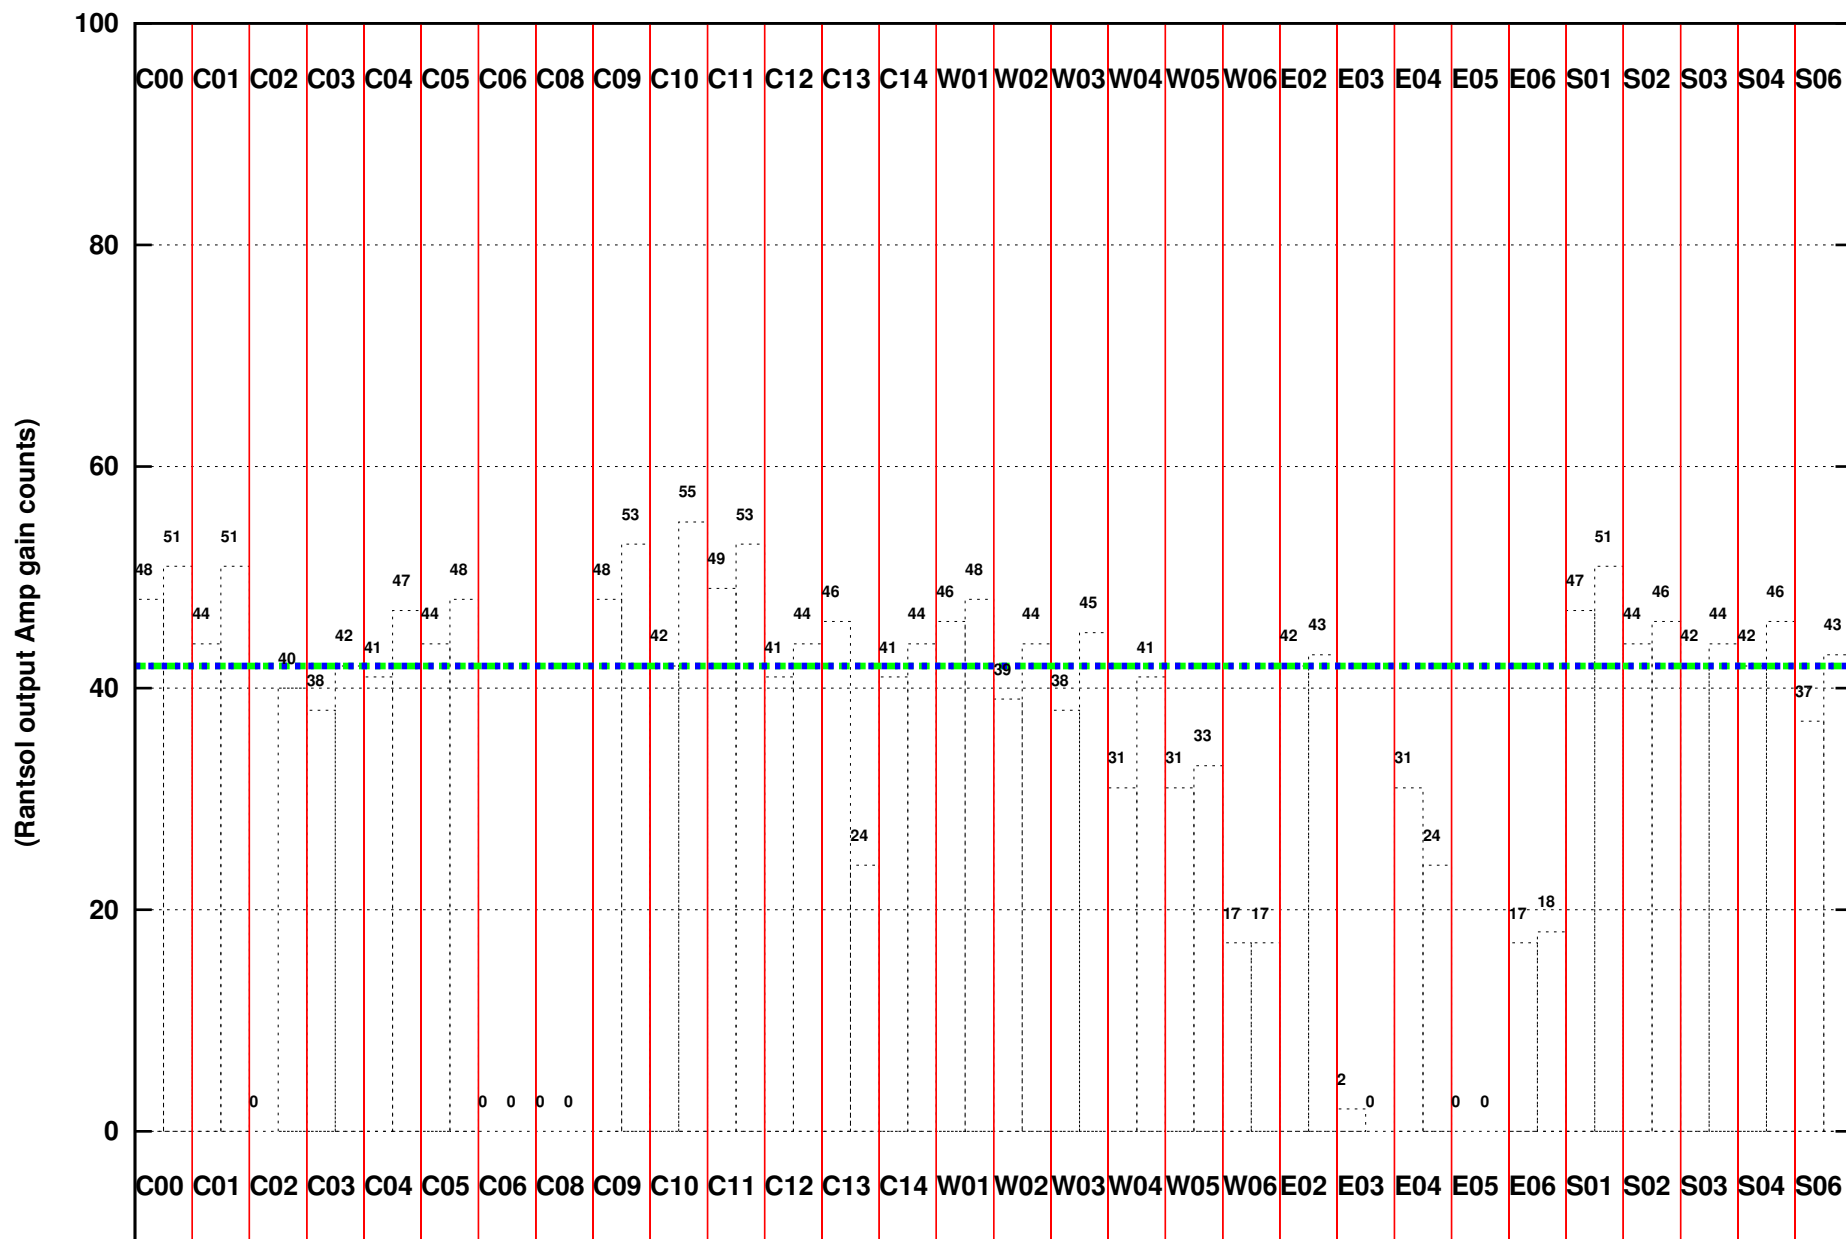

FRINGE STATUS (Rf:1281.000,1281.000 MHz., LO1:1230.000,1230.000 MHz., LO4/5:149.000,156.000 MHz.)

(File:/gsbifrddata1/27feb/29_029_27feb2016.lta, scan:0, chan:80, Src:3C286, Date:27Feb2016 05:14:31)