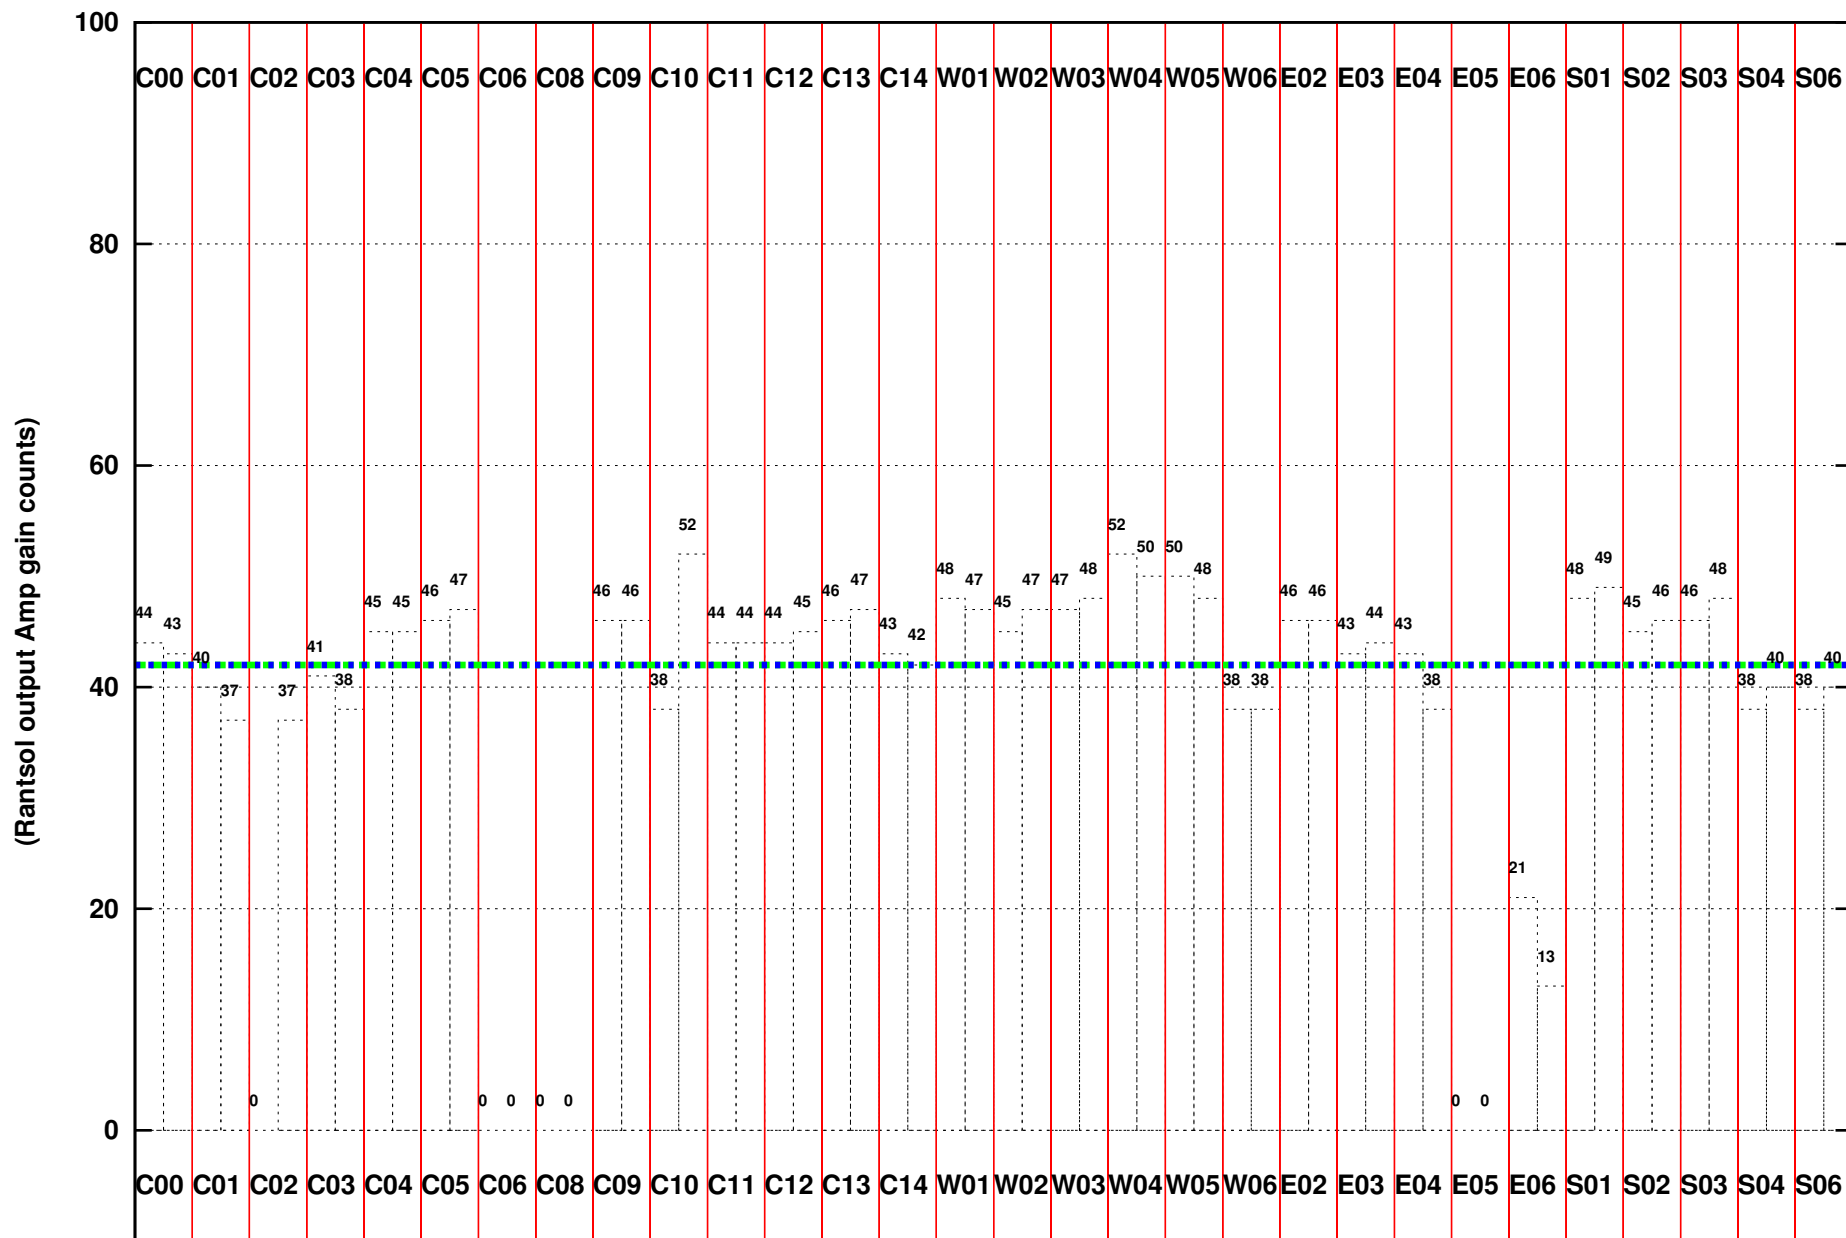

FRINGE STATUS (Rf:1382.000,1382.000 MHz., LO1:1320.000,1320.000 MHz., LO4/5:138.000,167.000 MHz.)

( File:/gsbifrddata1/27feb/ddtb205\_27feb2016\_1390.lta, scan:0, chan:80, Src:3C147, Date:27Feb2016 20:20:27)