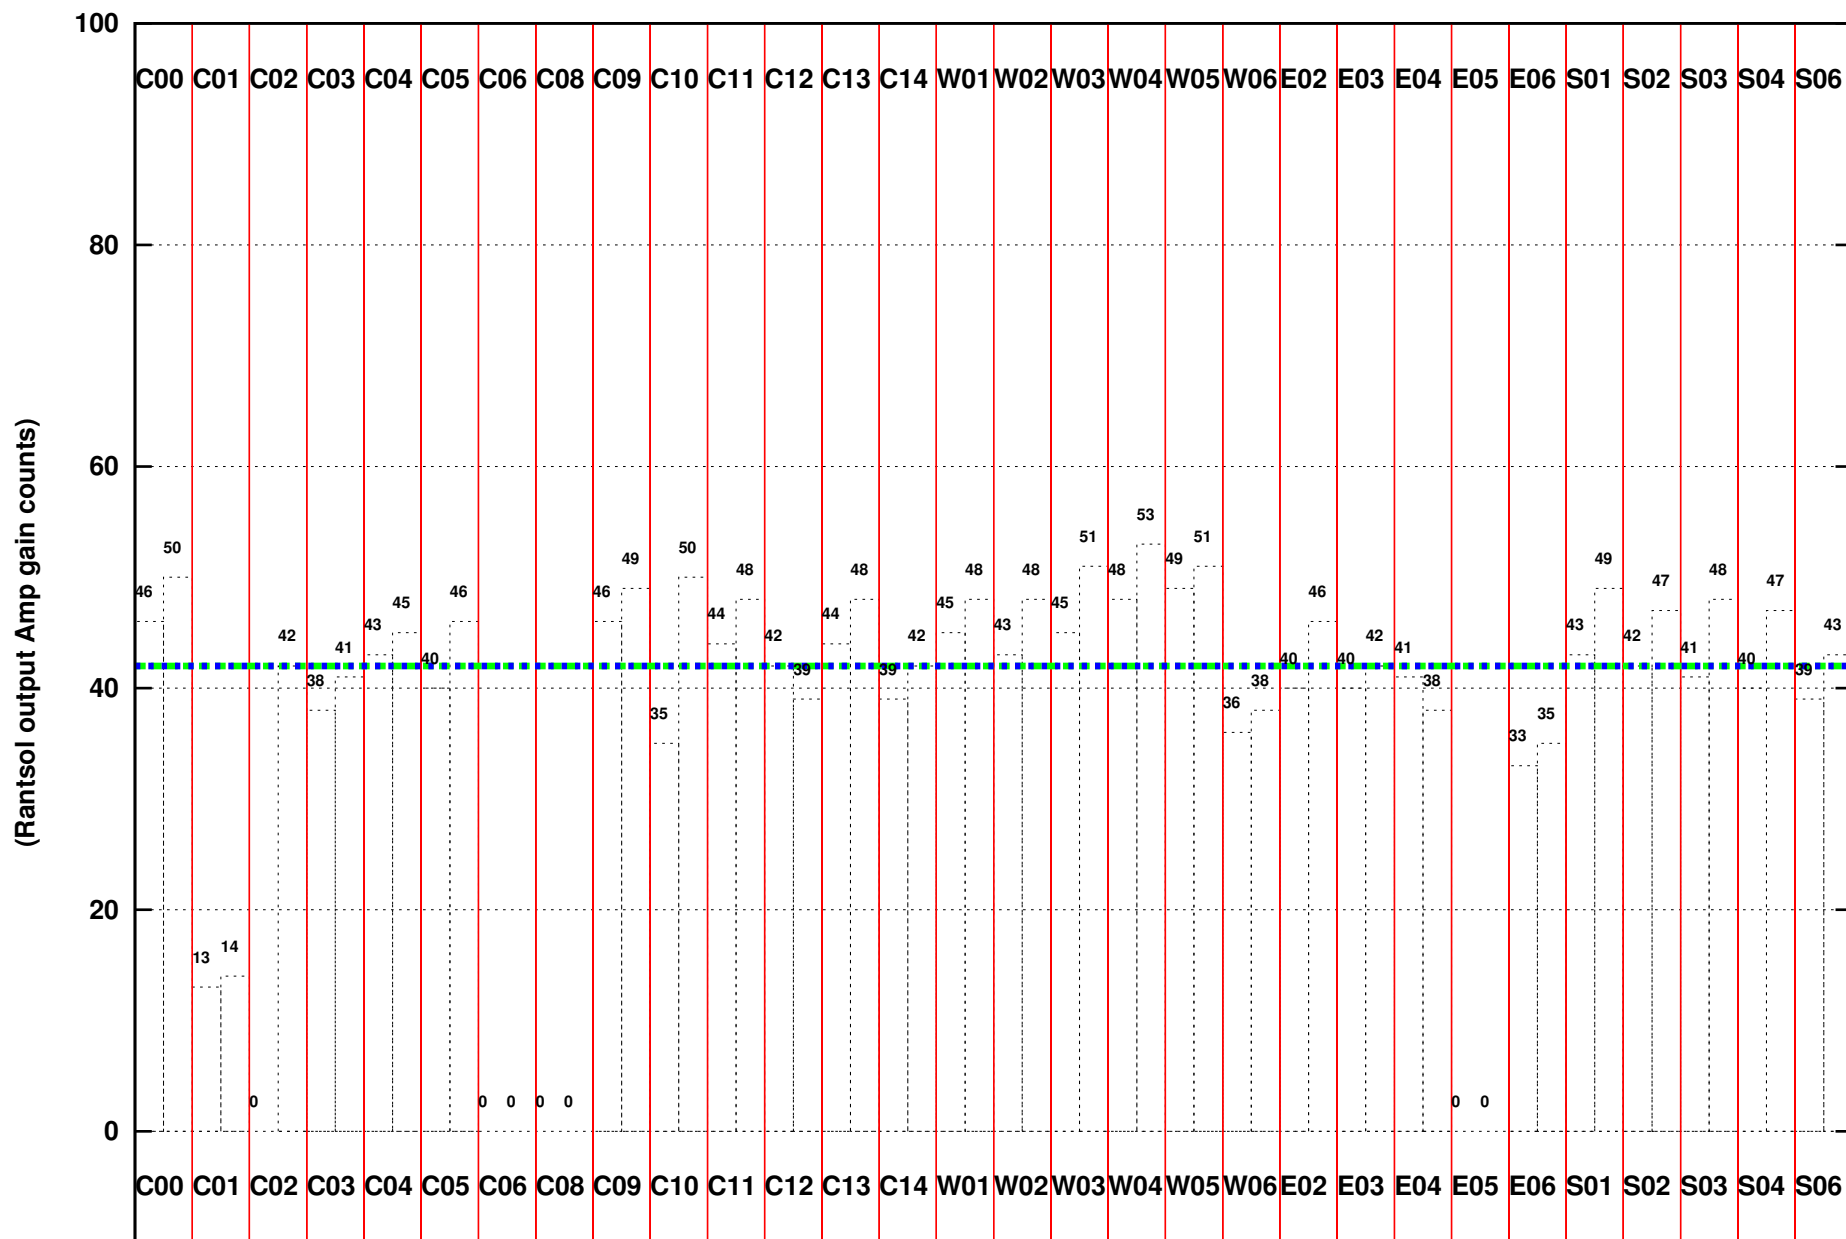

FRINGE STATUS (Rf:1416.083,1416.083 MHz., LO1:1345.000,1345.000 MHz., LO4/5:128.917,176.083 MHz.)

(File:/gsbifrdta1/28feb/29_057_28feb2016.lta, scan:0, chan:80, Src:3C286, Date:27Feb2016 23:35:42)