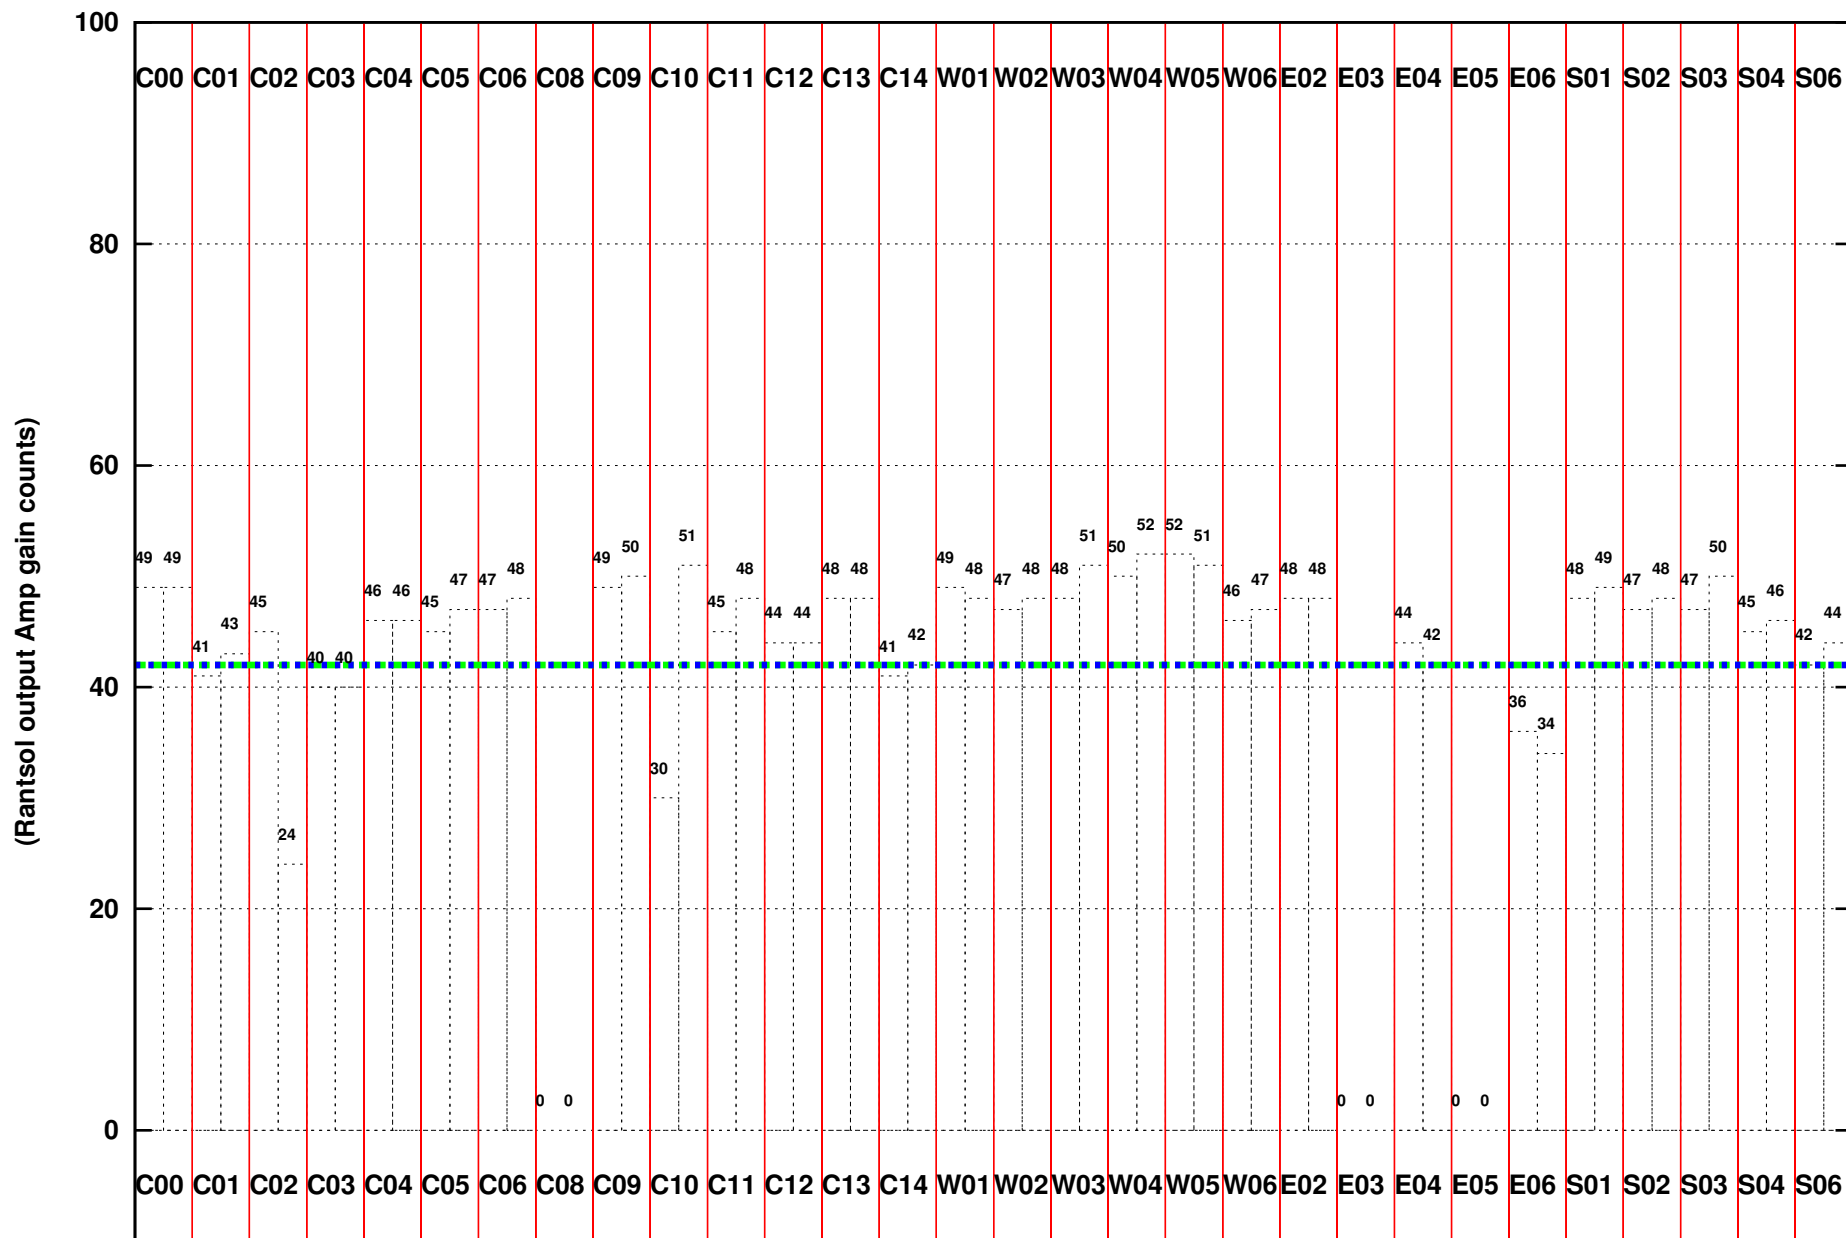

FRINGE STATUS (Rf:1396.000,1396.000 MHz., LO1:1335.000,1335.000 MHz., LO4/5:139.000,166.000 MHz.)

(File:/gsbifrddata1/01mar/29_003_01mar2016.lta, scan:0, chan:80, Src:3C147, Date:01Mar2016 18:50:54)