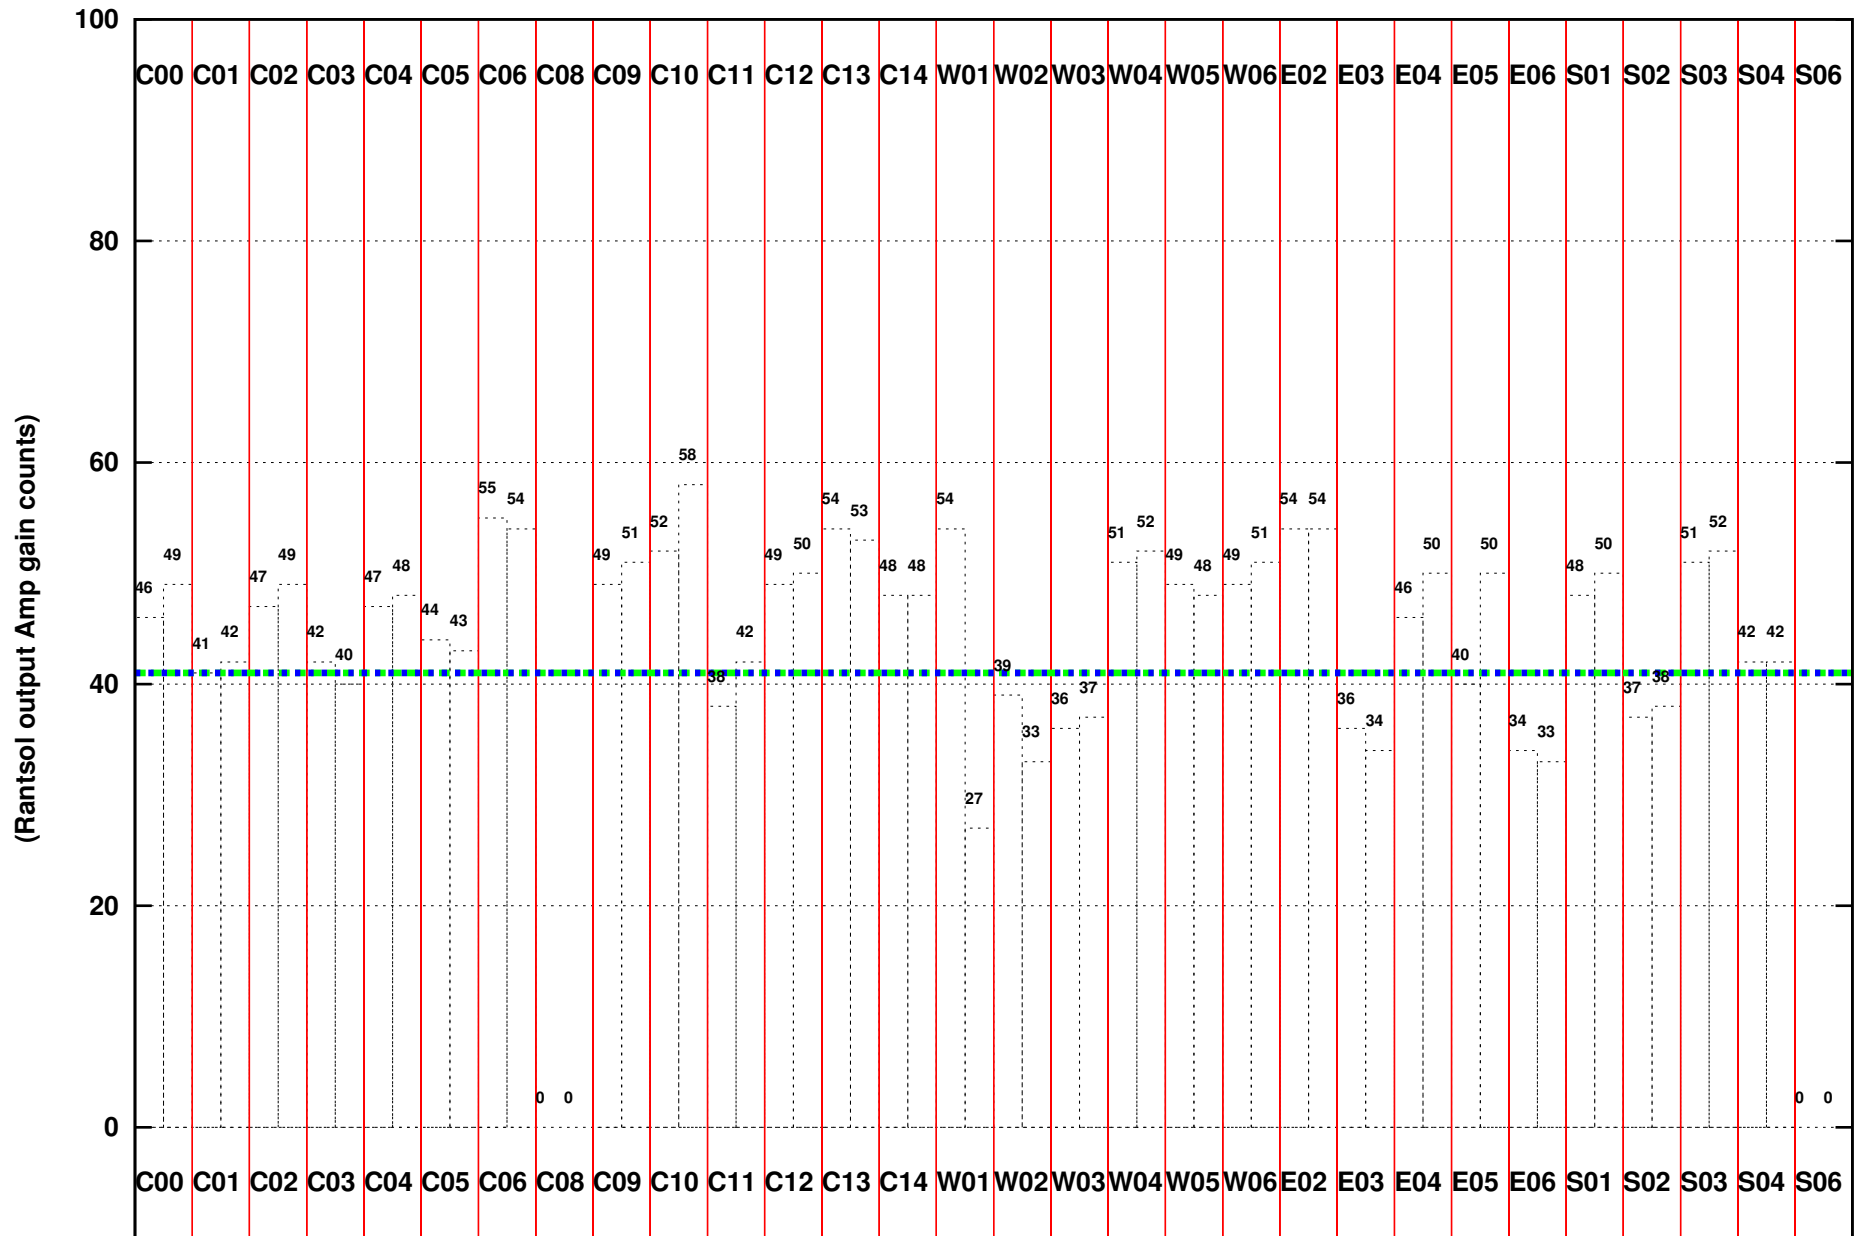

FRINGE STATUS (Rf:591.000,591.000 MHz., LO1:540.000,540.000 MHz., LO4/5:149.000,156.000 MHz.)

(File:/gsbifrddata/04mar/29_058_04mar2016.lta, scan:0, chan:80, Src:3C147, Date:04Mar2016 20:13:51)