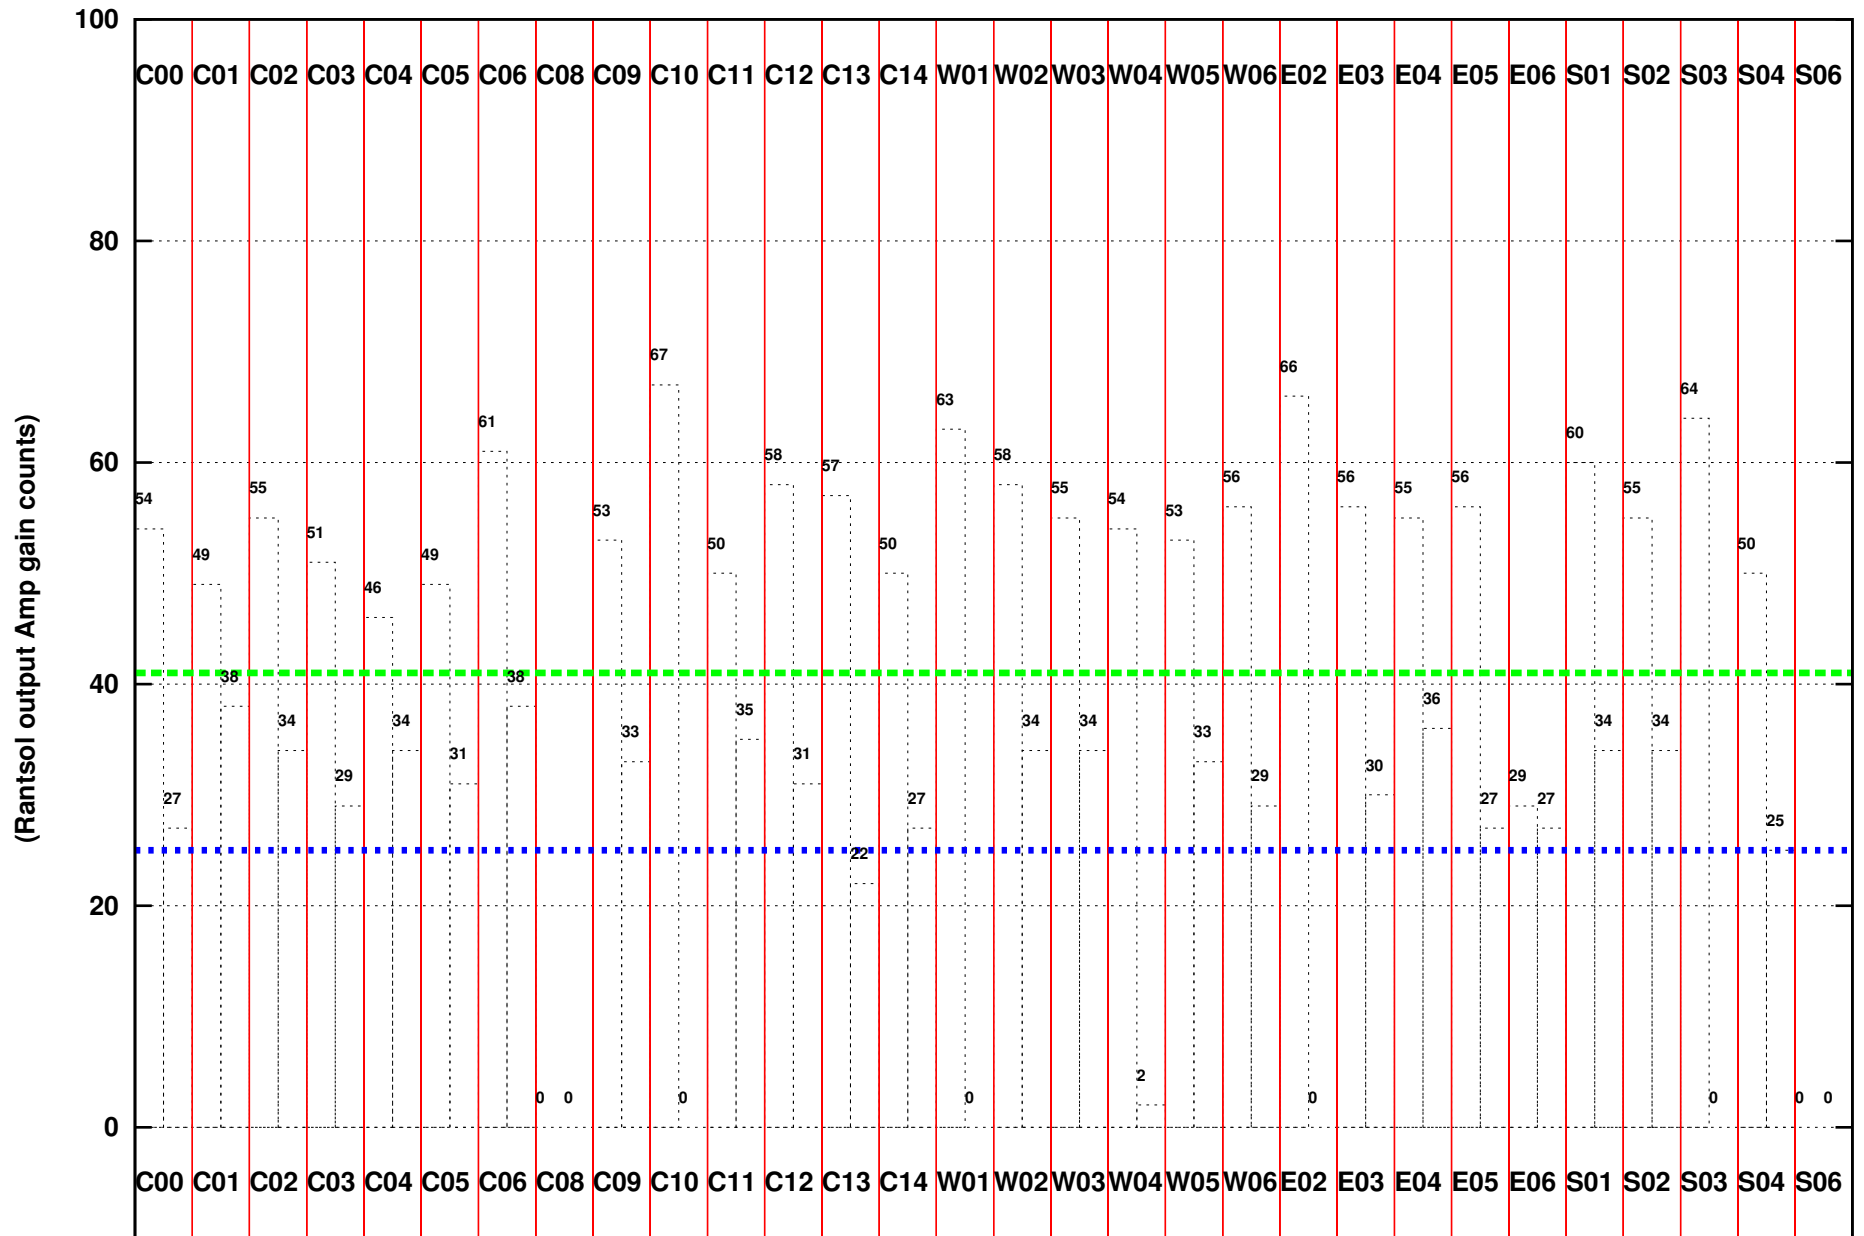

FRINGE STATUS (Rf:629.000,253.000 MHz., LO1:680.000,304.000 MHz., LO4/5:149.000,156.000 MHz.)

(File:/gsbifrdta/05mar/29_085_05mar2016.lta, scan:0, chan:80, Src:3C286, Date:05Mar2016 07:03:44)