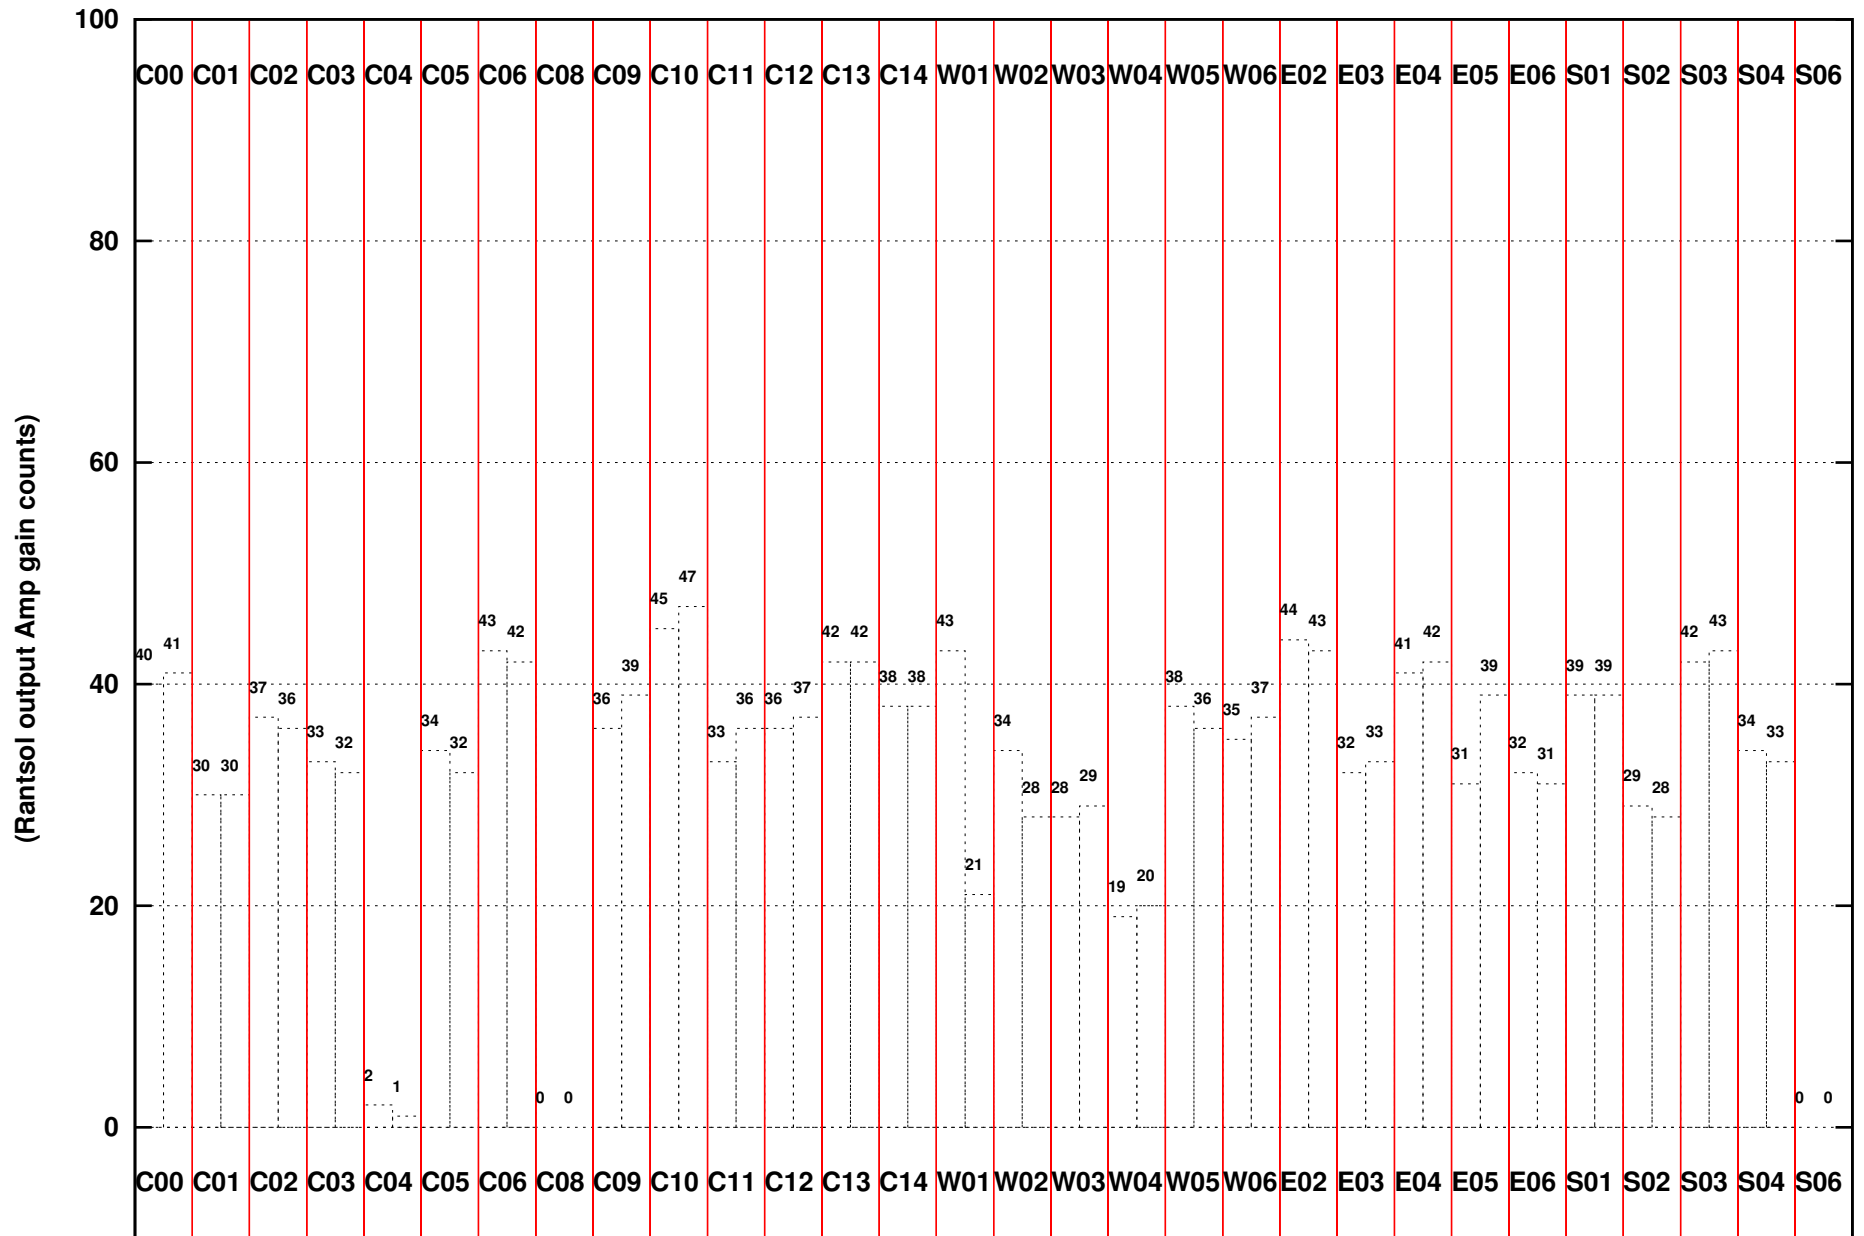

FRINGE STATUS (Rf:591.000,591.000 MHz., LO1:540.000,540.000 MHz., LO4/5:149.000,156.000 MHz.)

(File:/gsbifrddata/06mar/29_058_06mar2016.lta, scan:0, chan:80, Src:3C468.1, Date:06Mar2016 08:57:35)