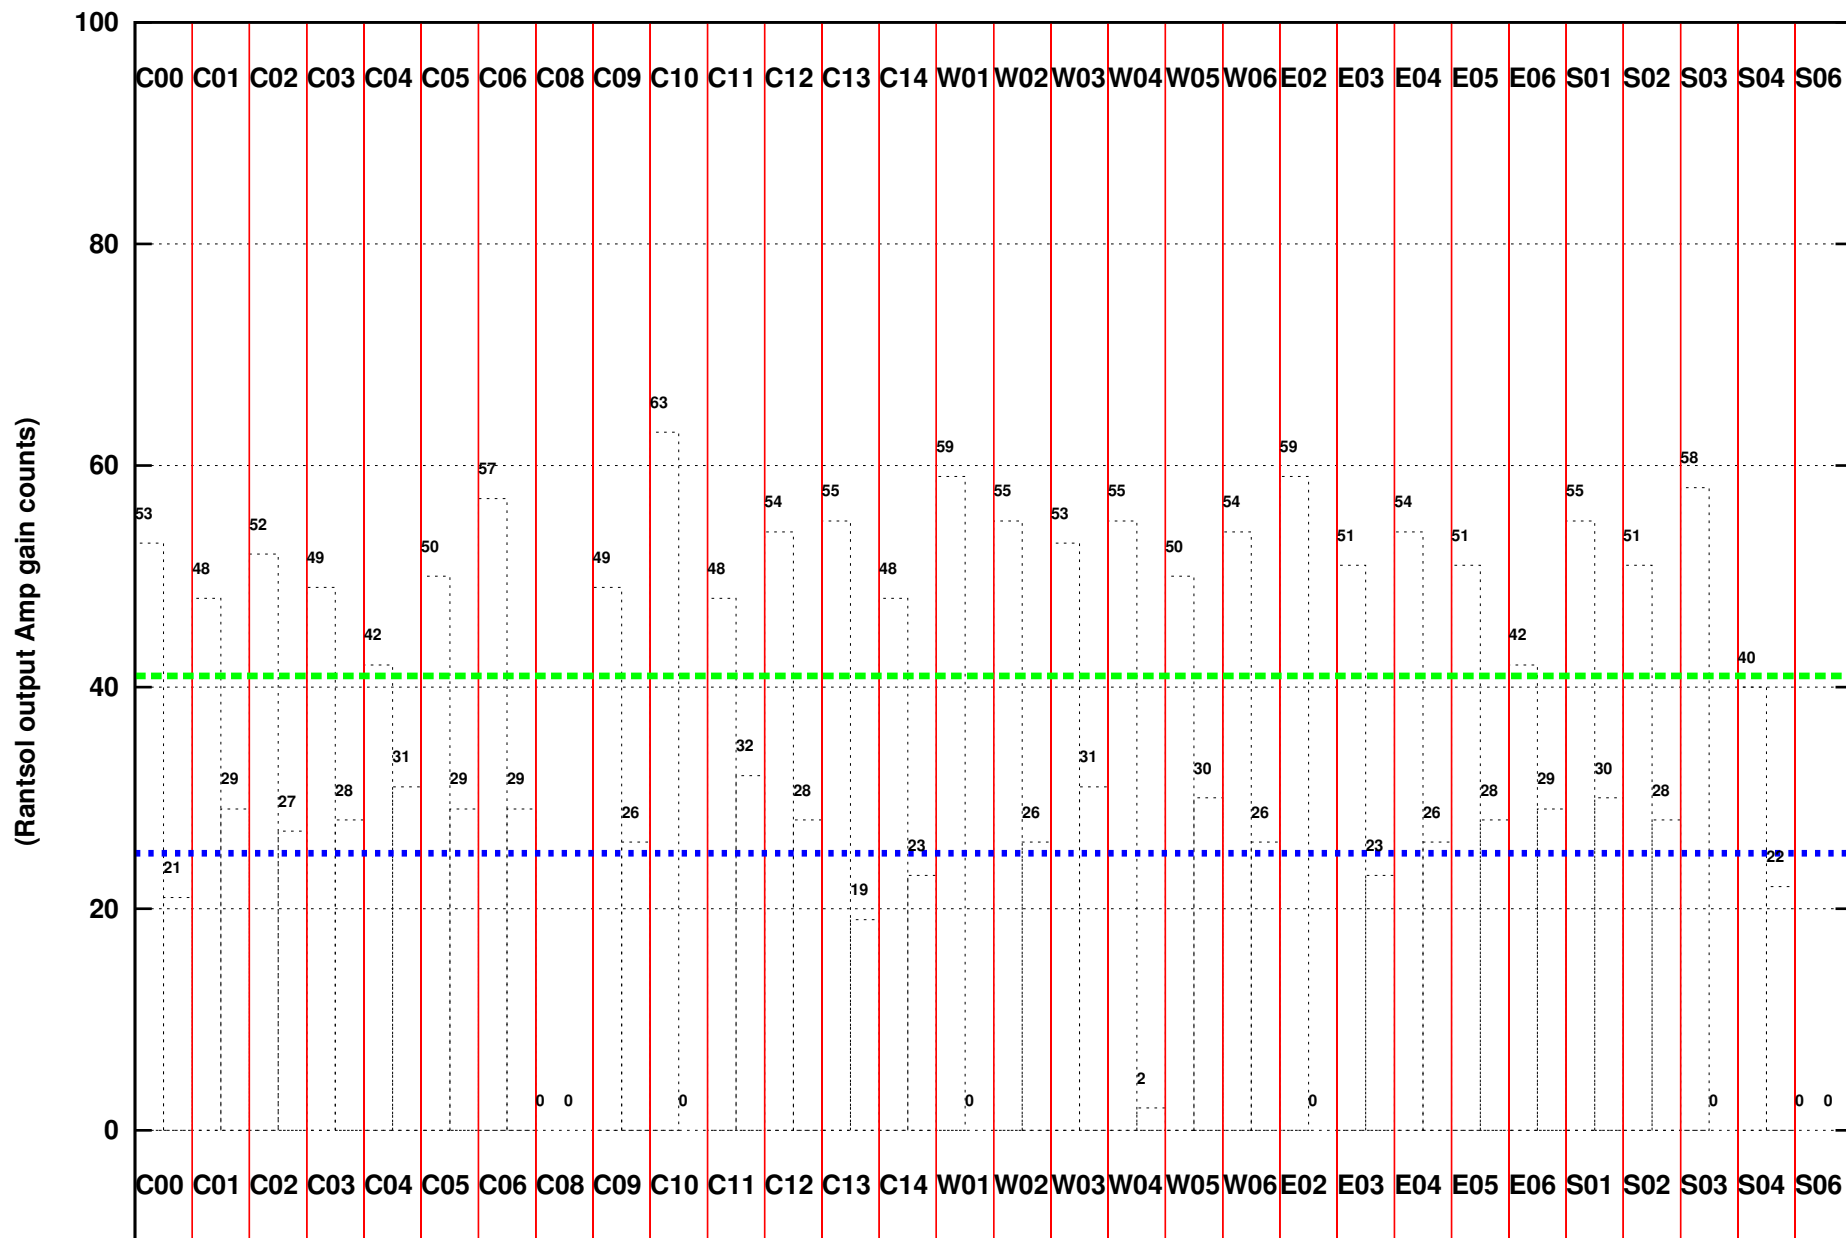

FRINGE STATUS (Rf:629.000,253.000 MHz., LO1:680.000,304.000 MHz., LO4/5:149.000,156.000 MHz.)

(File:/gsbifrddata/08mar/29_056_08mar2016.lta, scan:0, chan:80, Src:3C147, Date:08Mar2016 17:51:07)