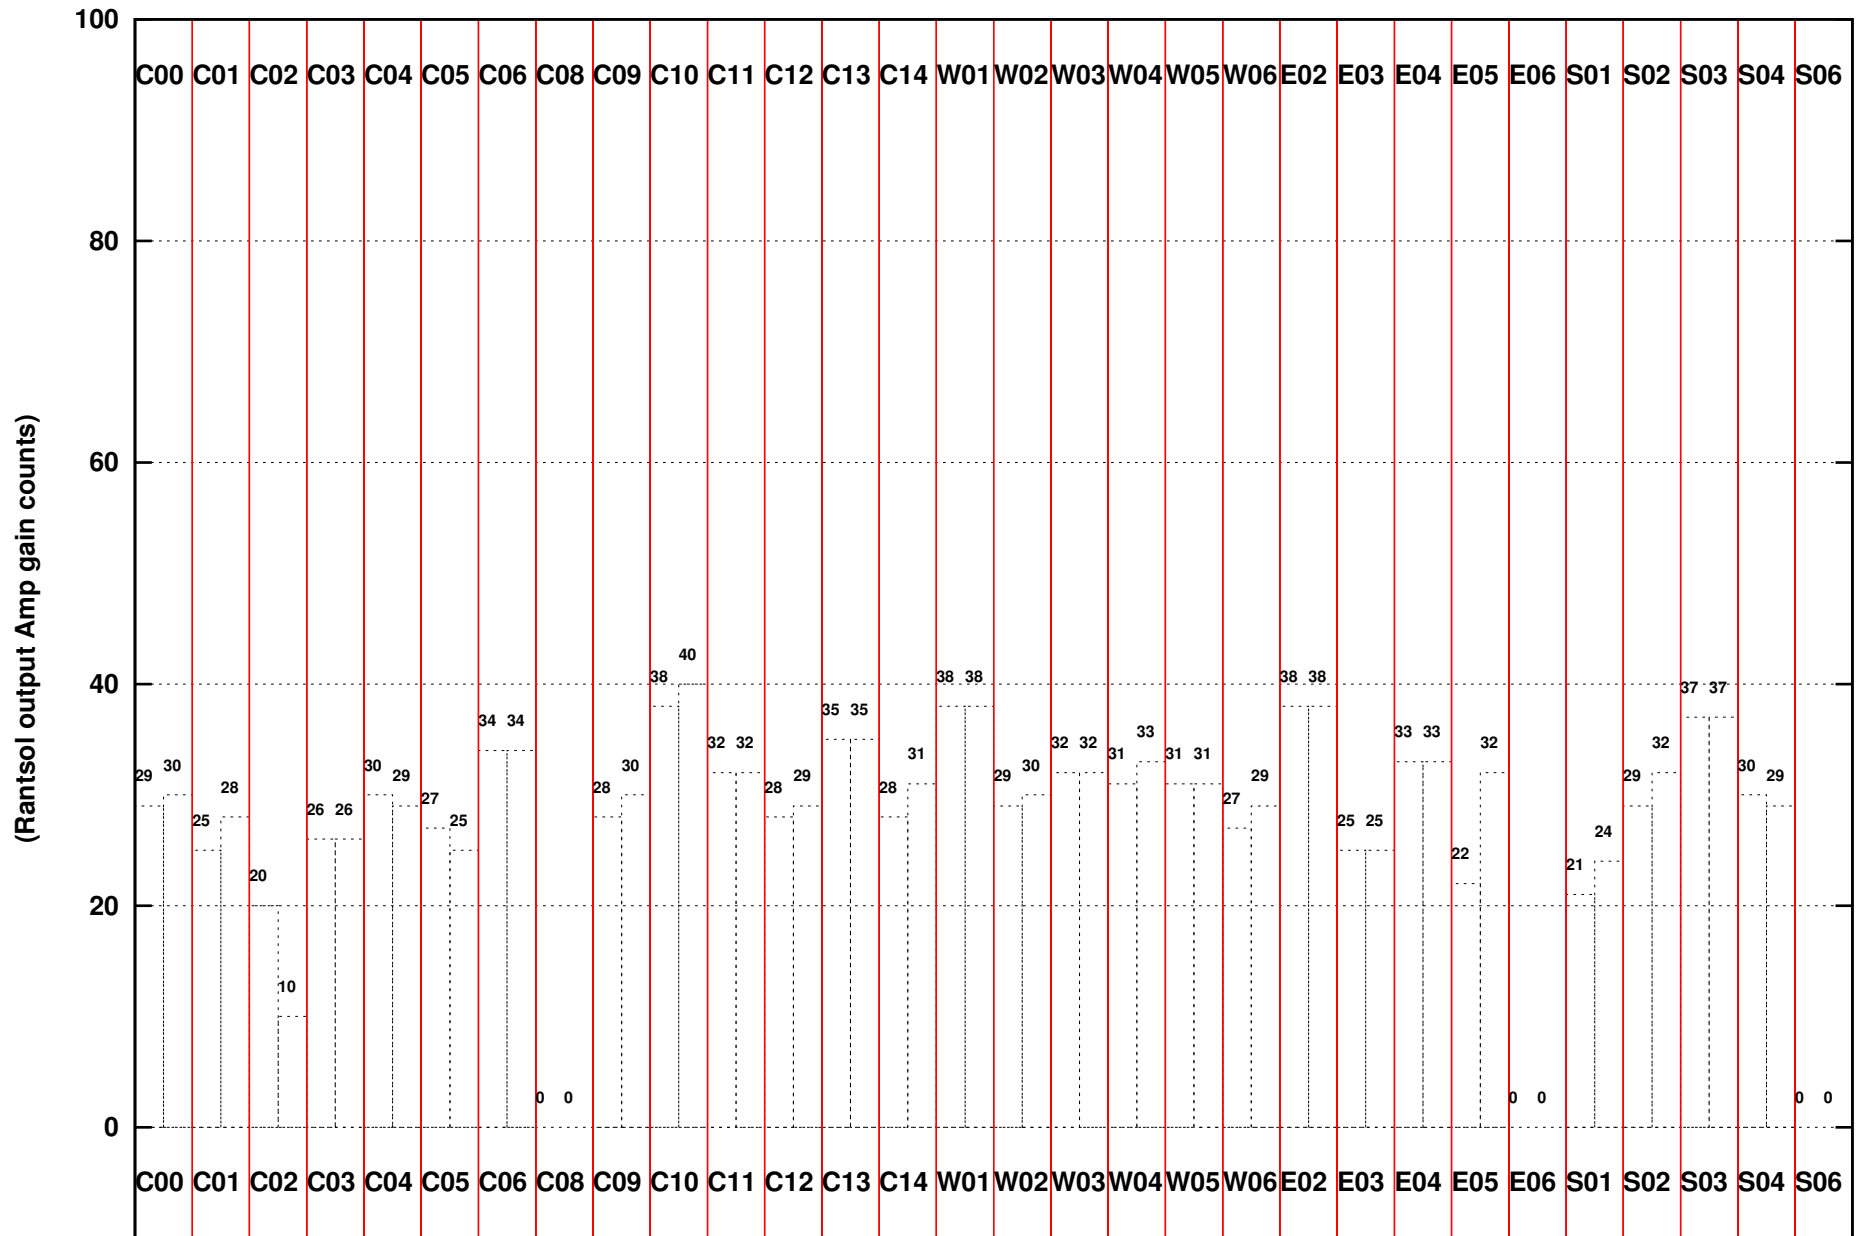

FRINGE STATUS (Rf:591.000,591.000 MHz., LO1:540.000,540.000 MHz., LO4/5:149.000,156.000 MHz.)

( File:/gsbifrddata/09mar/29\_024\_09mar2016\_2s.lta, scan:0, chan:80, Src:1154-350, Date:09Mar2016 03:08:00)