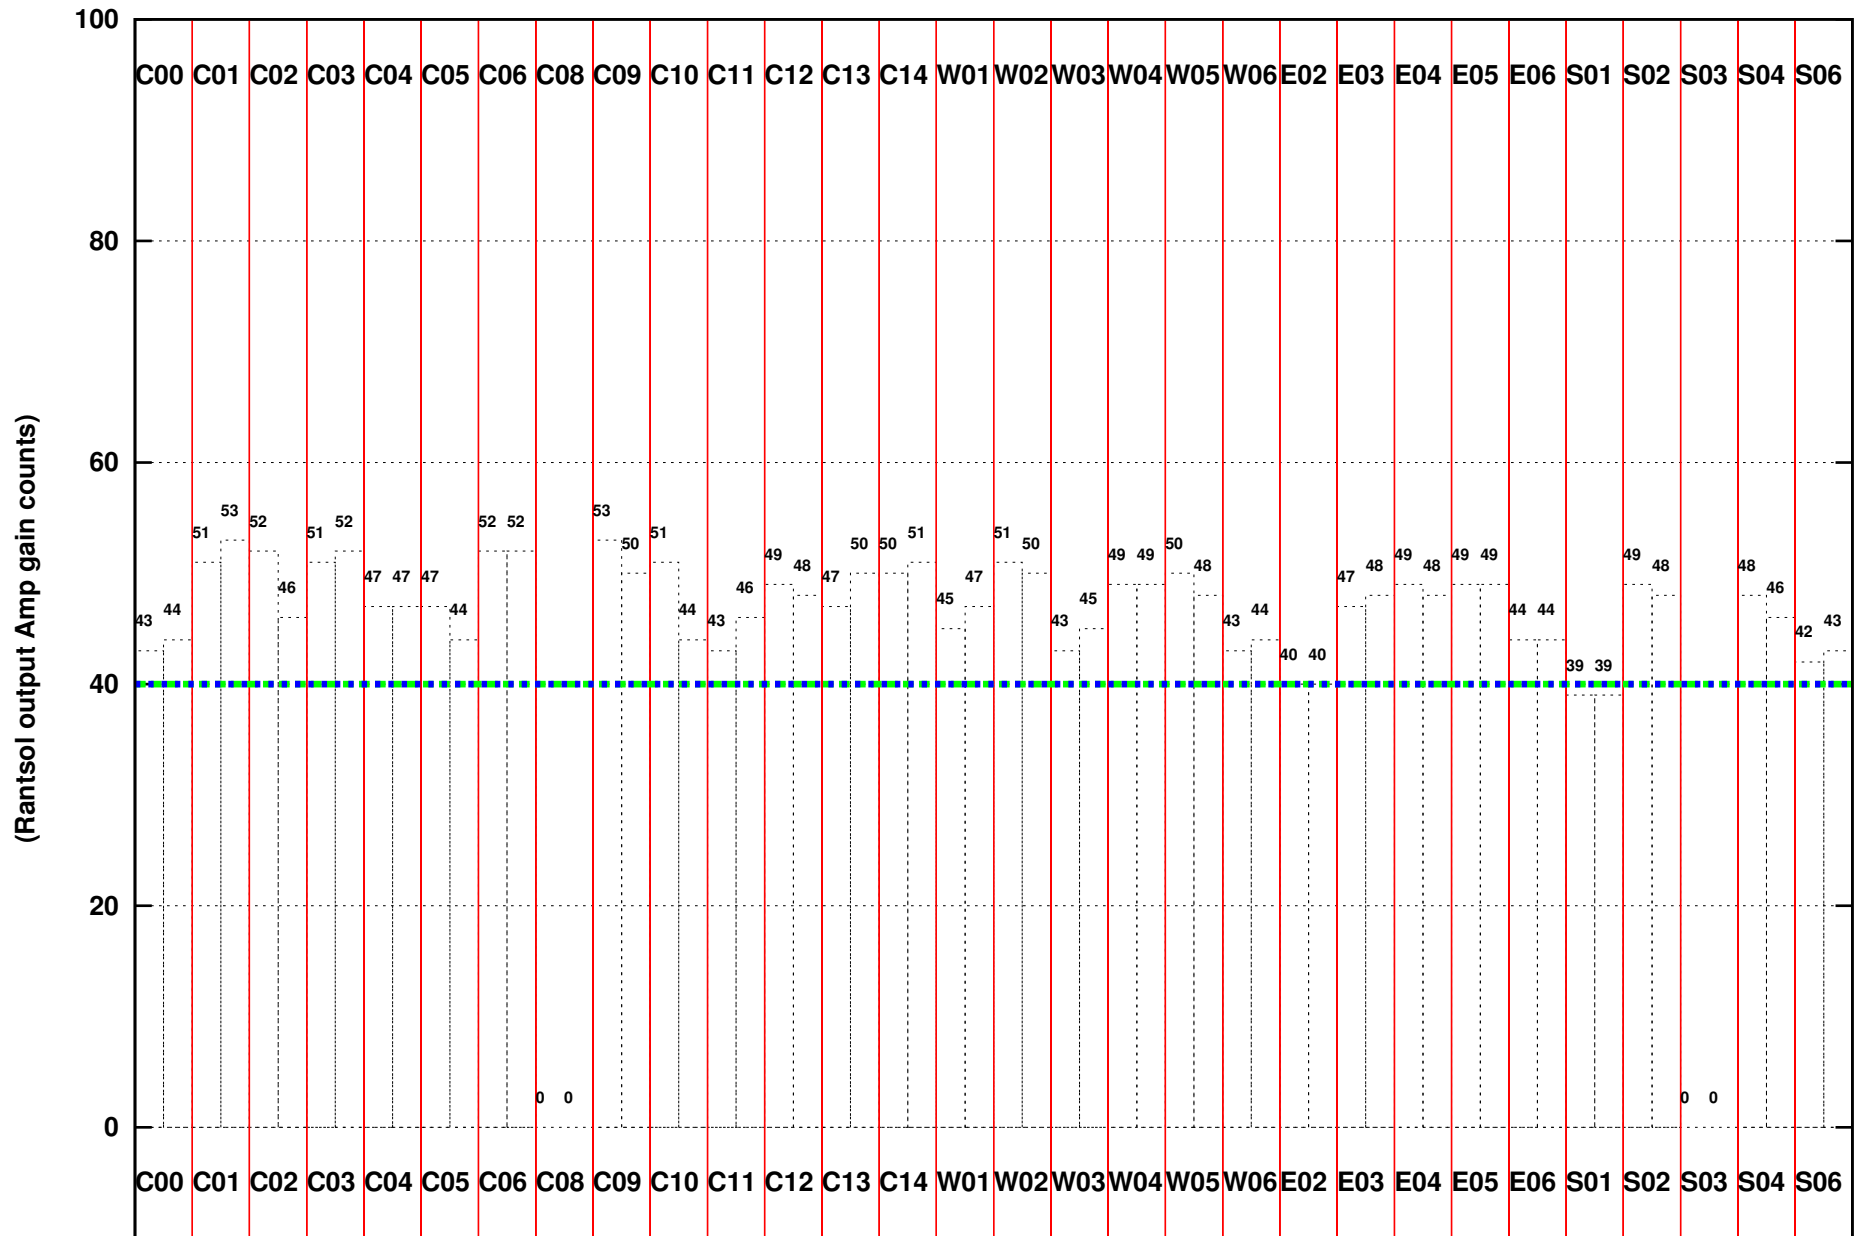

FRINGE STATUS (Rf:306.000,306.000 MHz., LO1:255.000,255.000 MHz., LO4/5:149.000,156.000 MHz.)

( File:/gsbifrddata/11mar/29\_017\_\_11mar2016.lta, scan:0, chan:80, Src:3C286, Date:11Mar2016 23:18:07)