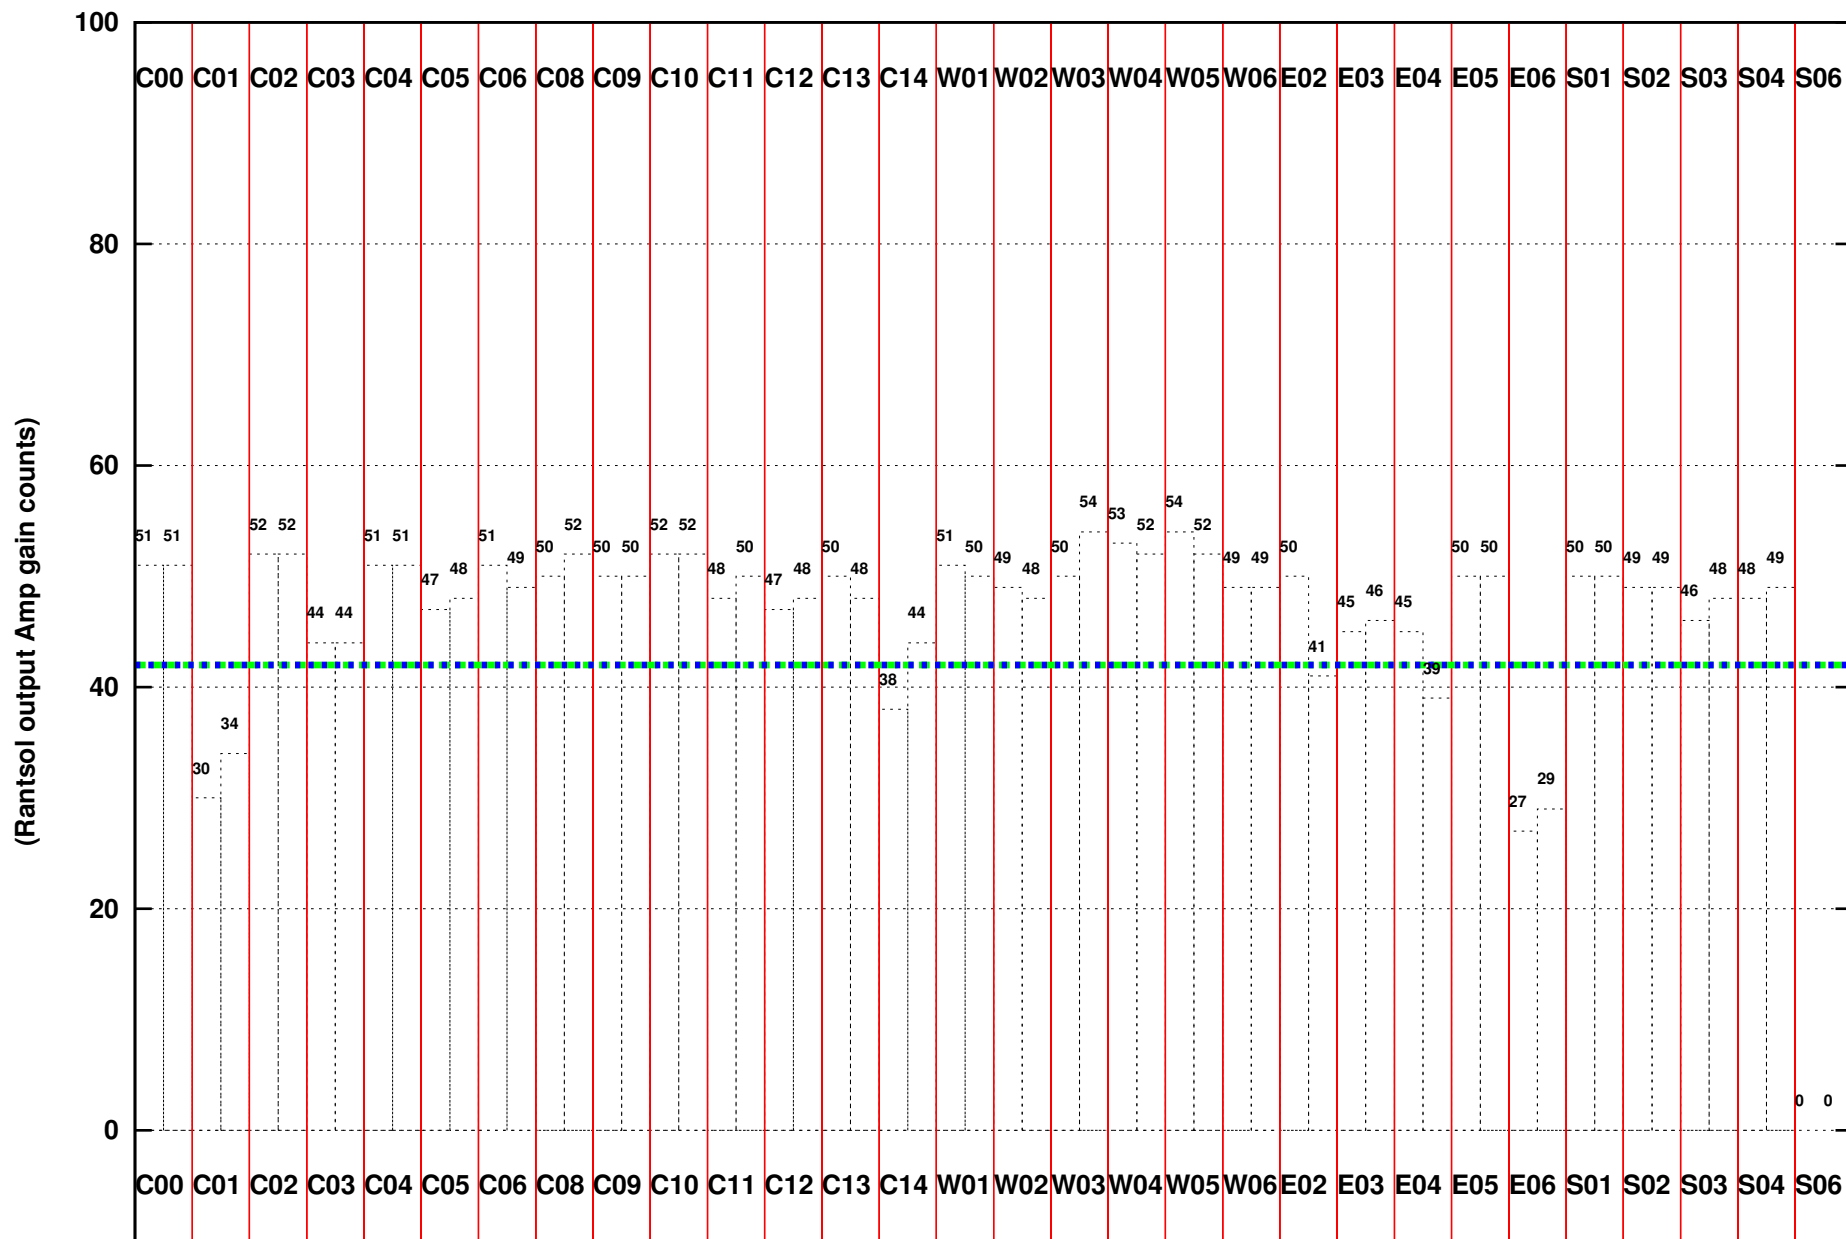

FRINGE STATUS (Rf:1378.000,1378.000 MHz., LO1:1440.000,1440.000 MHz., LO4/5:138.000,167.000 MHz.)

(File:/gsbifrddata/21mar/29_075_21mar2016.lta, scan:0, chan:80, Src:3C147, Date:21Mar2016 20:08:38)