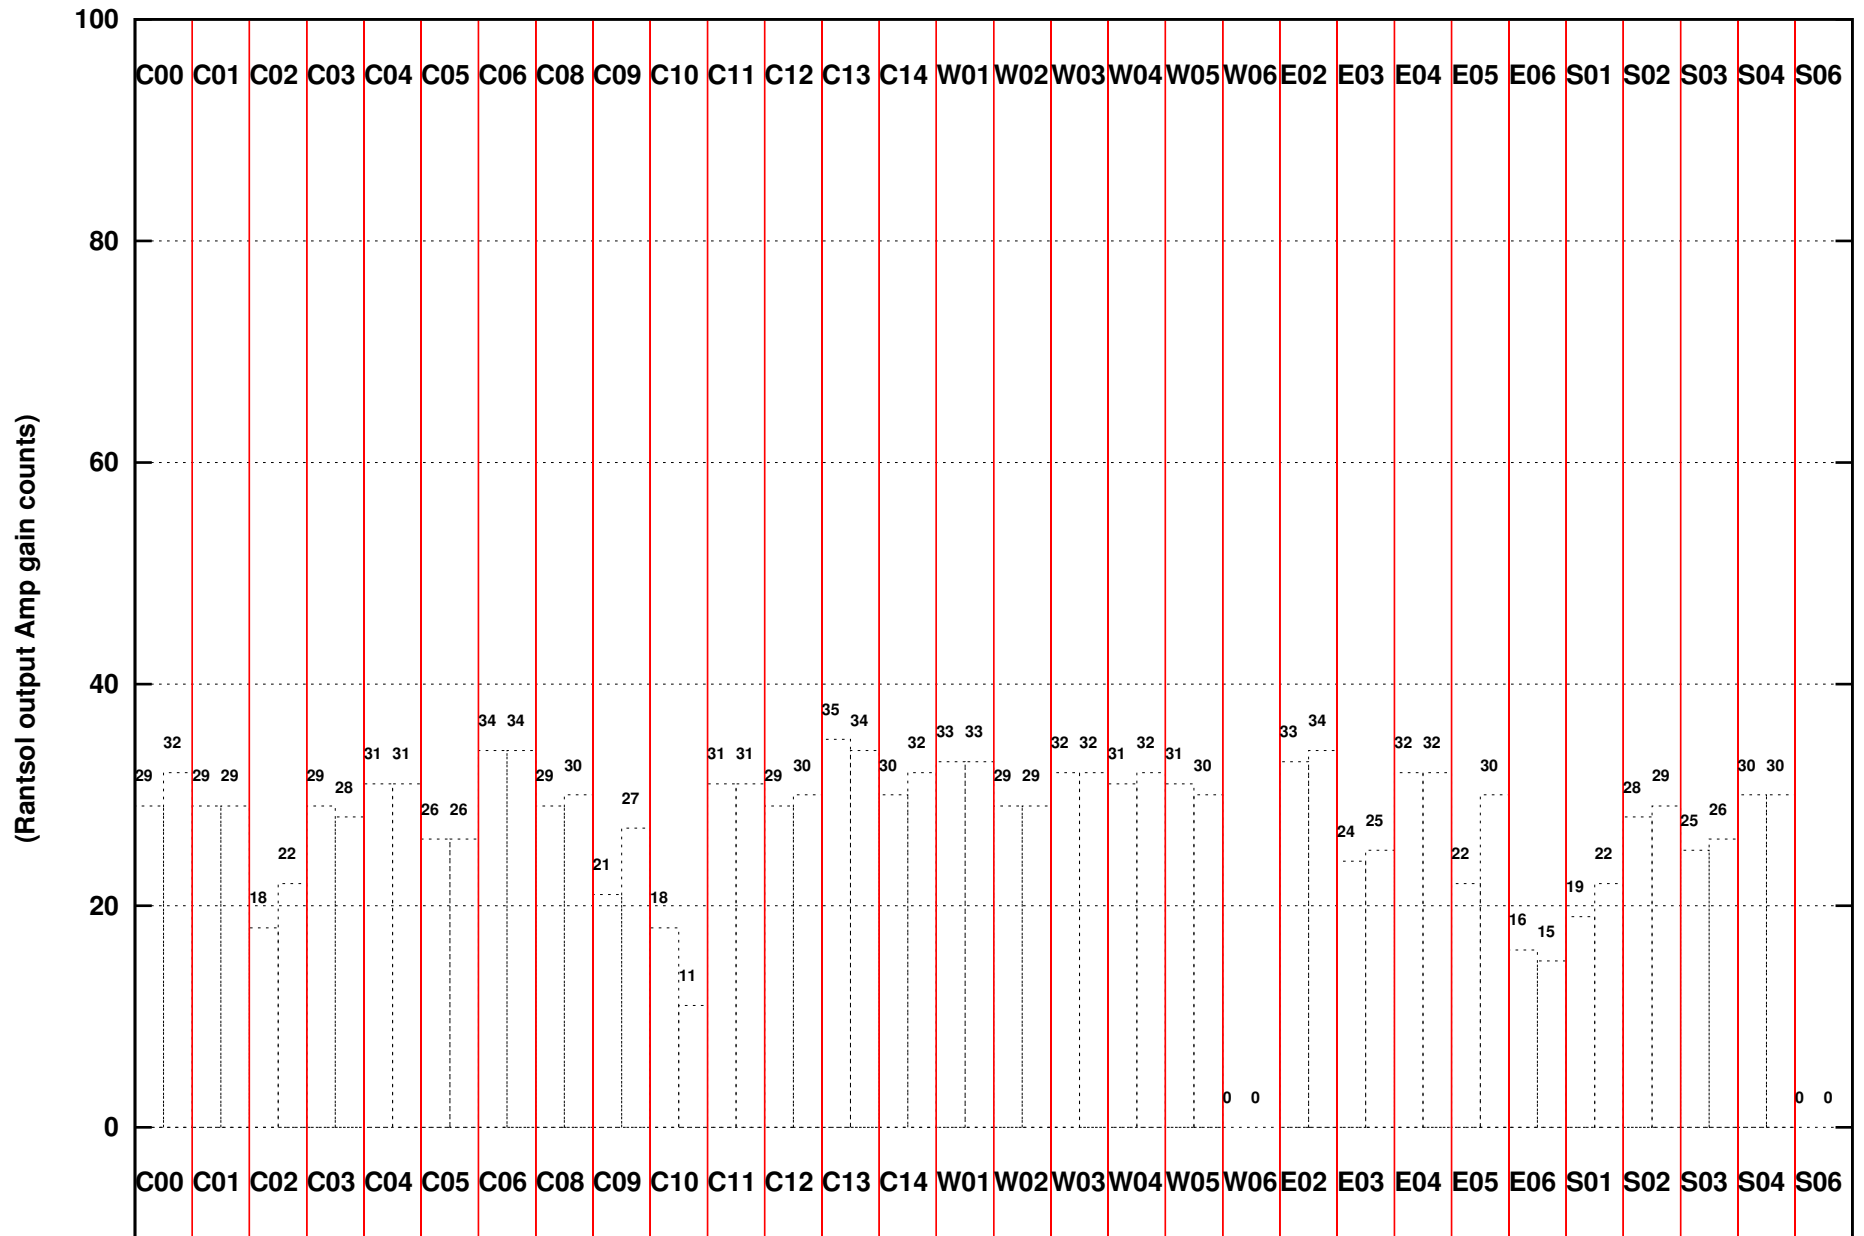

FRINGE STATUS (Rf:591.000,591.000 MHz., LO1:540.000,540.000 MHz., LO4/5:149.000,156.000 MHz.)

(File:/gsbifrddata/22mar/29_024_22mar2016.lta, scan:0, chan:80, Src:1154-350, Date:22Mar2016 22:37:23)