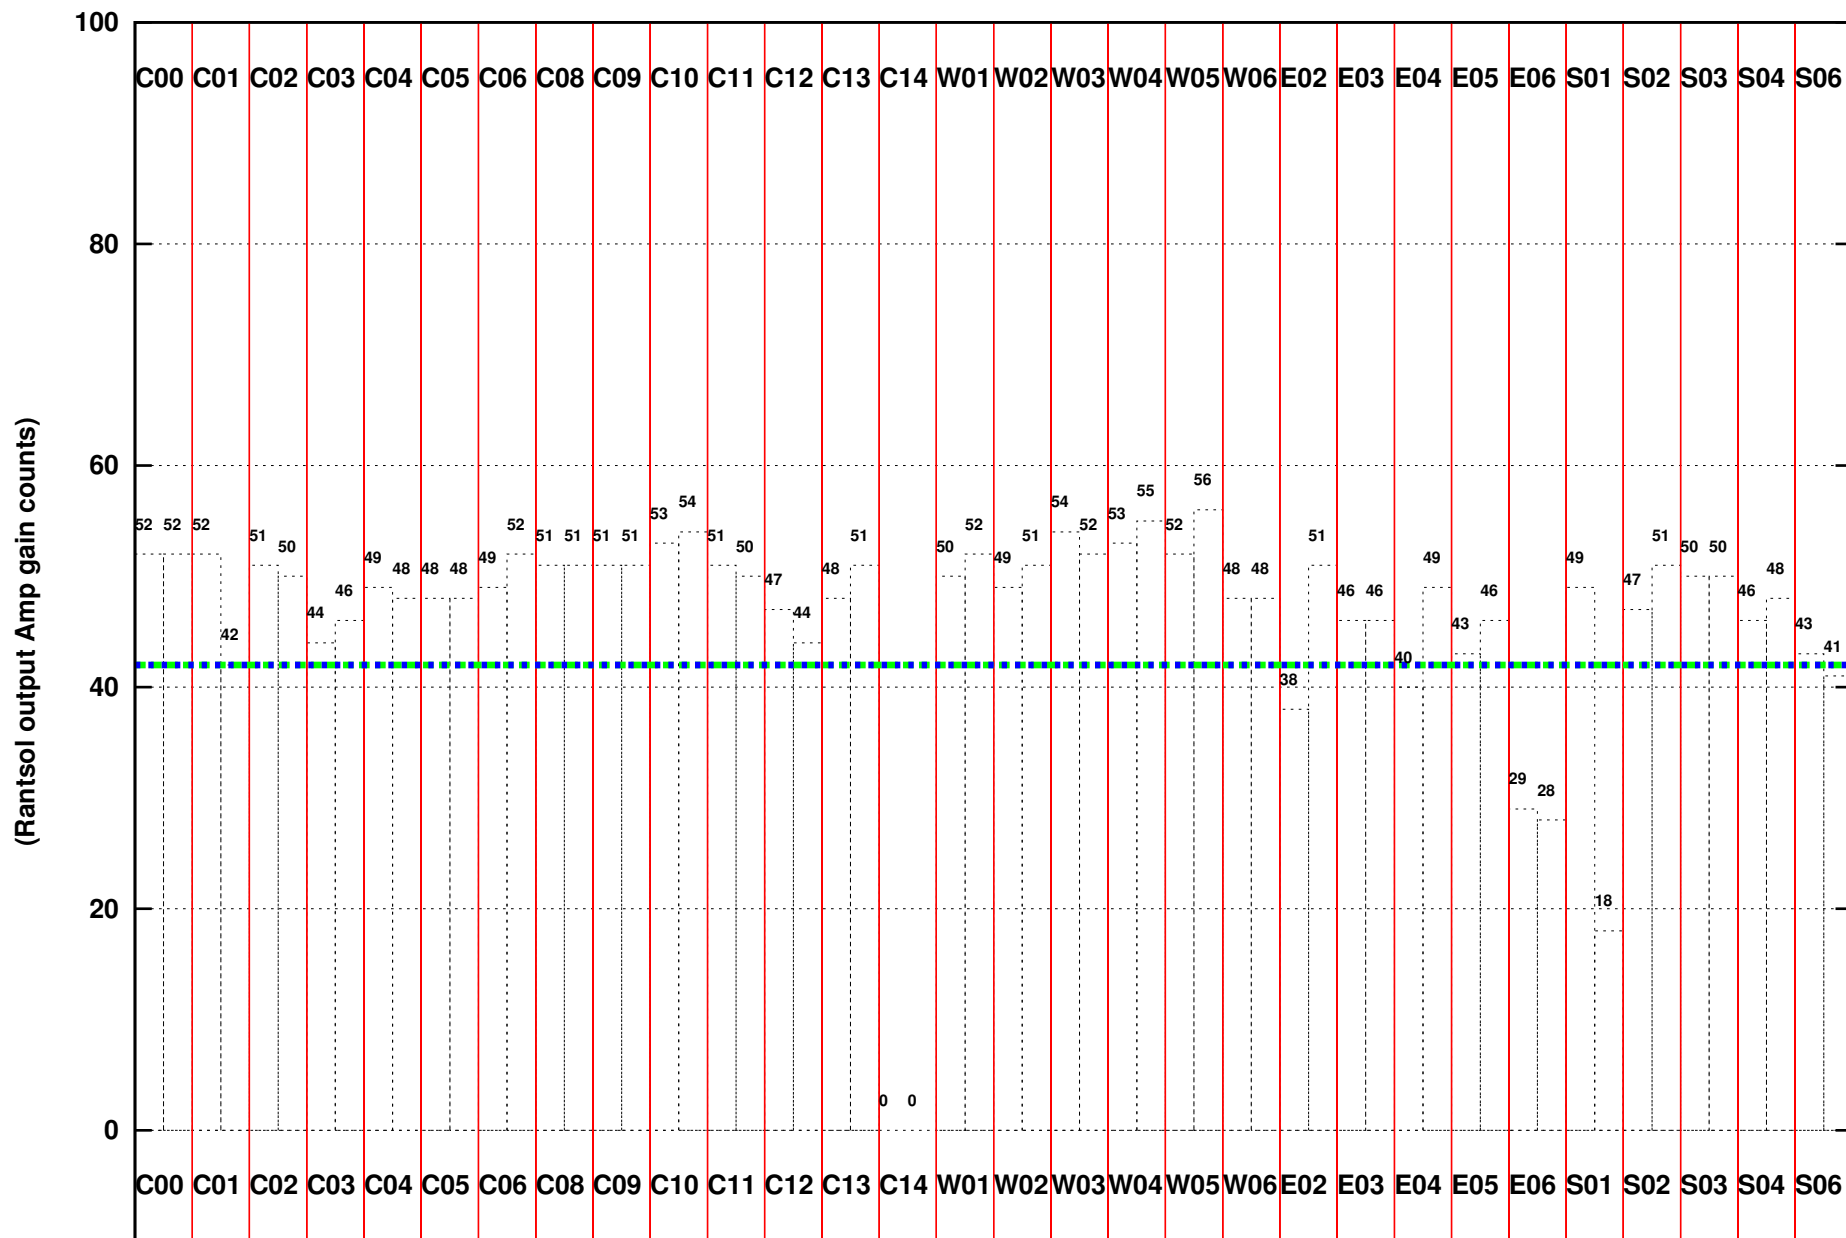

FRINGE STATUS (Rf:1409.000,1409.000 MHz., LO1:1460.000,1460.000 MHz., LO4/5:149.000,156.000 MHz.)

( File:/gsbifrddata/27mar/ddtu07\_27mar2016\_gsb.lta, scan:0, chan:80, Src:3C286, Date:27Mar2016 00:20:13)