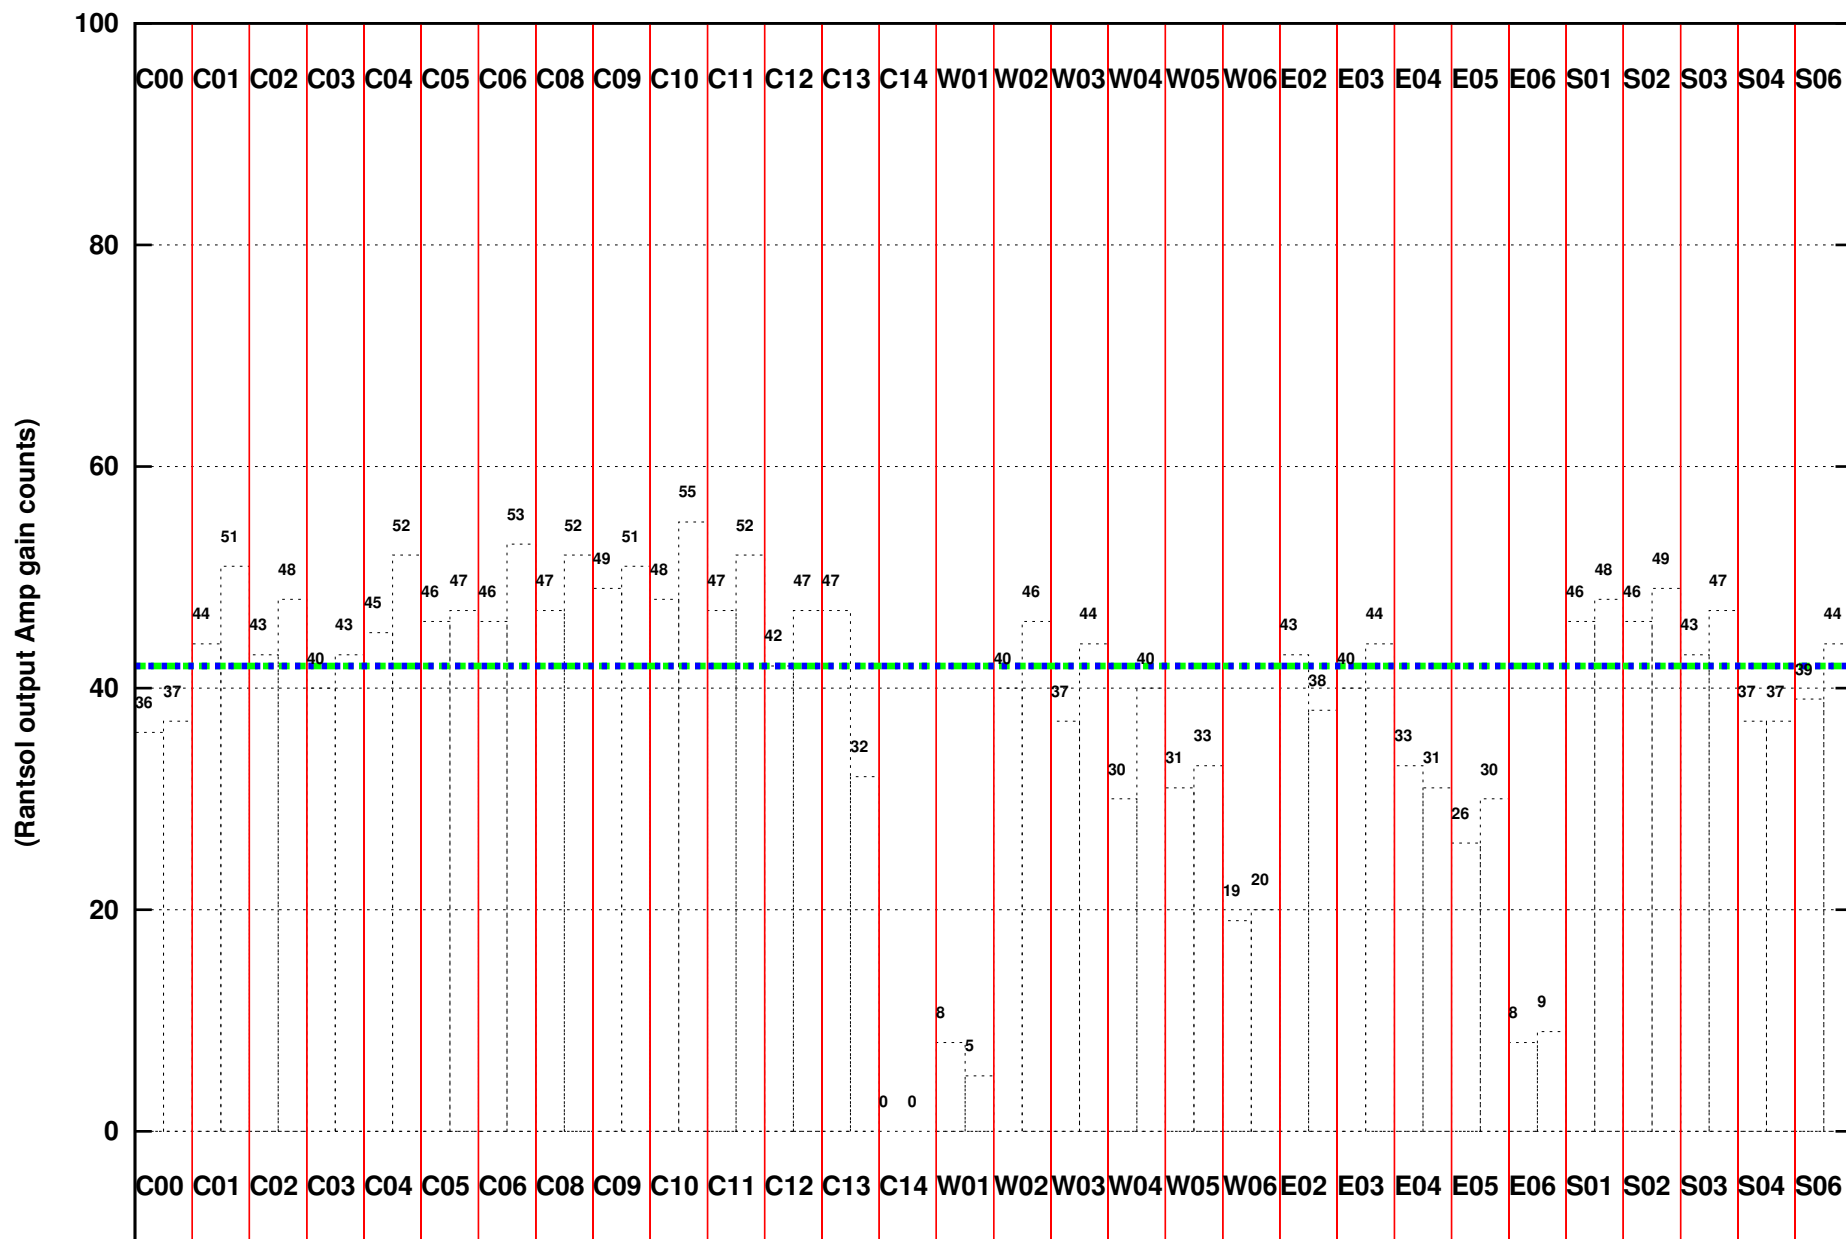

FRINGE STATUS (Rf:1281.000,1281.000 MHz., LO1:1230.000,1230.000 MHz., LO4/5:149.000,156.000 MHz.)

(File:/gsbifrddata1/27mar/29_029_27mar2016_gsb.lta, scan:0, chan:80, Src:3C286, Date:27Mar2016 03:17:04)