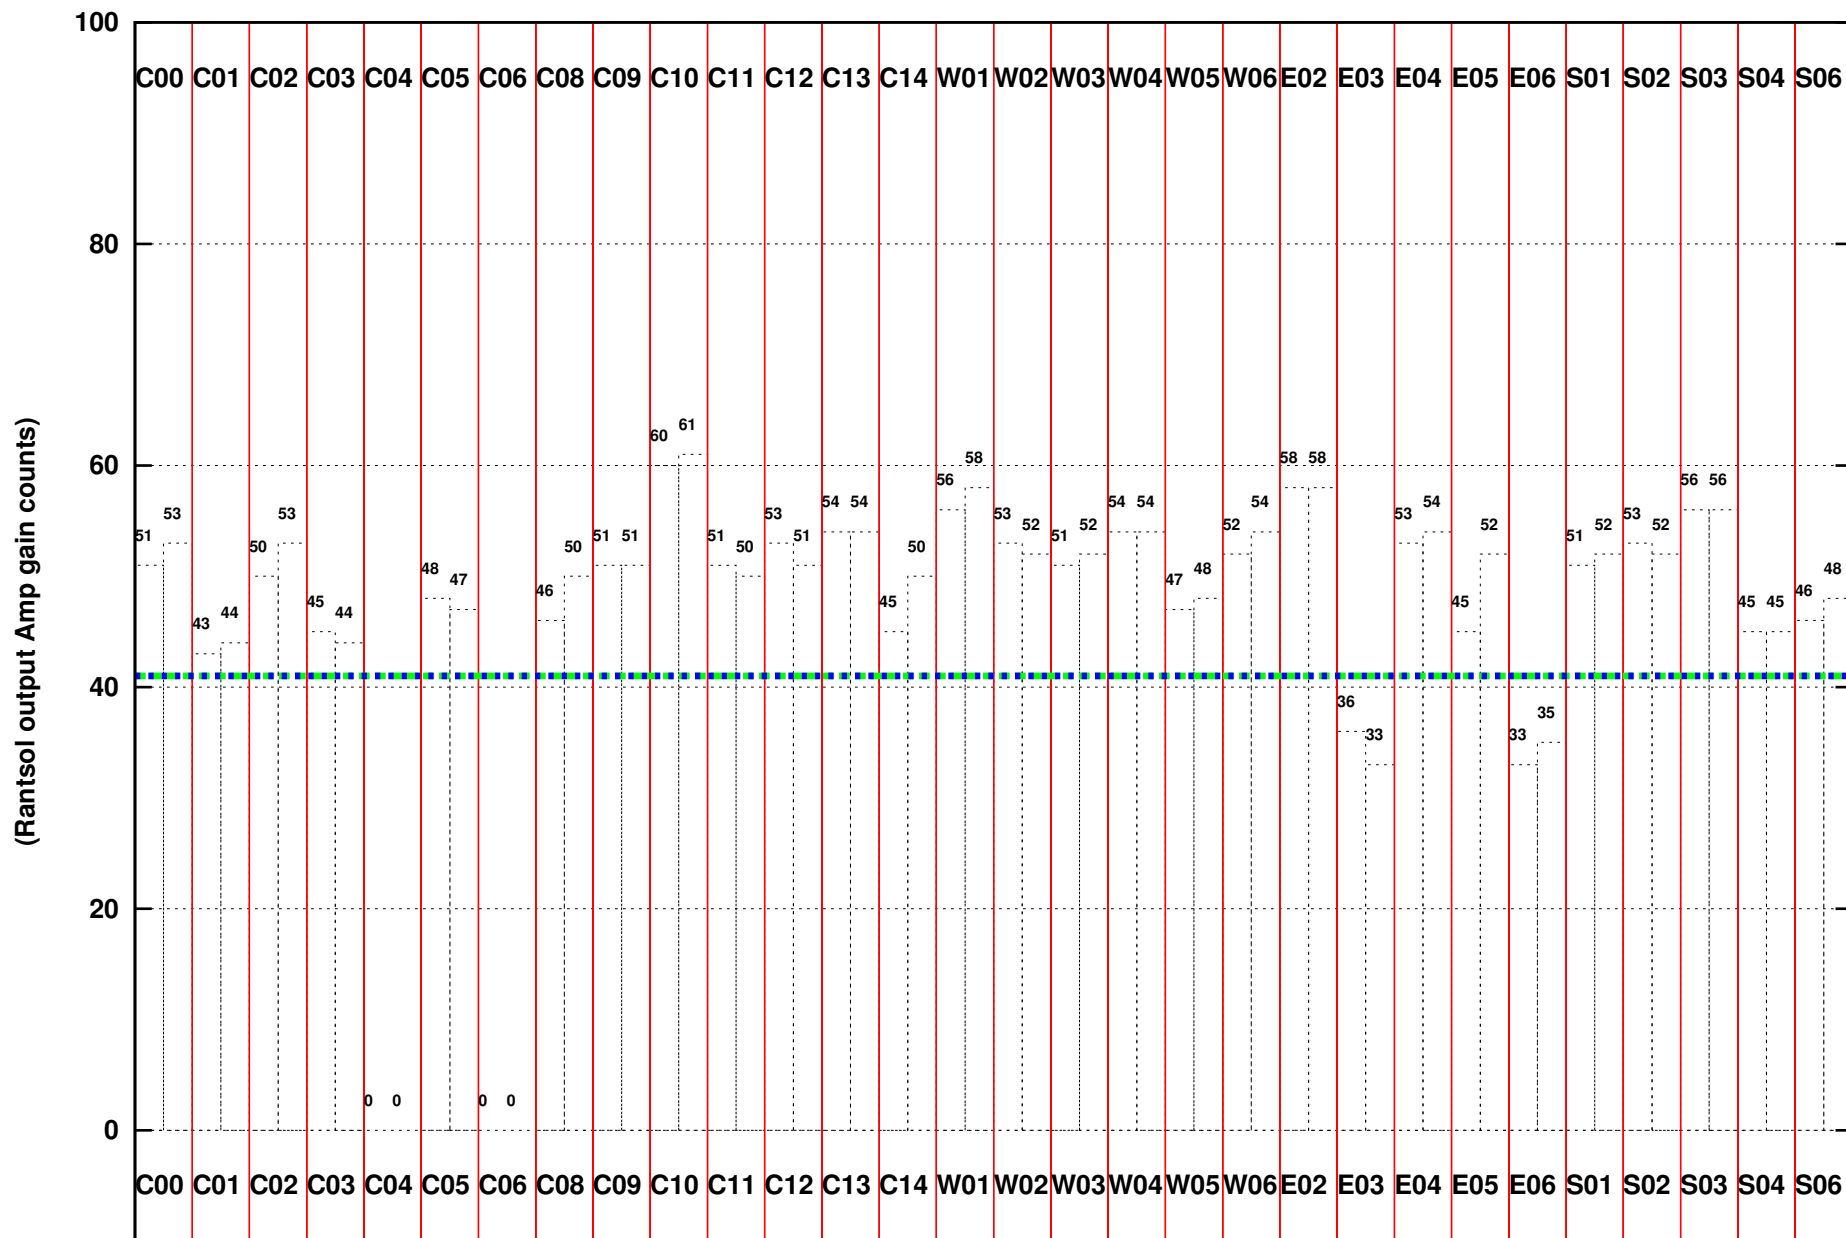

FRINGE STATUS (Rf:606.000,606.000 MHz., LO1:555.000,555.000 MHz., LO4/5:149.000,156.000 MHz.)

(File:/gsbifrddata1/29mar/ddtug06_29mar2016.lta, scan:0, chan:80, Src:3C147, Date:29Mar2016 20:06:41)