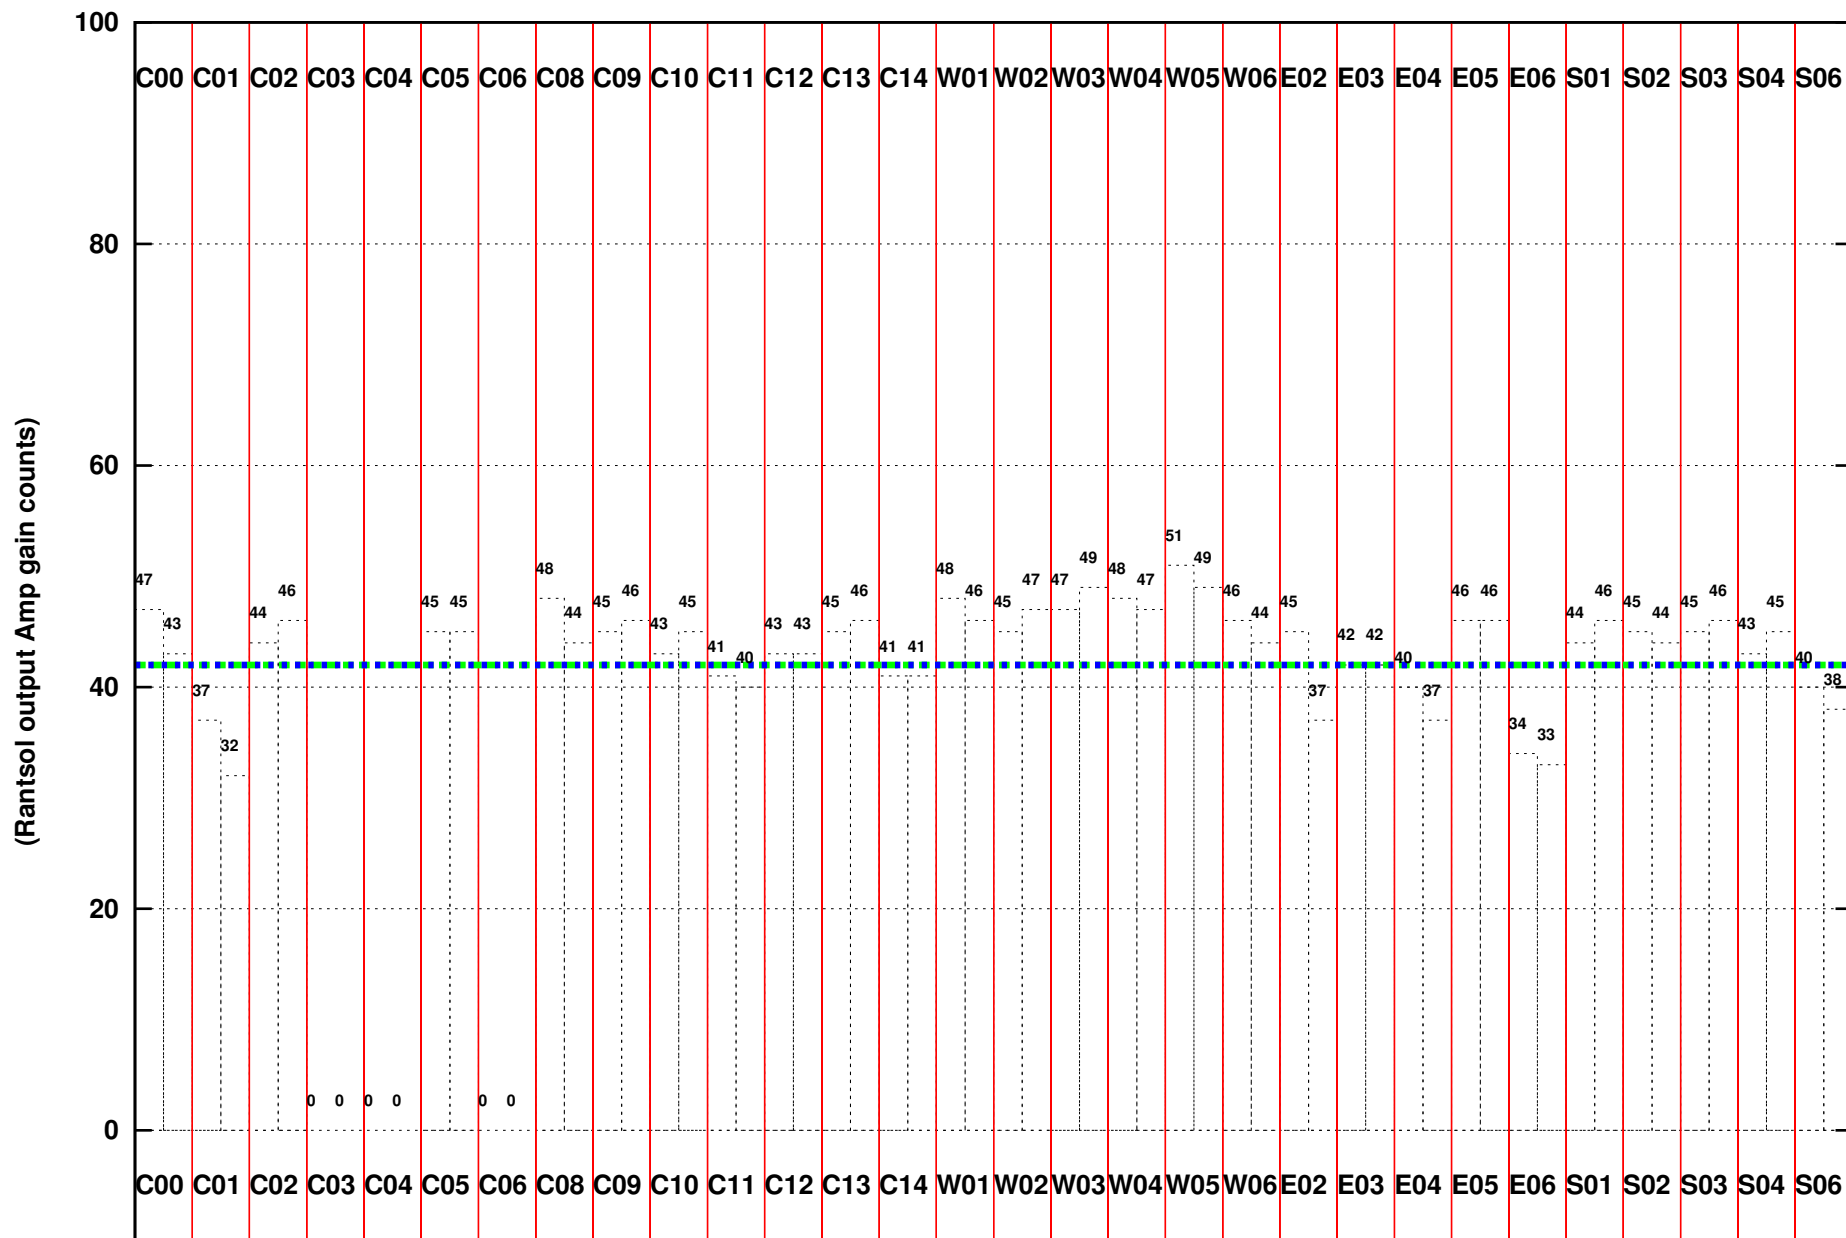

FRINGE STATUS (Rf:1382.000,1382.000 MHz., LO1:1320.000,1320.000 MHz., LO4/5:138.000,167.000 MHz.)

( File:/gsbifrddata1/31mar/29\_065\_31mar2016\_2s.lta, scan:0, chan:80, Src:3C147, Date:31Mar2016 19:15:03)