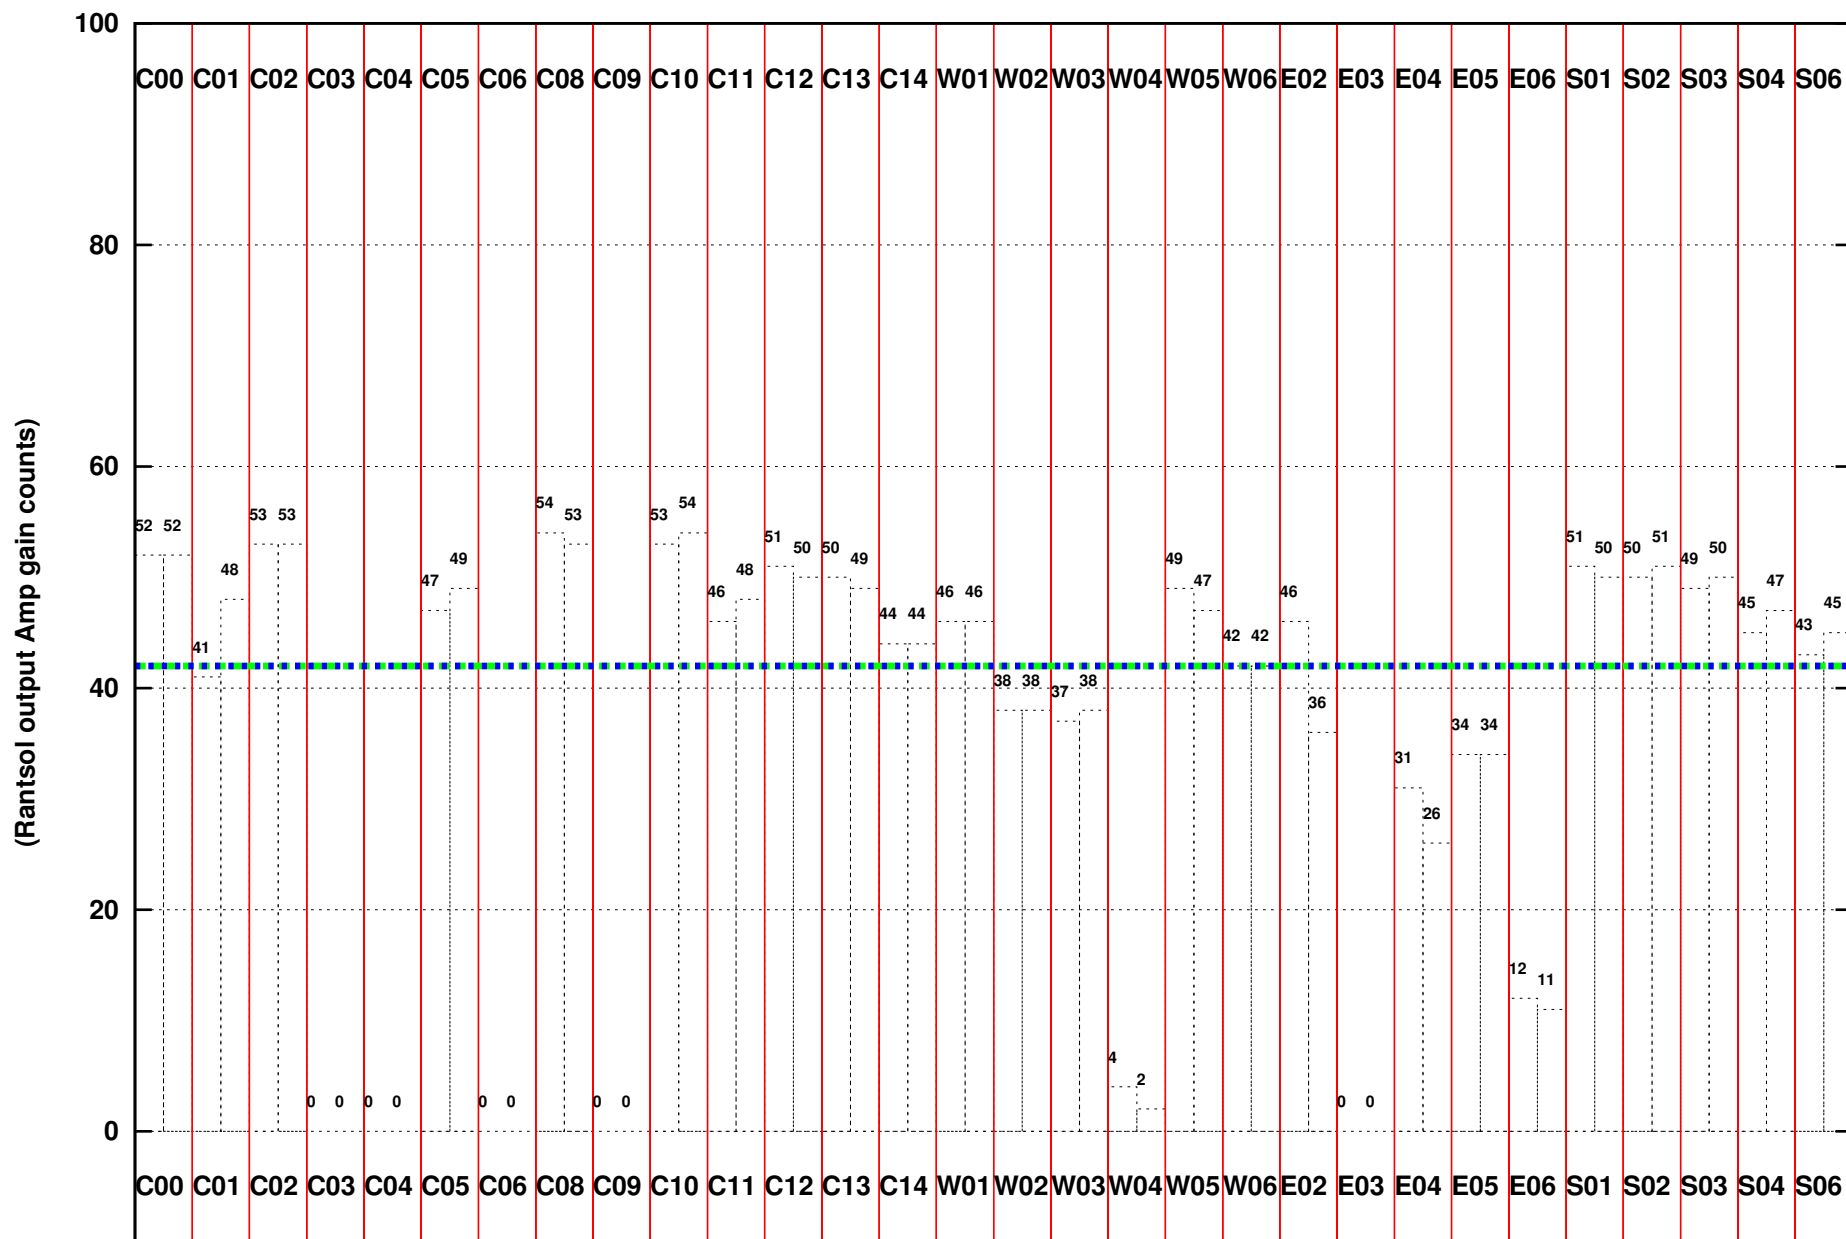

FRINGE STATUS (Rf:1388.000,1388.000 MHz., LO1:1450.000,1450.000 MHz., LO4/5:138.000,167.000 MHz.)

(File:/gsbifrddata1/31mar/29_075_31mar2016.lta, scan:0, chan:80, Src:3C286, Date:31Mar2016 23:33:36)