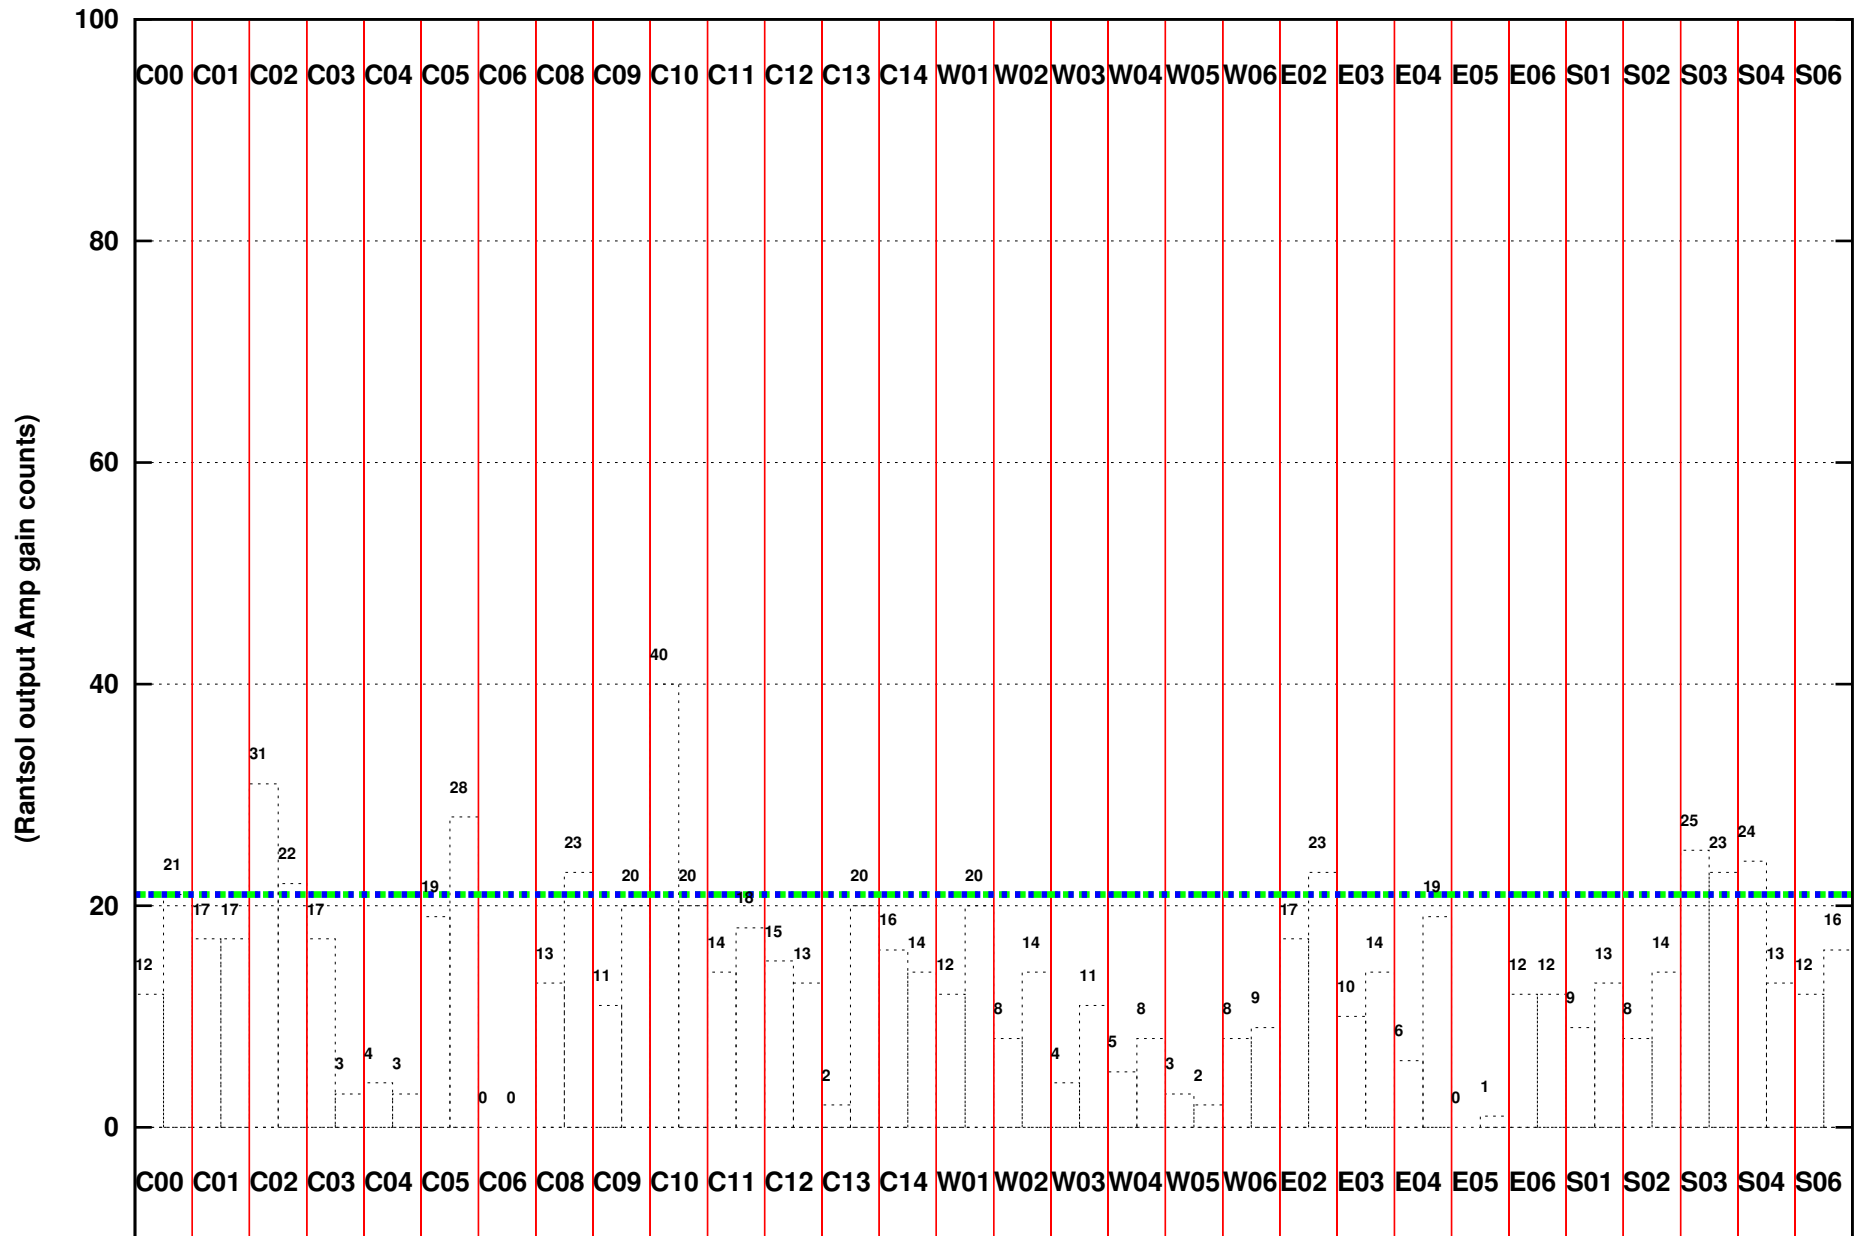

FRINGE STATUS (Rf:156.000,156.000 MHz., LO1:218.000,218.000 MHz., LO4/5:138.000,167.000 MHz.)

( File:/gsbifdata/03apr/29\_042\_03apr2016.lta, scan:0, chan:80, Src:3C286, Date:03Apr2016 23:46:18)