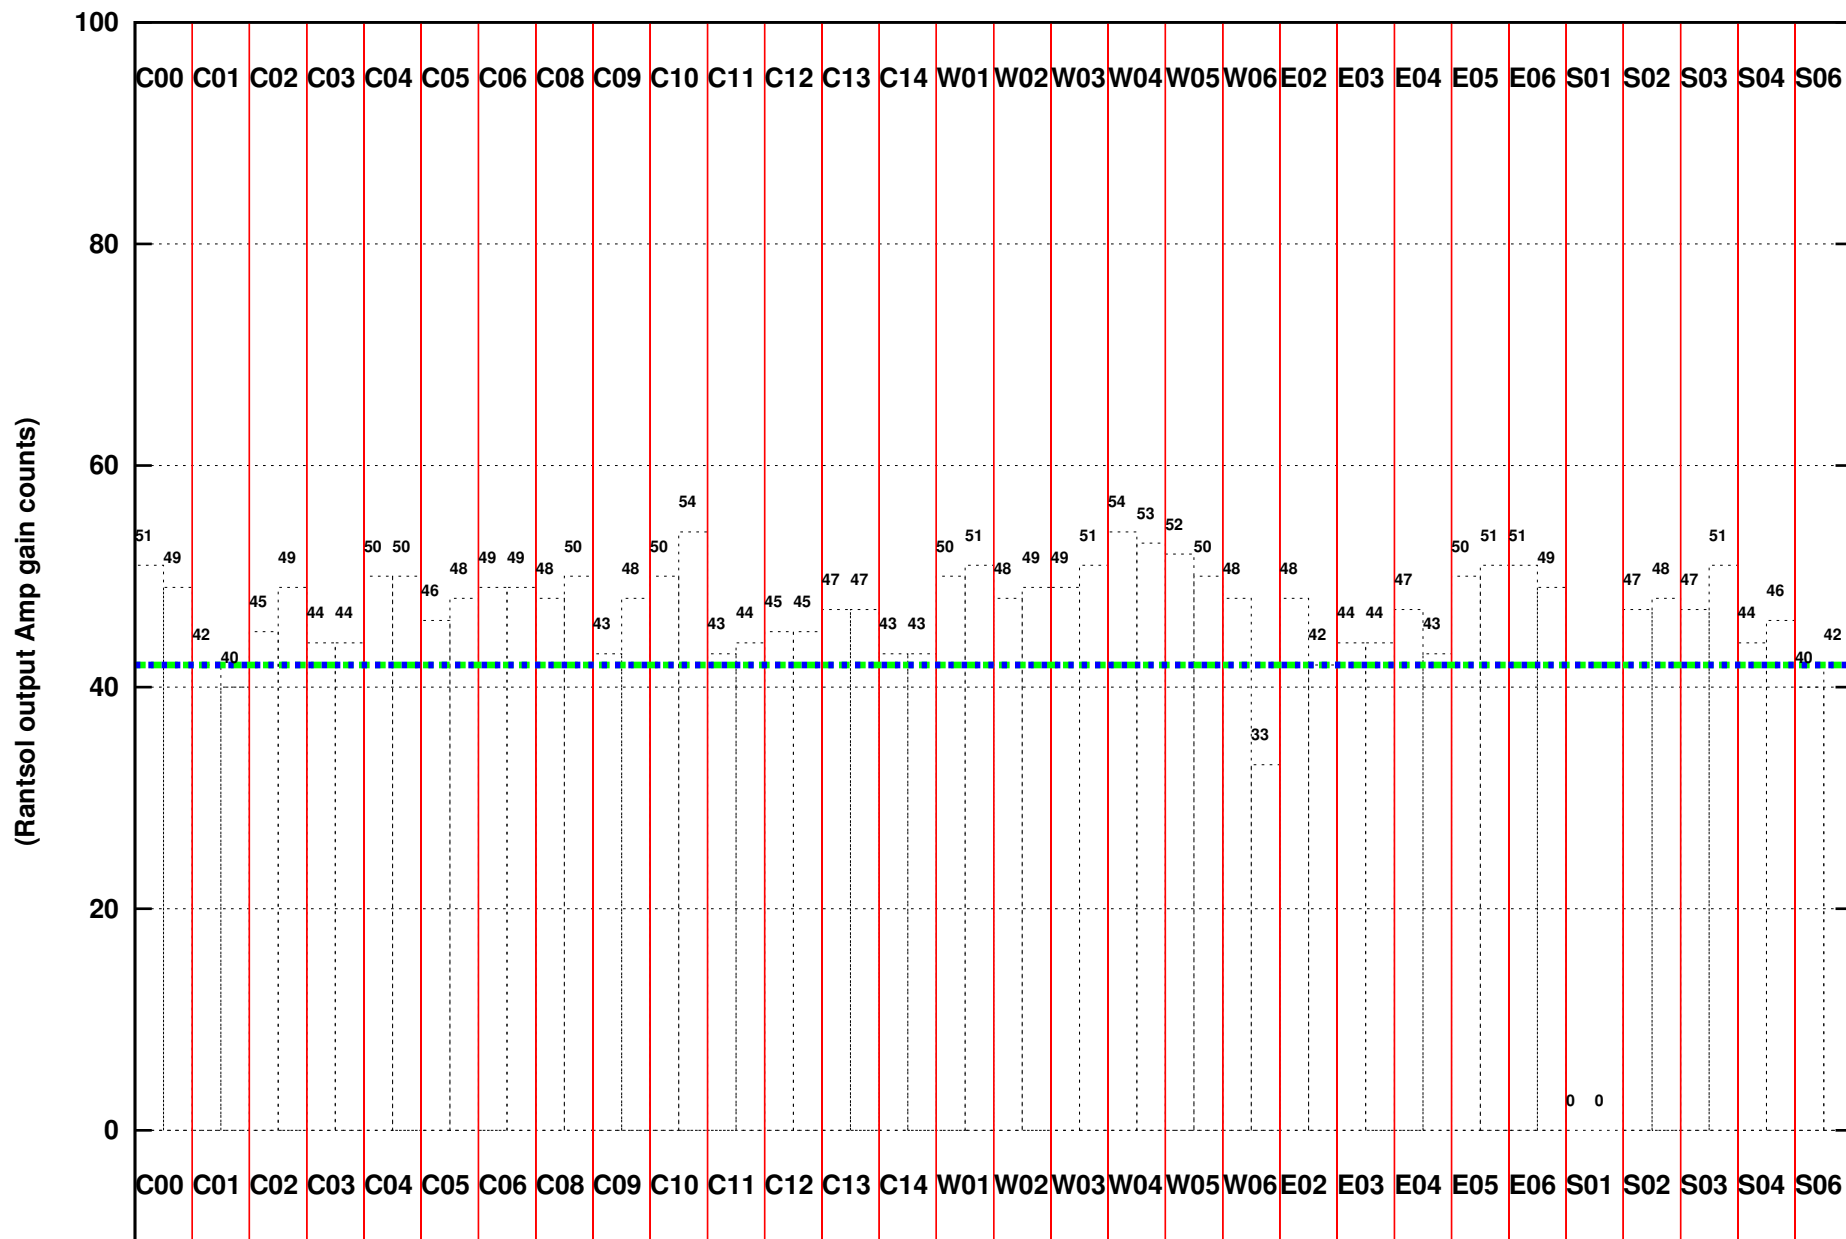

FRINGE STATUS (Rf:1371.000,1371.000 MHz., LO1:1320.000,1320.000 MHz., LO4/5:149.000,156.000 MHz.)

(File:/gsbifrdta1/23apr/30_079_23apr2016_1390.lta, scan:0, chan:80, Src:3C48, Date:23Apr2016 10:16:22)