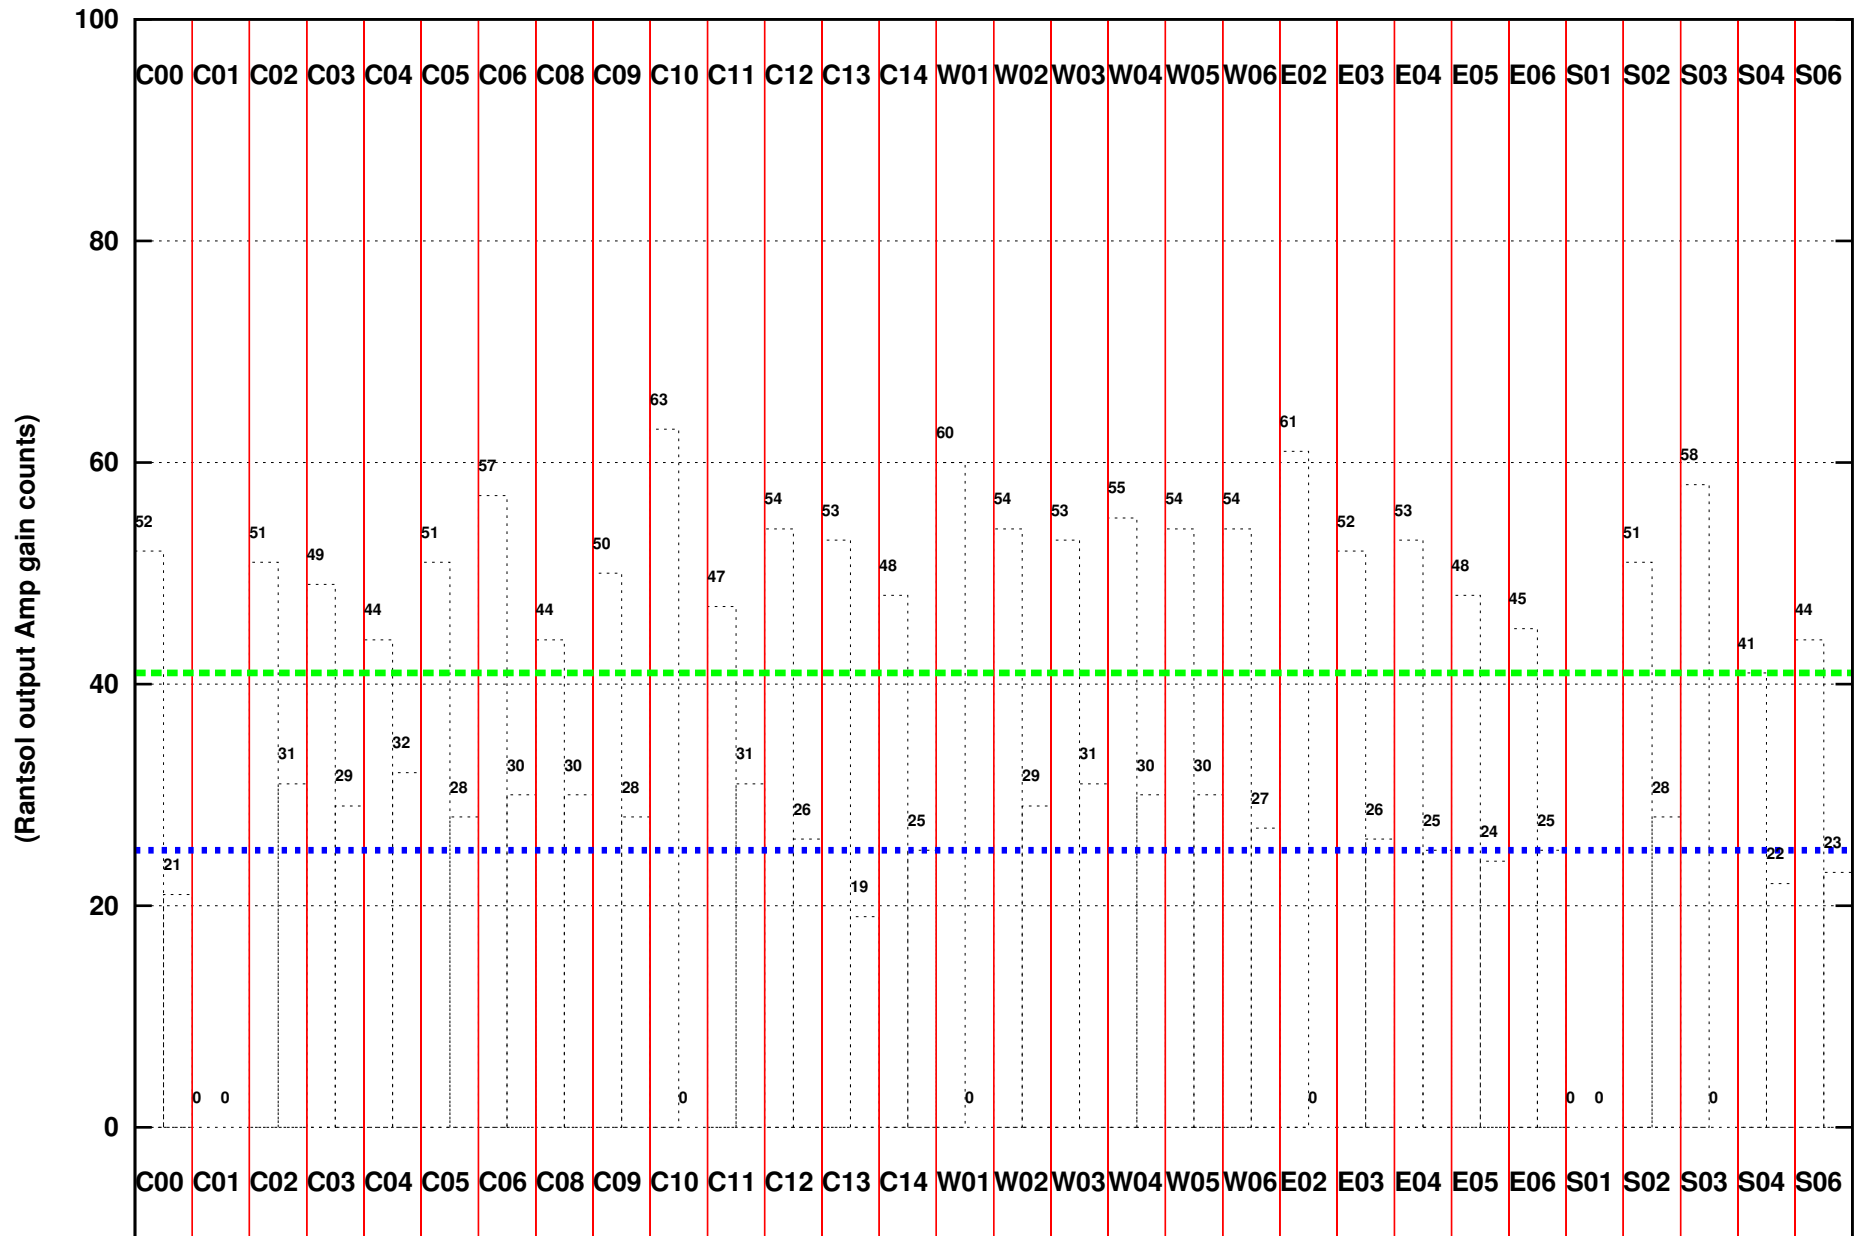

FRINGE STATUS (Rf:629.000,253.000 MHz., LO1:680.000,304.000 MHz., LO4/5:149.000,156.000 MHz.)

(File:/gsbifrdta/29apr/30_056_29apr2016.lta, scan:0, chan:80, Src:3C147, Date:29Apr2016 18:08:43)