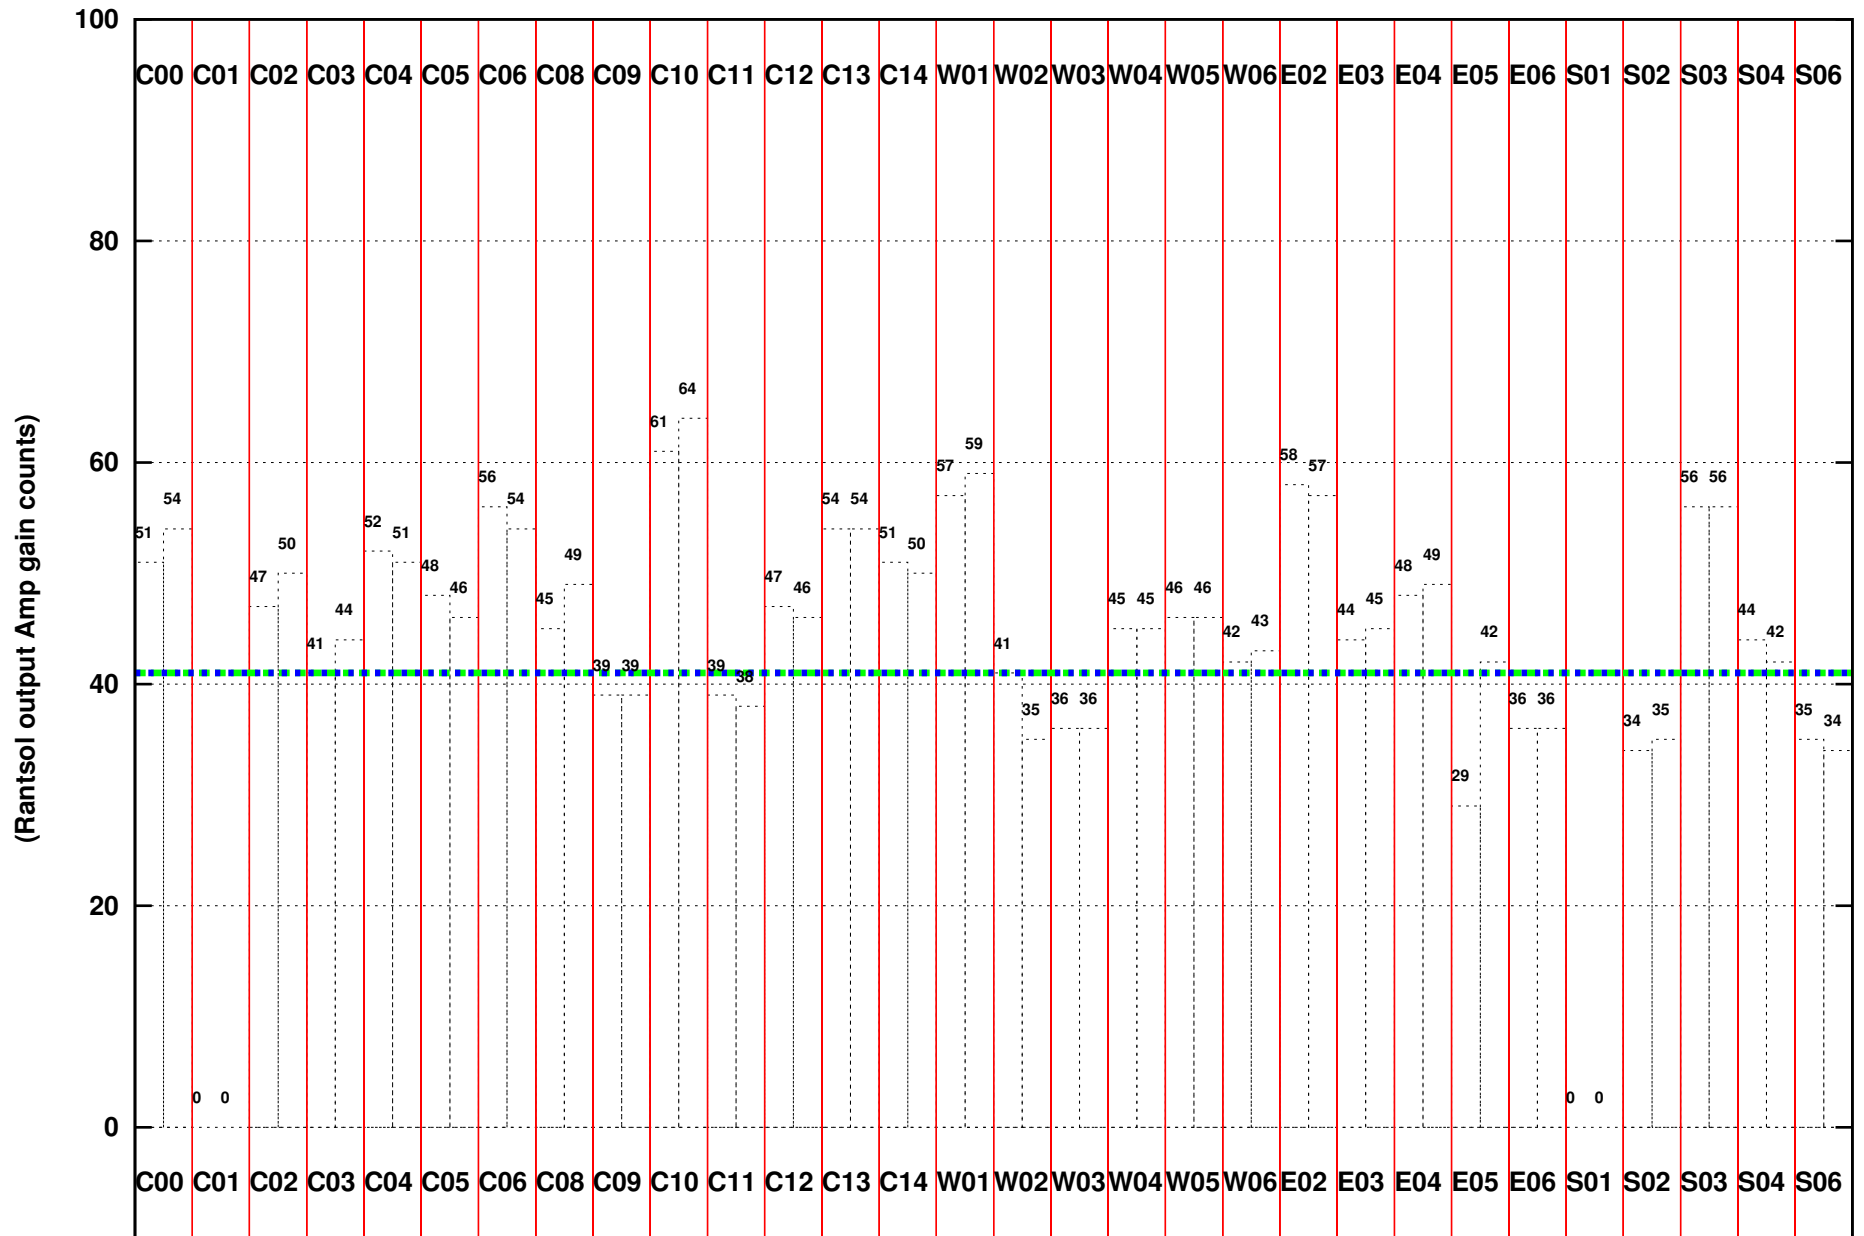

FRINGE STATUS (Rf:591.000,591.000 MHz., LO1:540.000,540.000 MHz., LO4/5:149.000,156.000 MHz.)

(File:/gsbifdata/30apr/30_020_30apr2016.lta, scan:0, chan:80, Src:3C286, Date:30Apr2016 22:18:53)