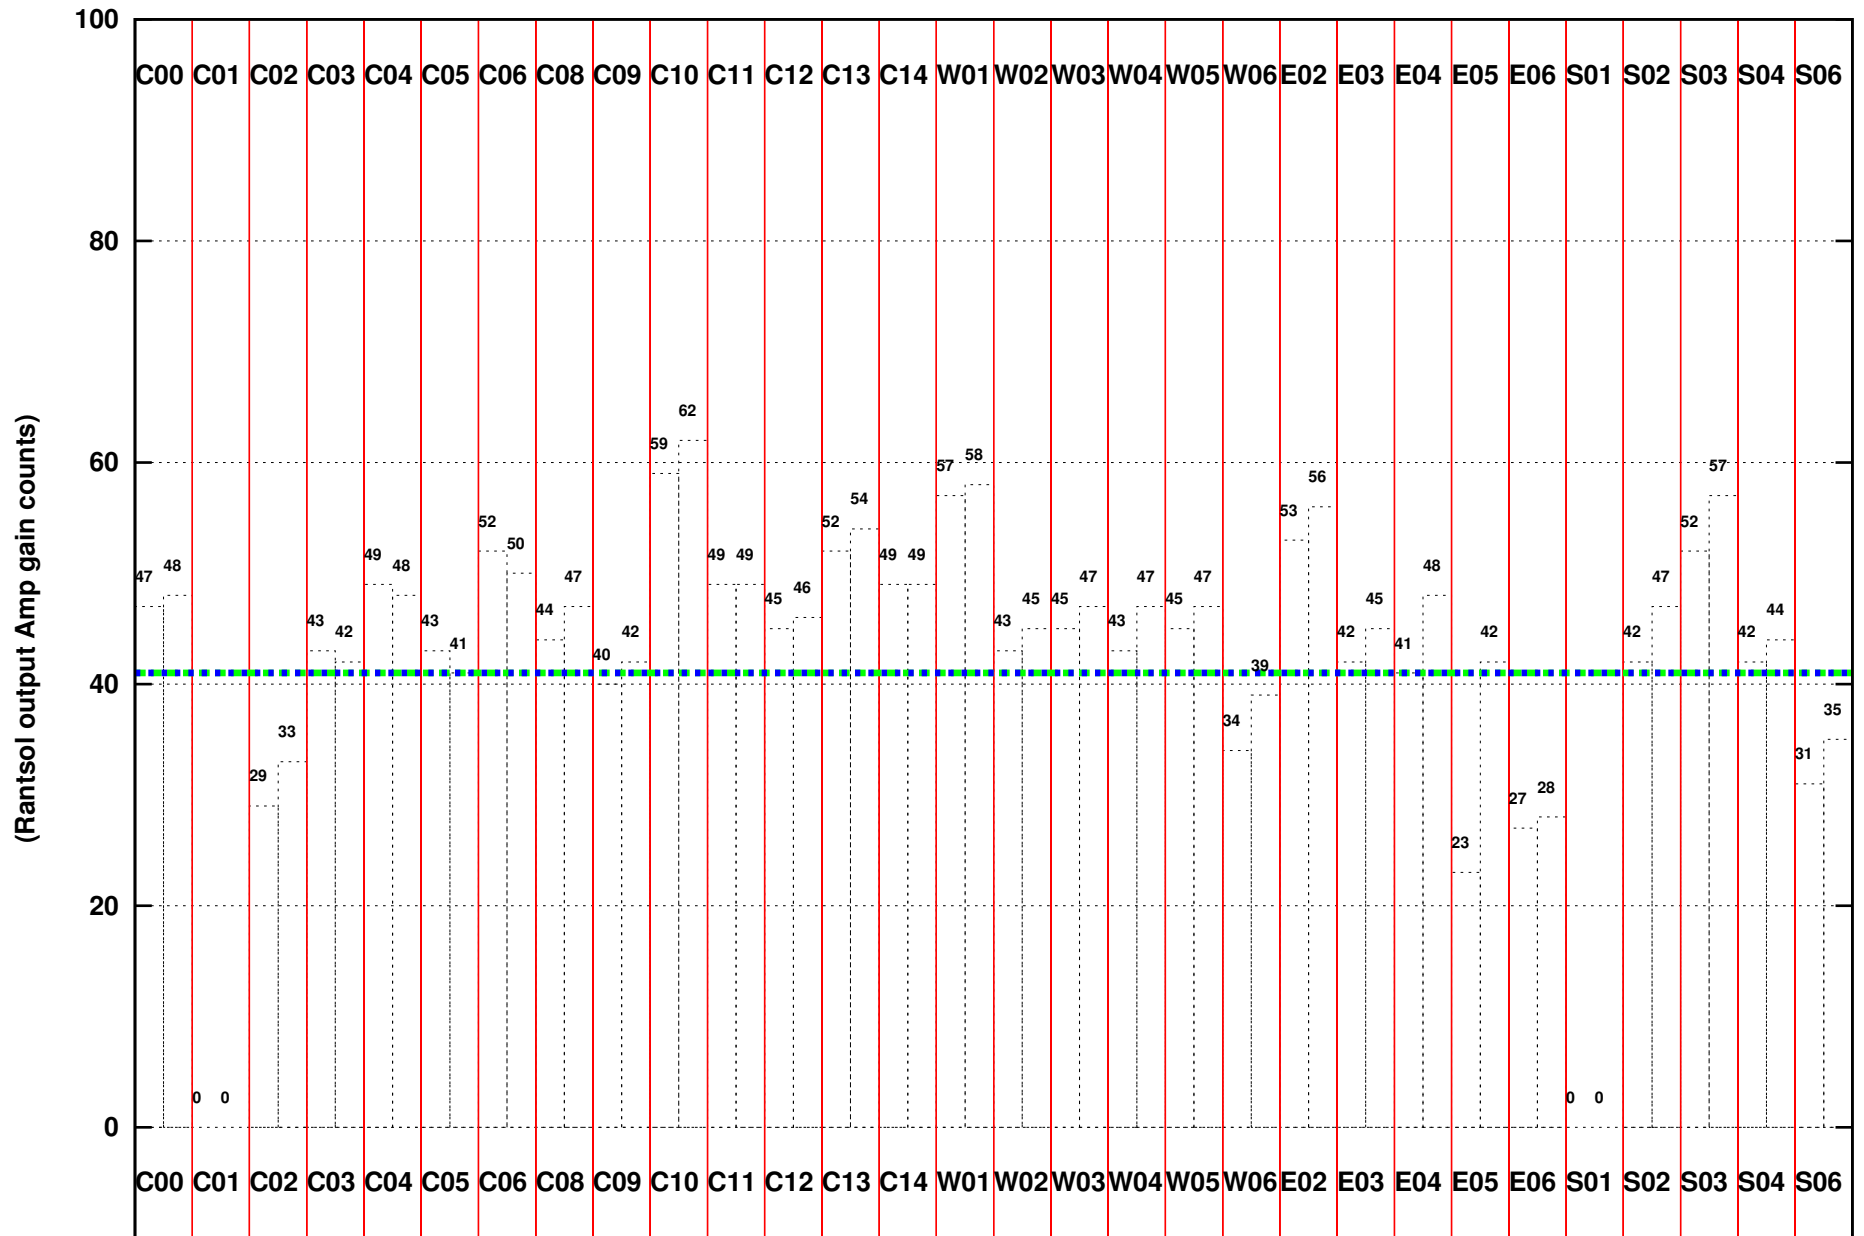

FRINGE STATUS (Rf:591.000,591.000 MHz., LO1:540.000,540.000 MHz., LO4/5:149.000,156.000 MHz.)

( File:/gsbifrddata1/01may/30\_070\_01may2016.lta, scan:0, chan:80, Src:3C286, Date:01May2016 20:14:42)