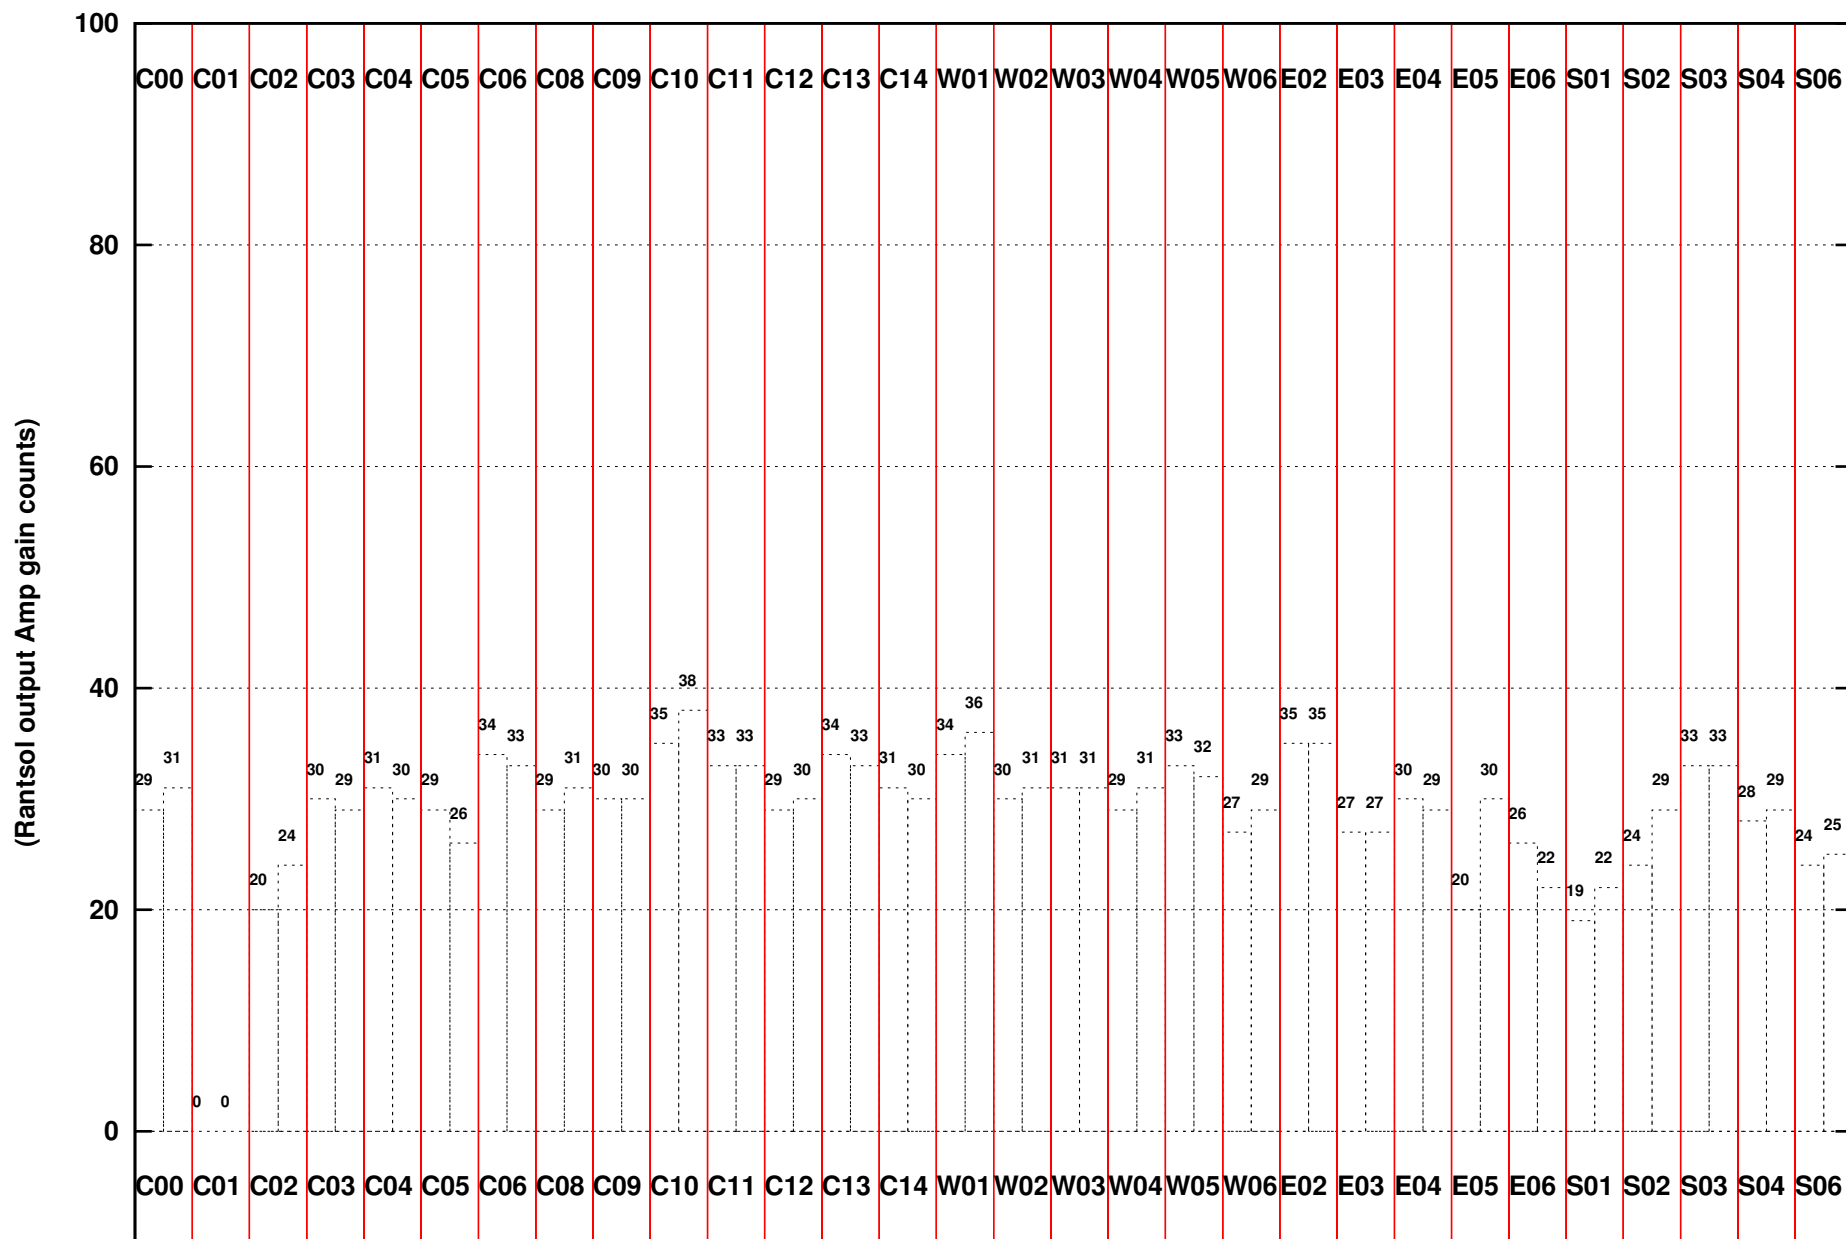

FRINGE STATUS (Rf:591.000,591.000 MHz., LO1:540.000,540.000 MHz., LO4/5:149.000,156.000 MHz.)

(File:/gsbifrd1/02may/30_036_02may2016.lta, scan:0, chan:80, Src:1154-350, Date:02May2016 19:33:00)