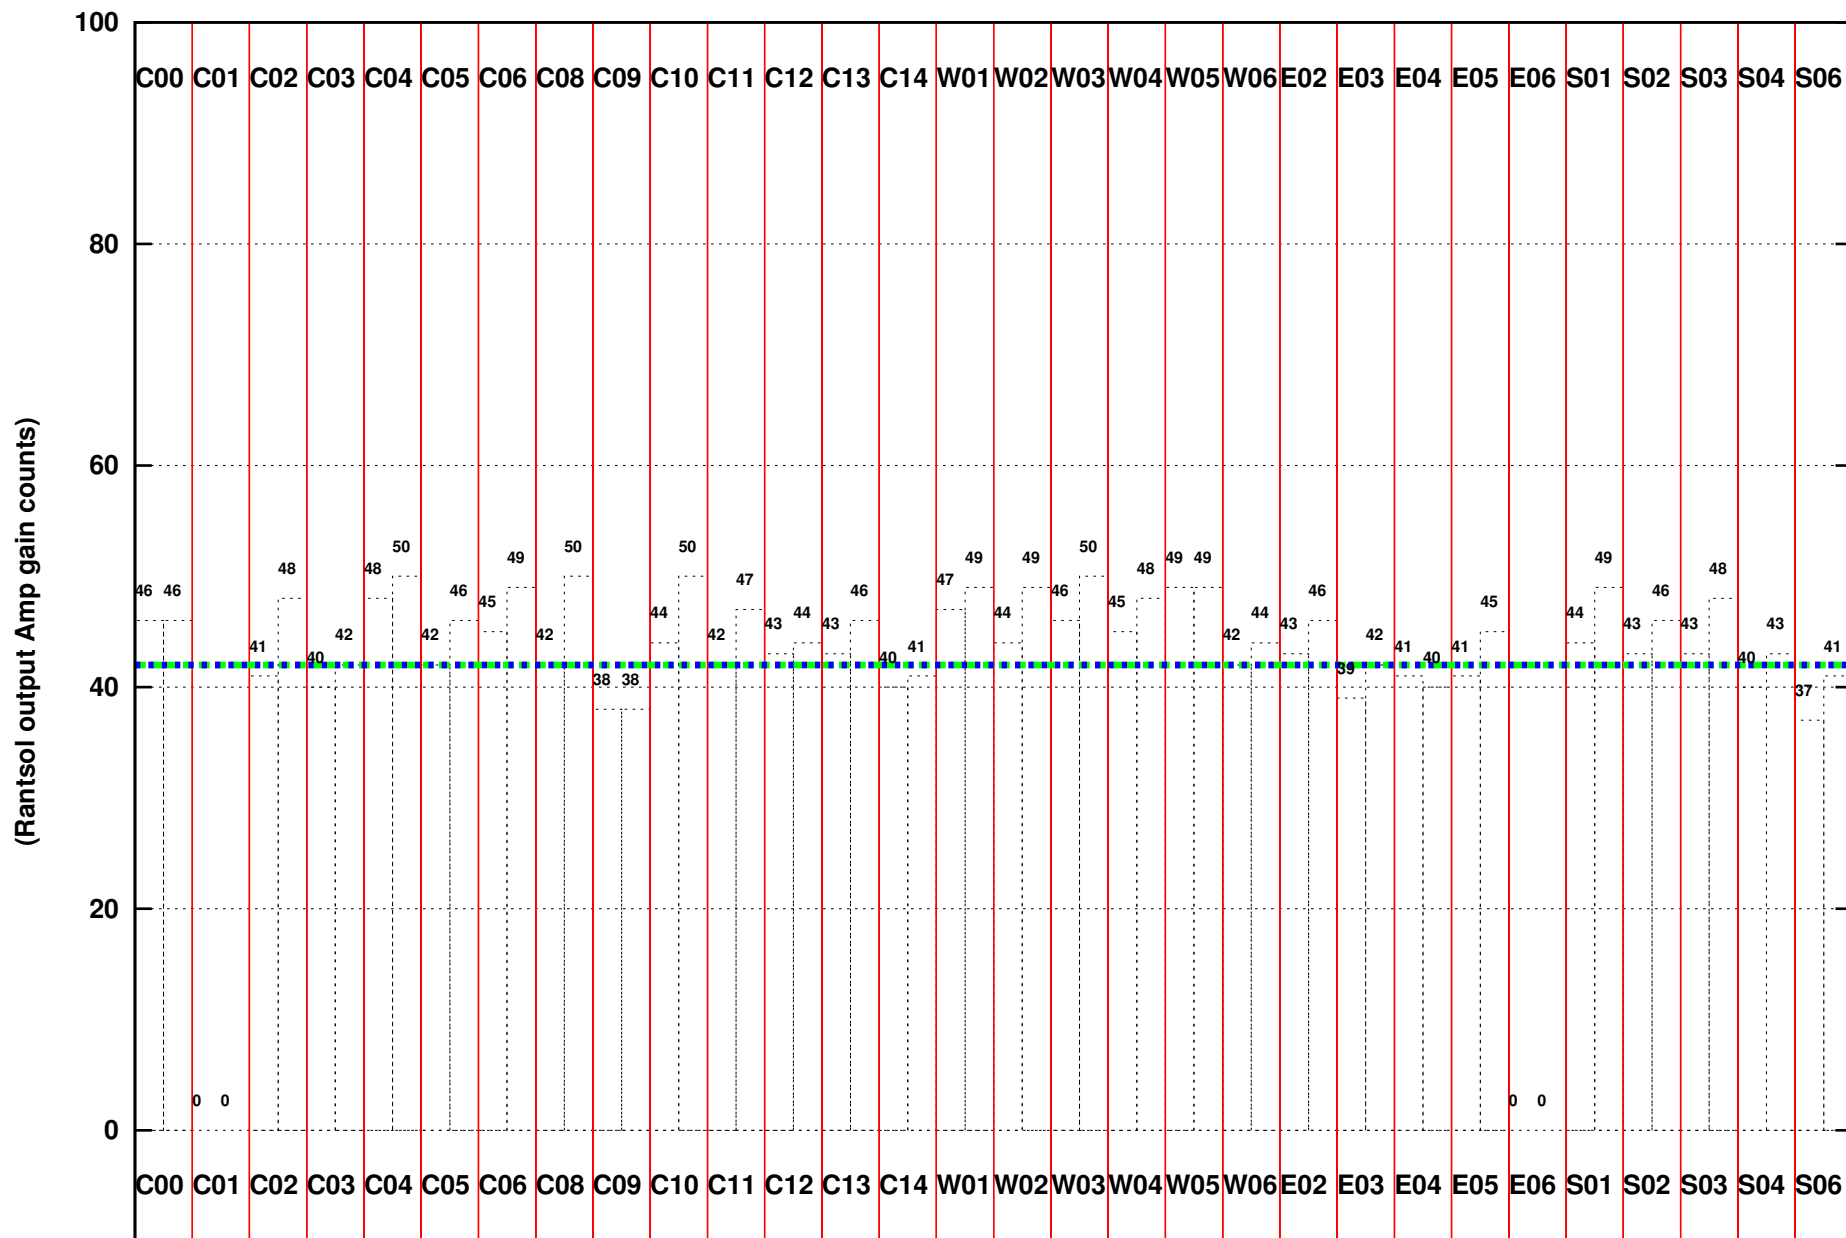

FRINGE STATUS (Rf:1371.000,1371.000 MHz., LO1:1320.000,1320.000 MHz., LO4/5:149.000,156.000 MHz.)

(File:/gsbifrddata1/03may/30_096_03may2016.lta, scan:0, chan:80, Src:3C286, Date:03May2016 19:57:25)