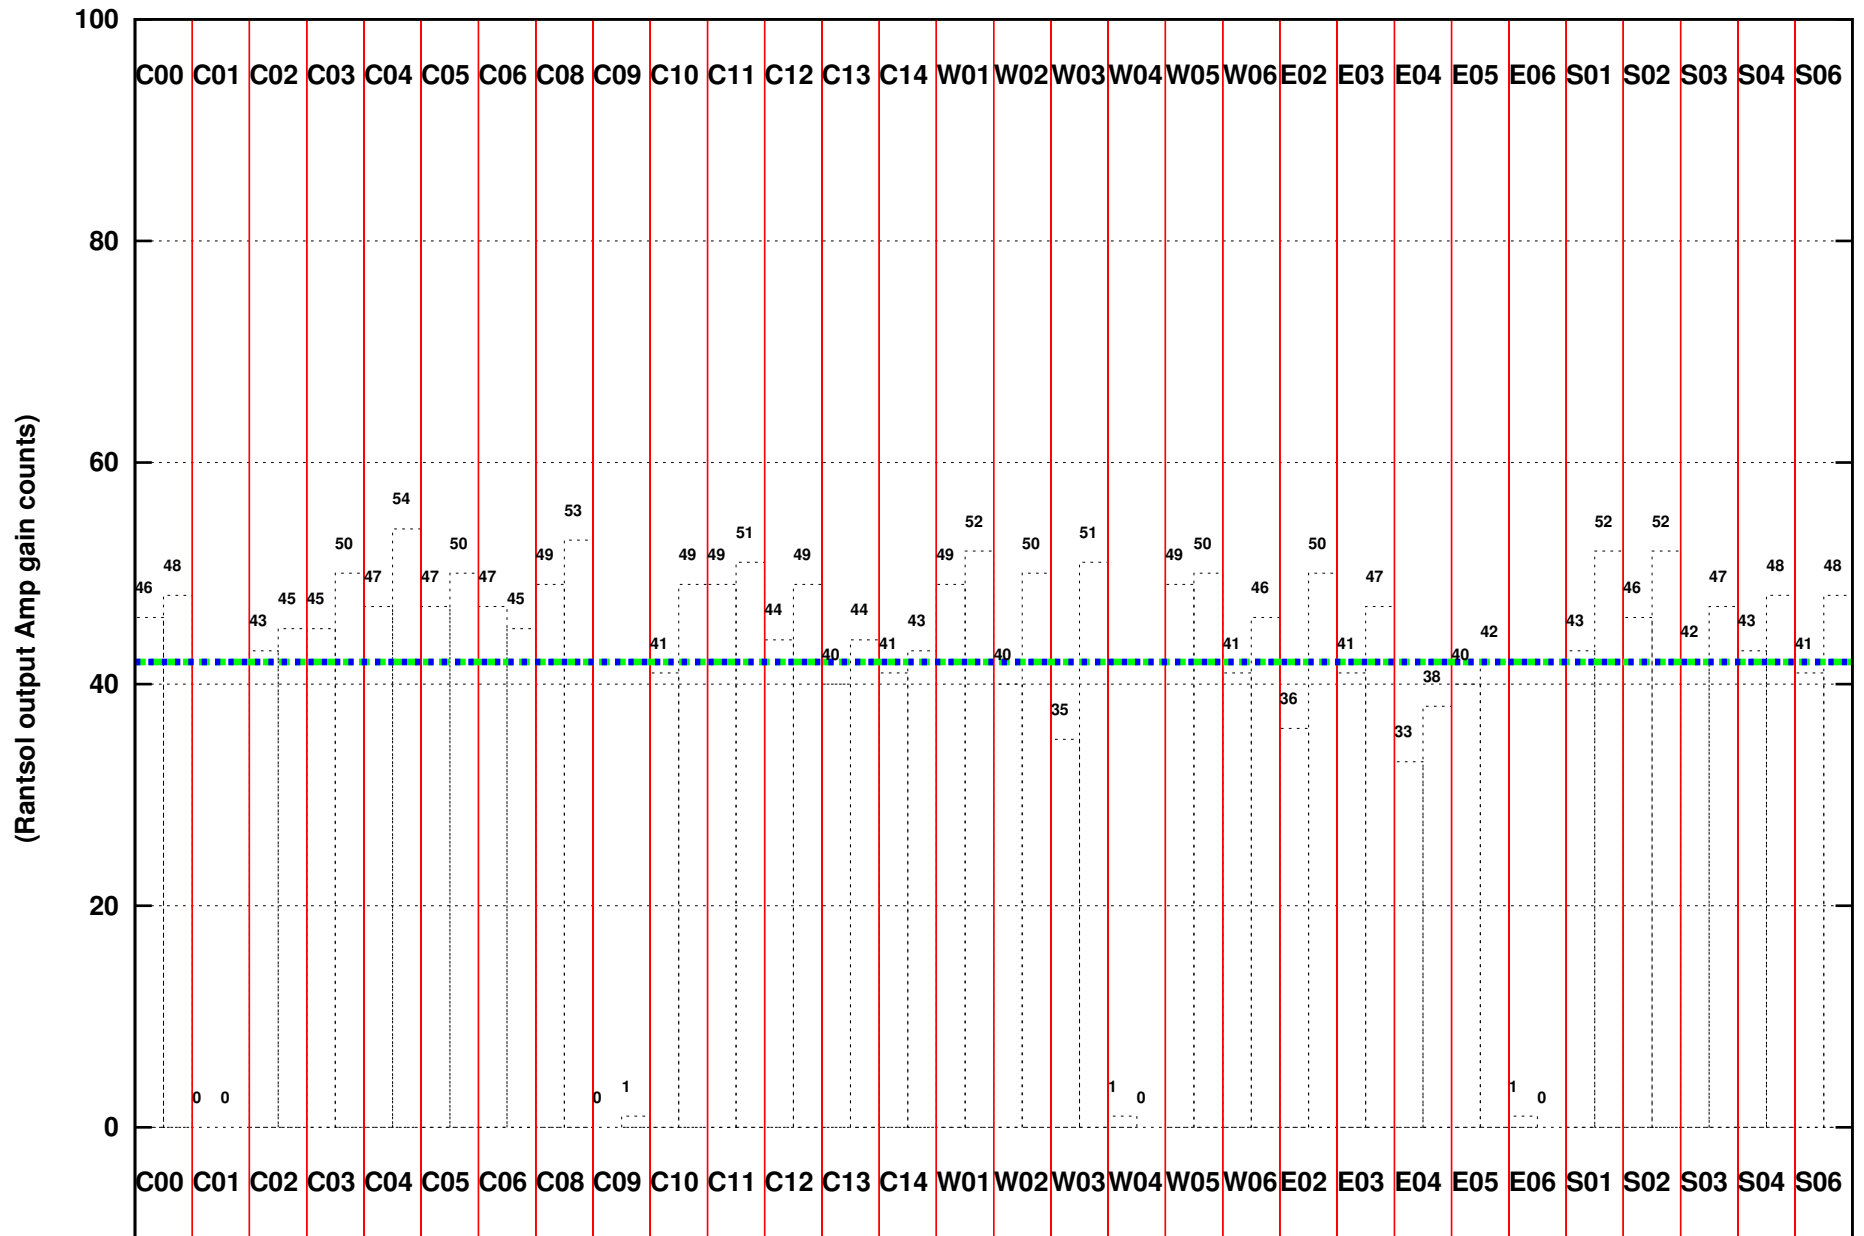

FRINGE STATUS (Rf:1011.613,1011.613 MHz., LO1:940.000,940.000 MHz., LO4/5:128.387,176.613 MHz.)

(File:/gsbifrddata1/05may/30_066_05may2016_2s.lta, scan:0, chan:80, Src:3C286, Date:05May2016 18:34:29)