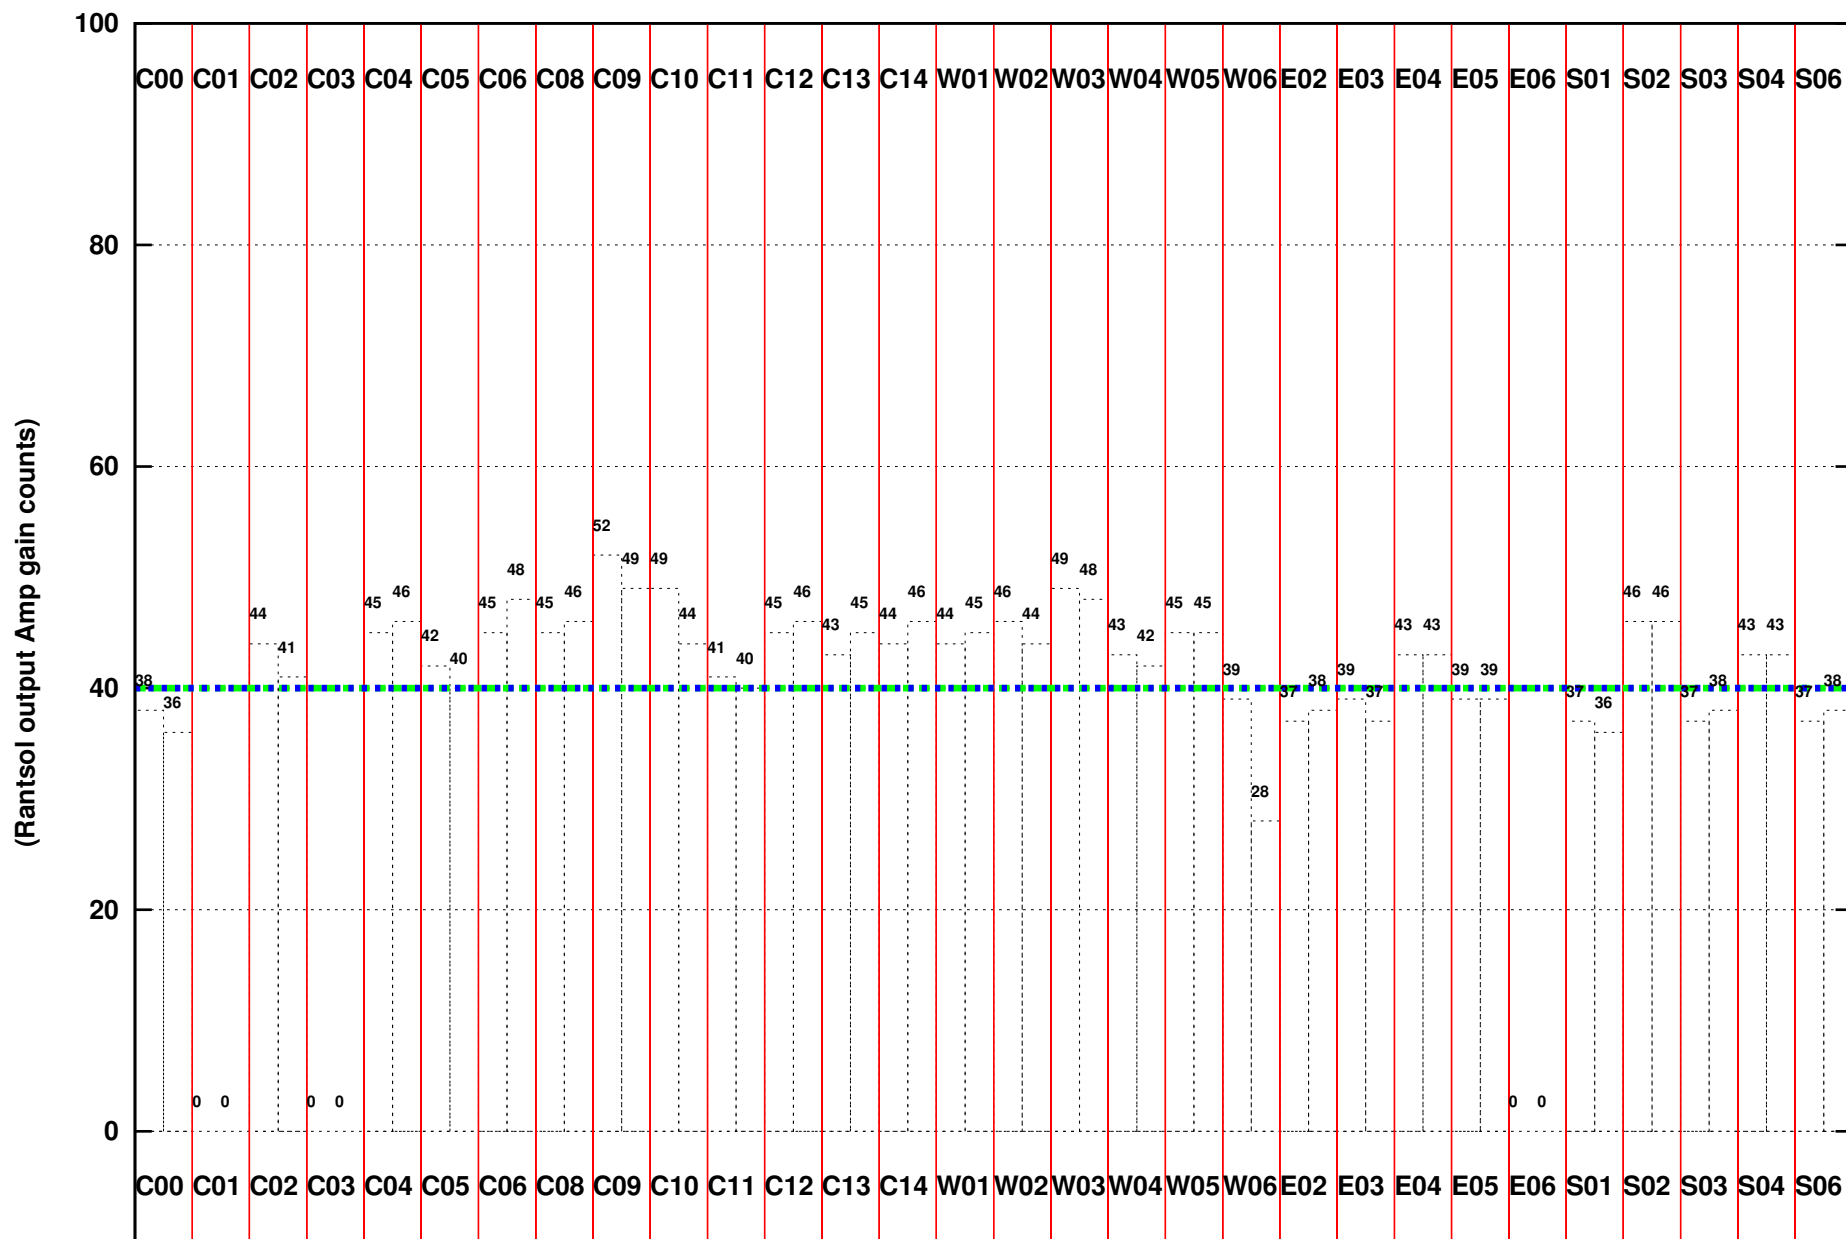

FRINGE STATUS (Rf:306.000,306.000 MHz., LO1:255.000,255.000 MHz., LO4/5:149.000,156.000 MHz.)

(File:/gsbifrddata1/06may/30_007_06may2016.lta, scan:0, chan:80, Src:3C286, Date:06May2016 17:51:02)