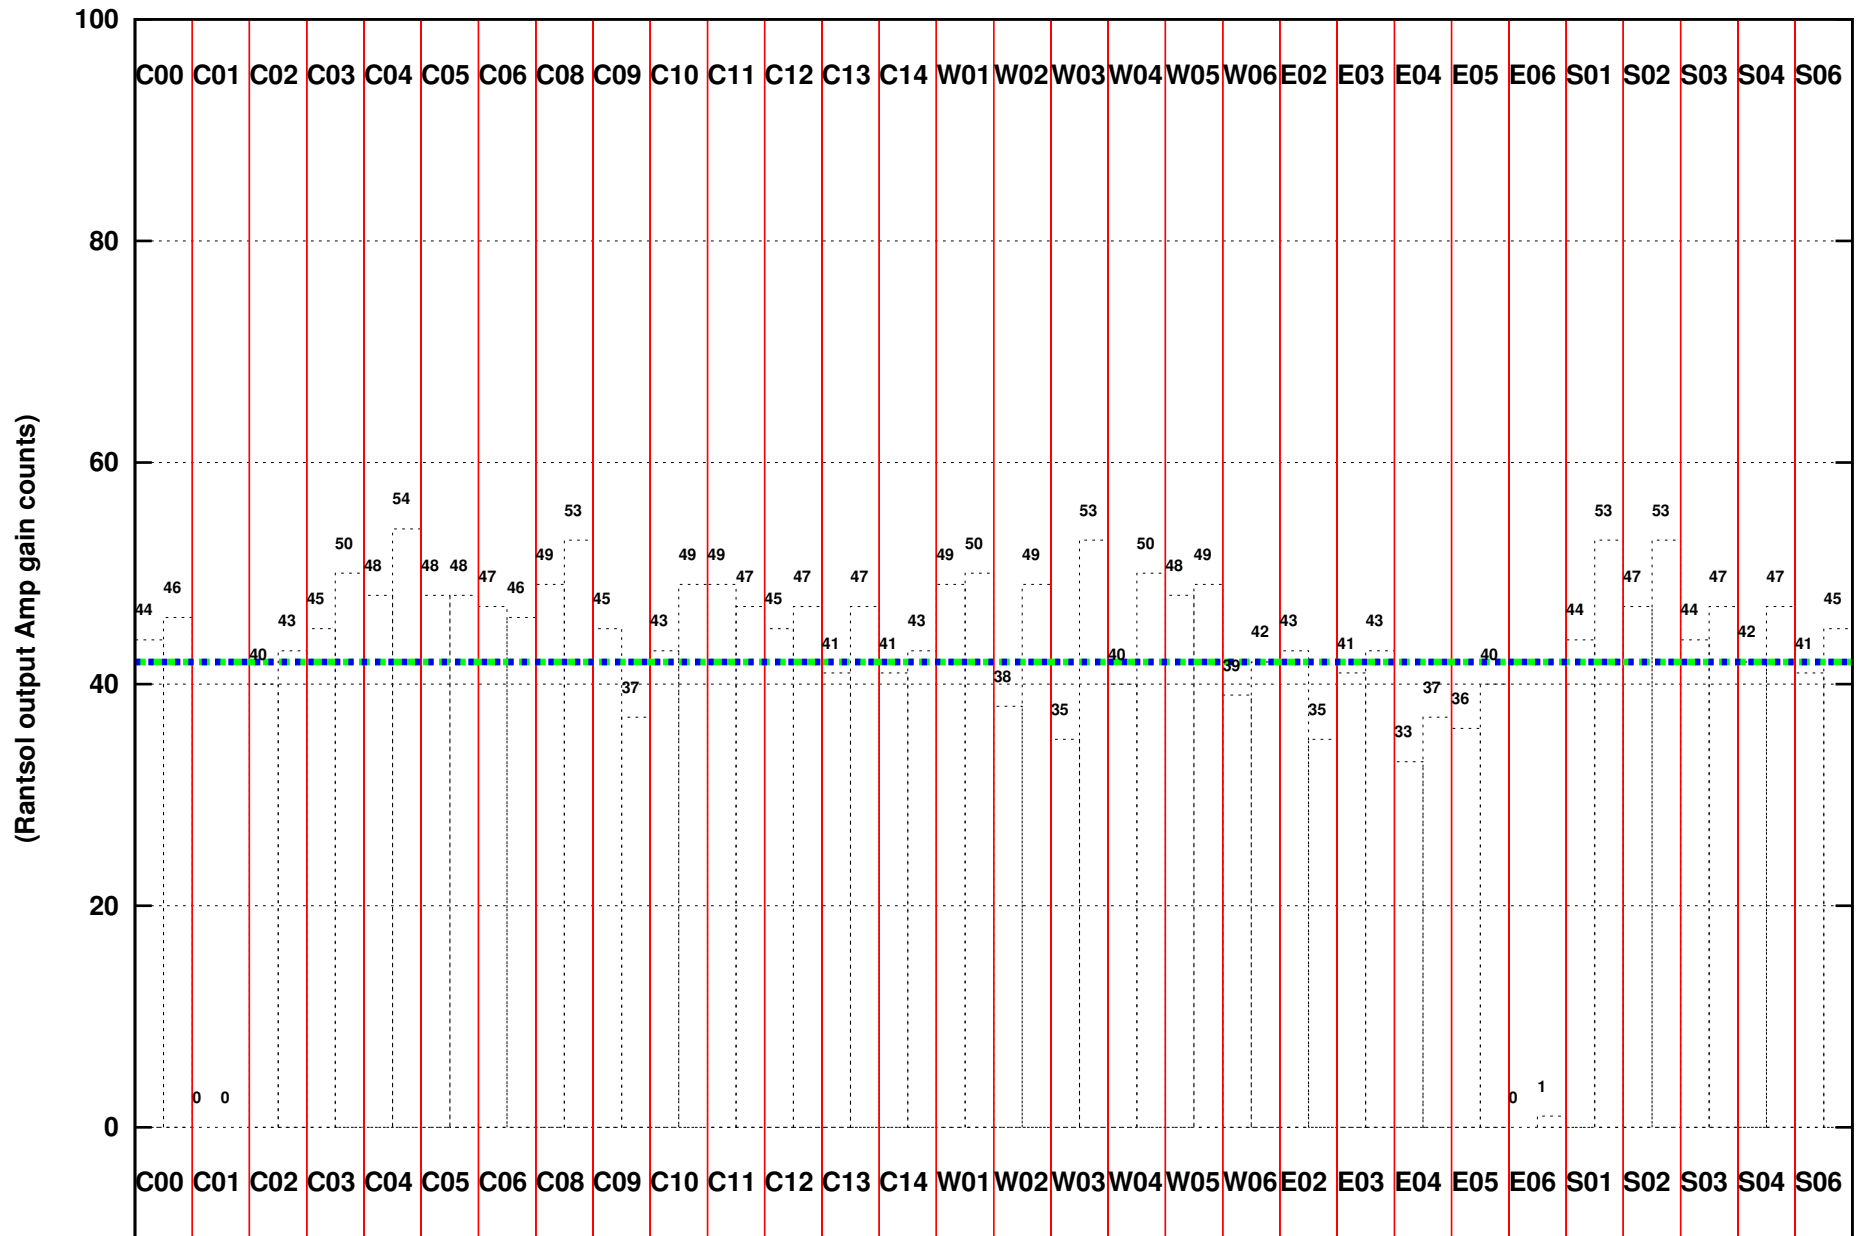

FRINGE STATUS (Rf:1011.613,1011.613 MHz., LO1:940.000,940.000 MHz., LO4/5:128.387,176.613 MHz.)

(File:/gsbifrddata1/07may/30_066_07may2016_2s.lta, scan:0, chan:80, Src:3C286, Date:07May2016 18:15:28)