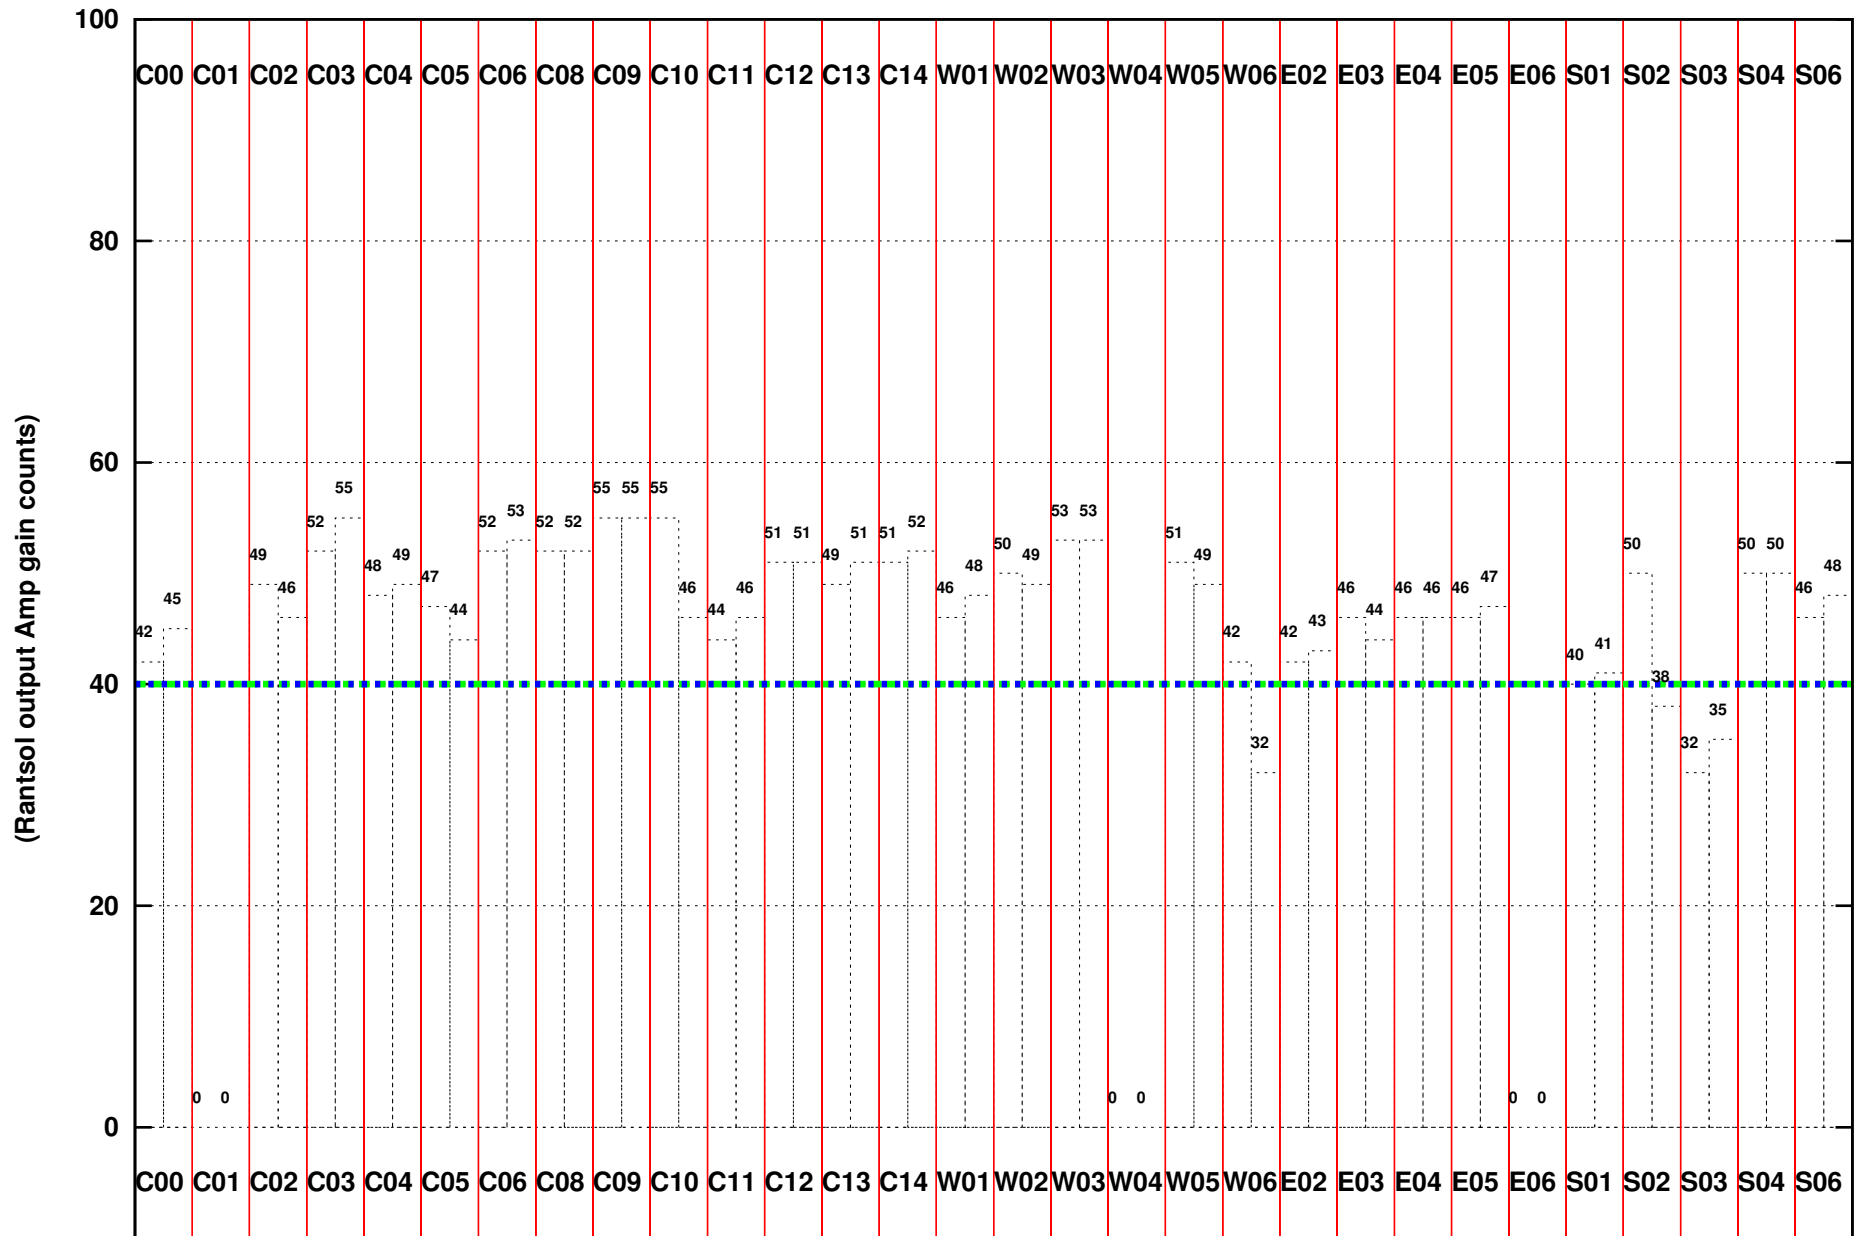

FRINGE STATUS (Rf:306.000,306.000 MHz., LO1:255.000,255.000 MHz., LO4/5:149.000,156.000 MHz.)

(File:/gsbifrddata1/08may/30_045_08may2016.lta, scan:0, chan:80, Src:3C286, Date:08May2016 01:03:53)