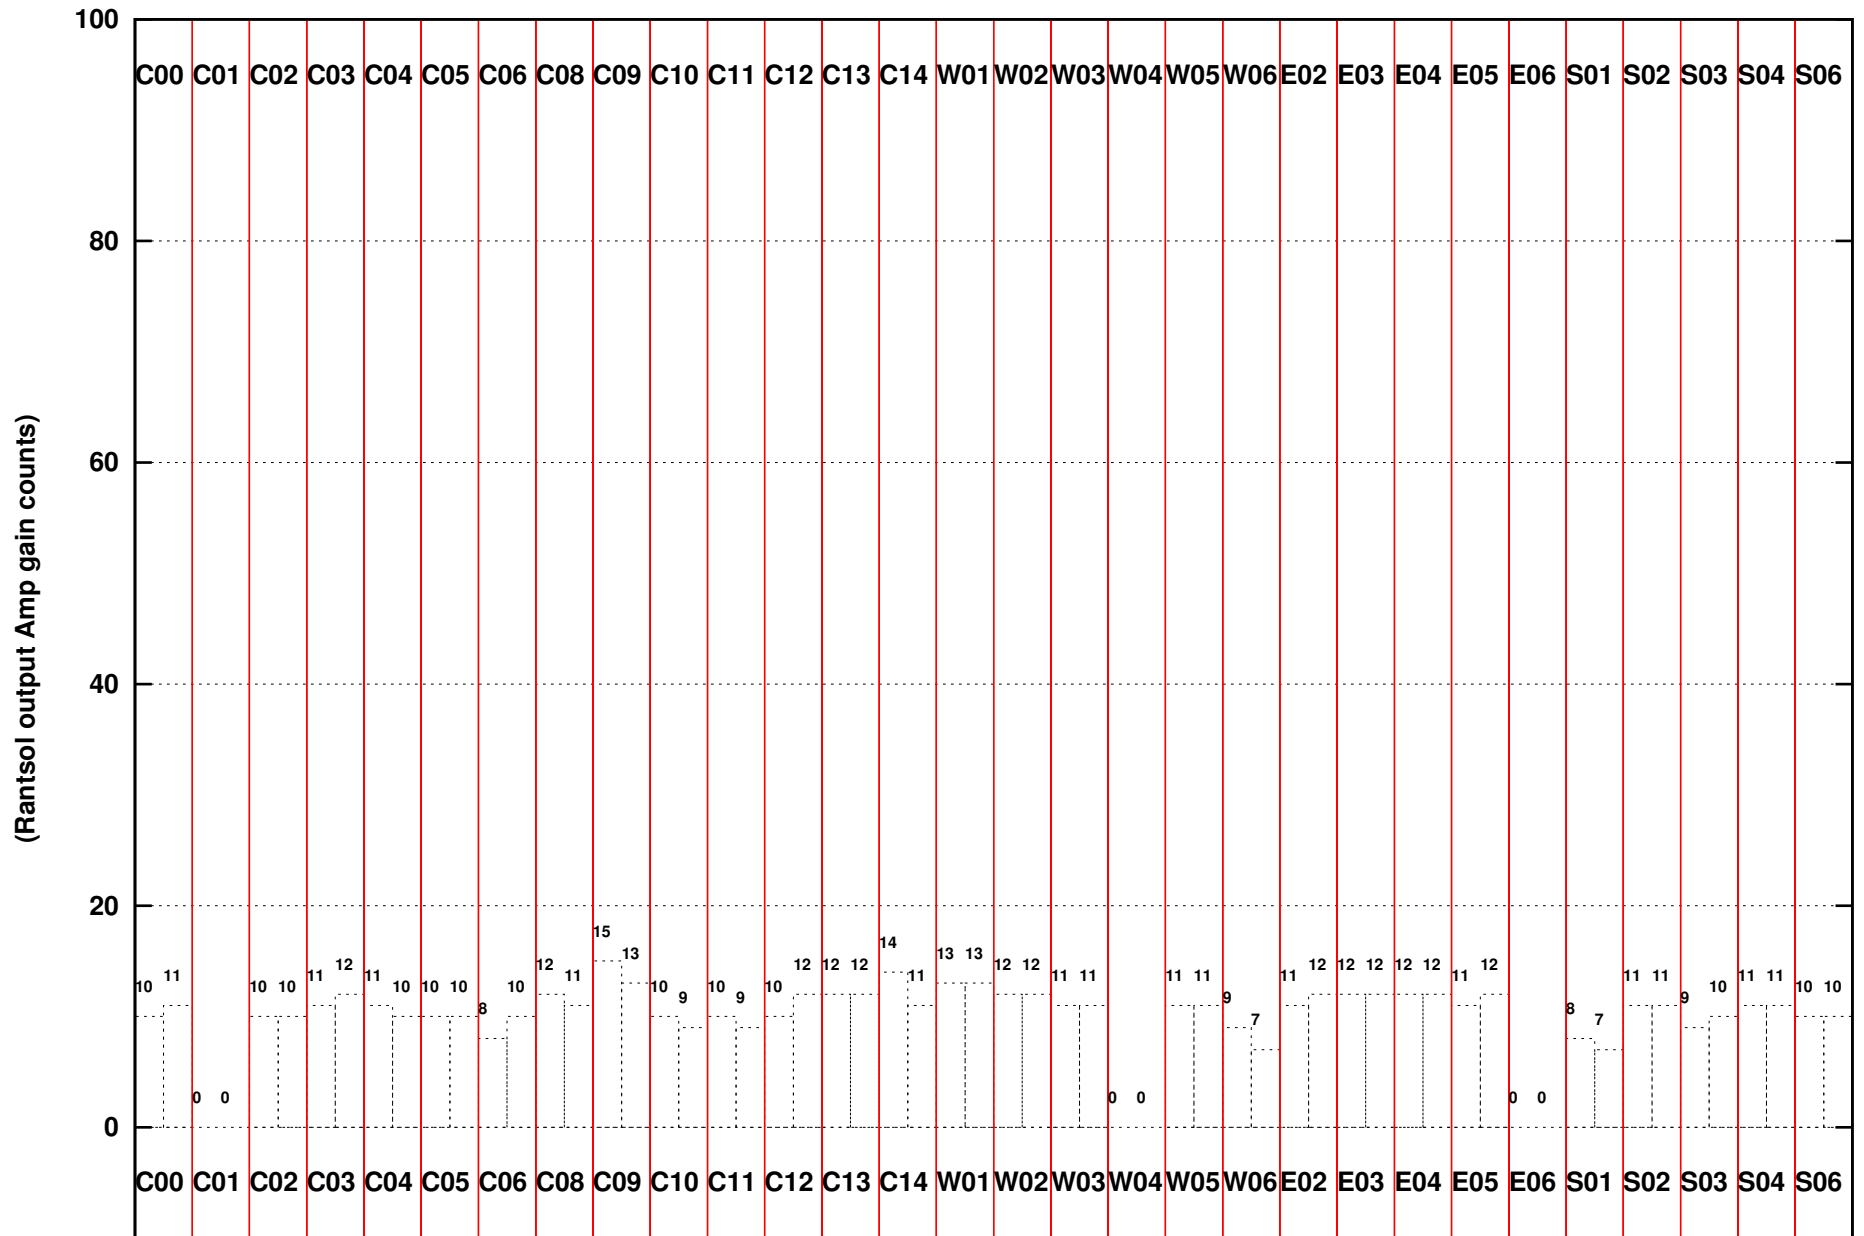

FRINGE STATUS (Rf:306.000,306.000 MHz., LO1:255.000,255.000 MHz., LO4/5:149.000,156.000 MHz.)

( File:/gsbifrddata1/08may/30\_046\_08may2016.lta, scan:0, chan:80, Src:2052+365, Date:08May2016 05:10:58)