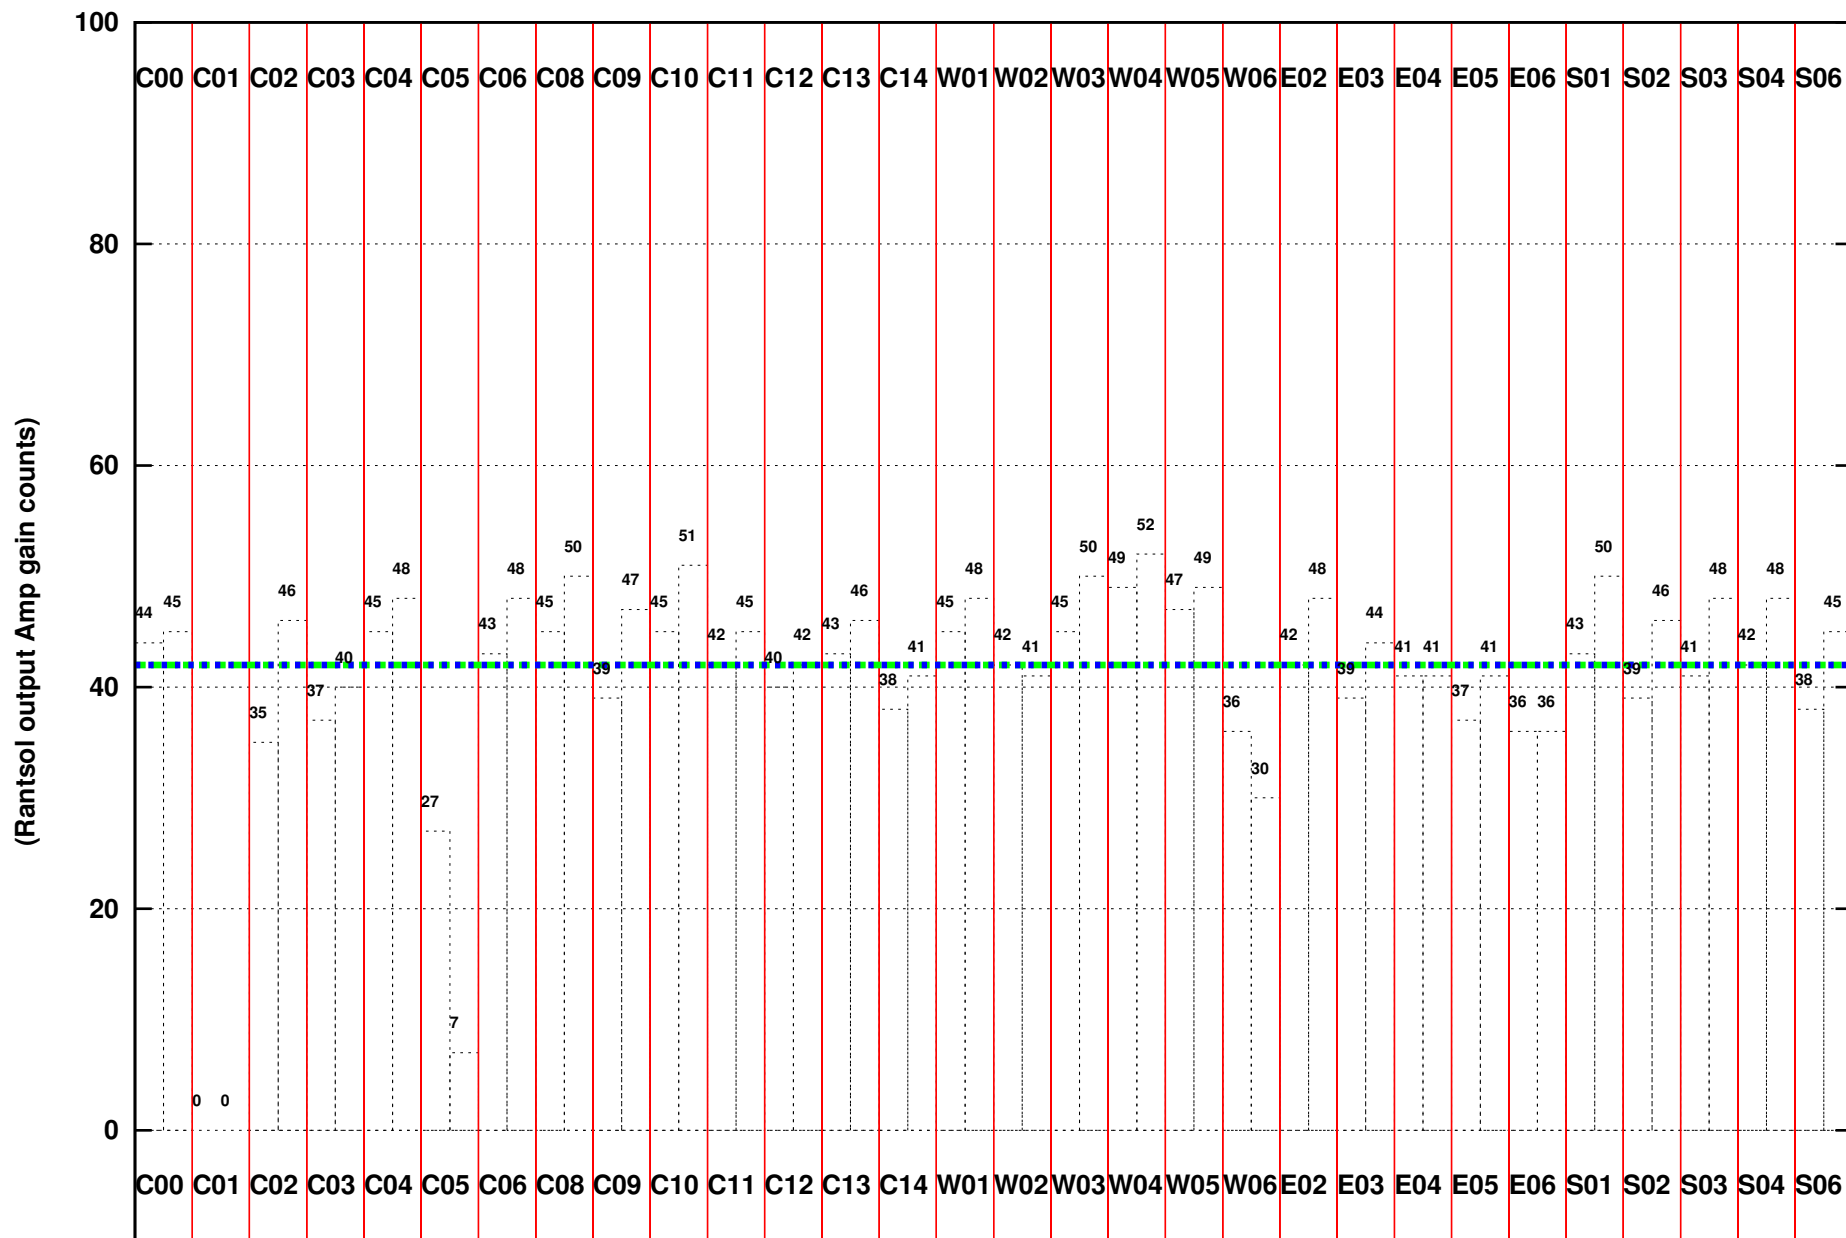

FRINGE STATUS (Rf:1377.000,1377.000 MHz., LO1:1315.000,1315.000 MHz., LO4/5:138.000,167.000 MHz.)

( File:/gsbifrddata/12may/30\_016\_12may2016.lta, scan:0, chan:80, Src:3C286, Date:12May2016 18:14:46)