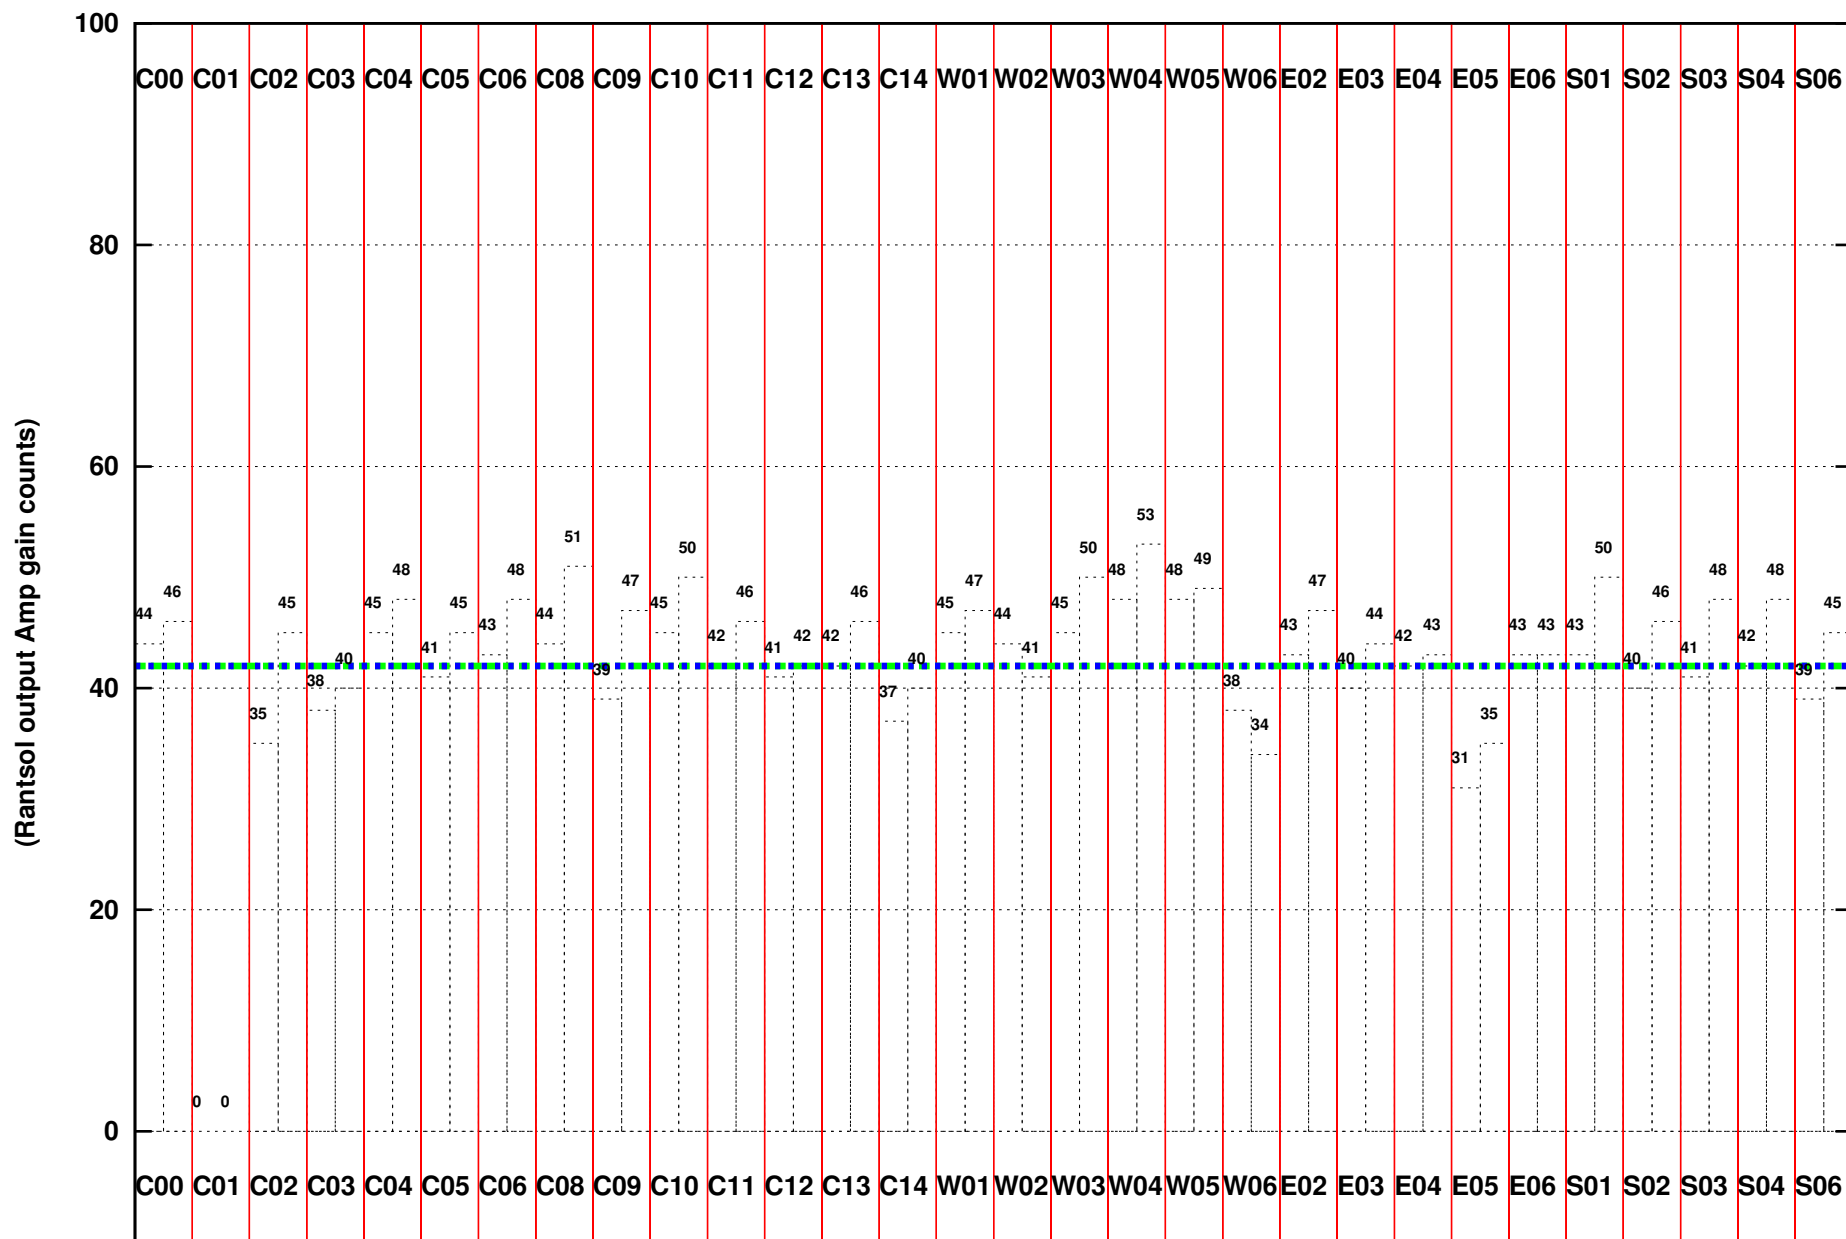

FRINGE STATUS (Rf:1377.000,1377.000 MHz., LO1:1315.000,1315.000 MHz., LO4/5:138.000,167.000 MHz.)

(File:/gsbifrddata/13may/30_016_13may2016.lta, scan:0, chan:80, Src:3C286, Date:13May2016 18:15:17)