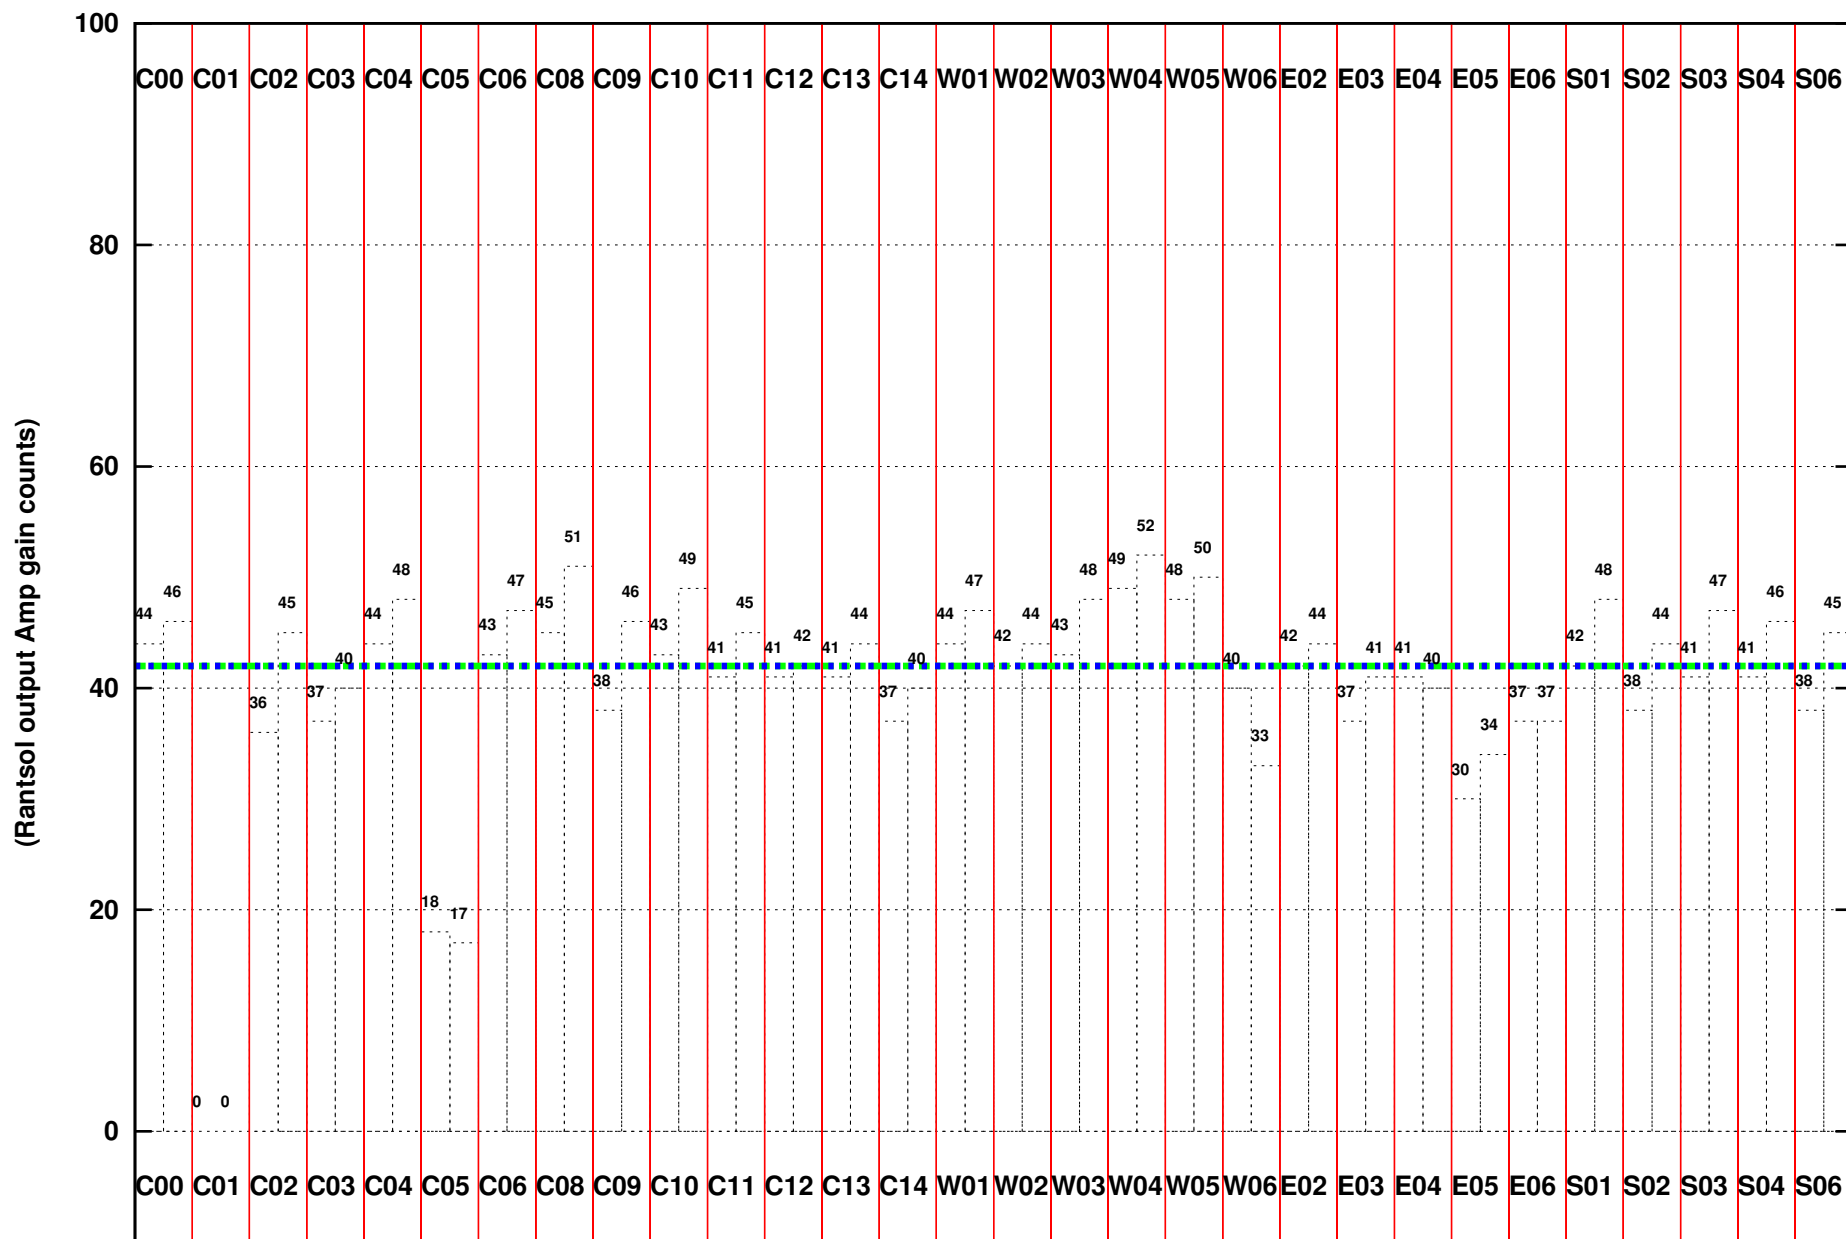

FRINGE STATUS (Rf:1377.000,1377.000 MHz., LO1:1315.000,1315.000 MHz., LO4/5:138.000,167.000 MHz.)

(File:/gsbifrddata1/15may/30_016_15may2016.lta, scan:0, chan:80, Src:3C286, Date:15May2016 18:14:43)