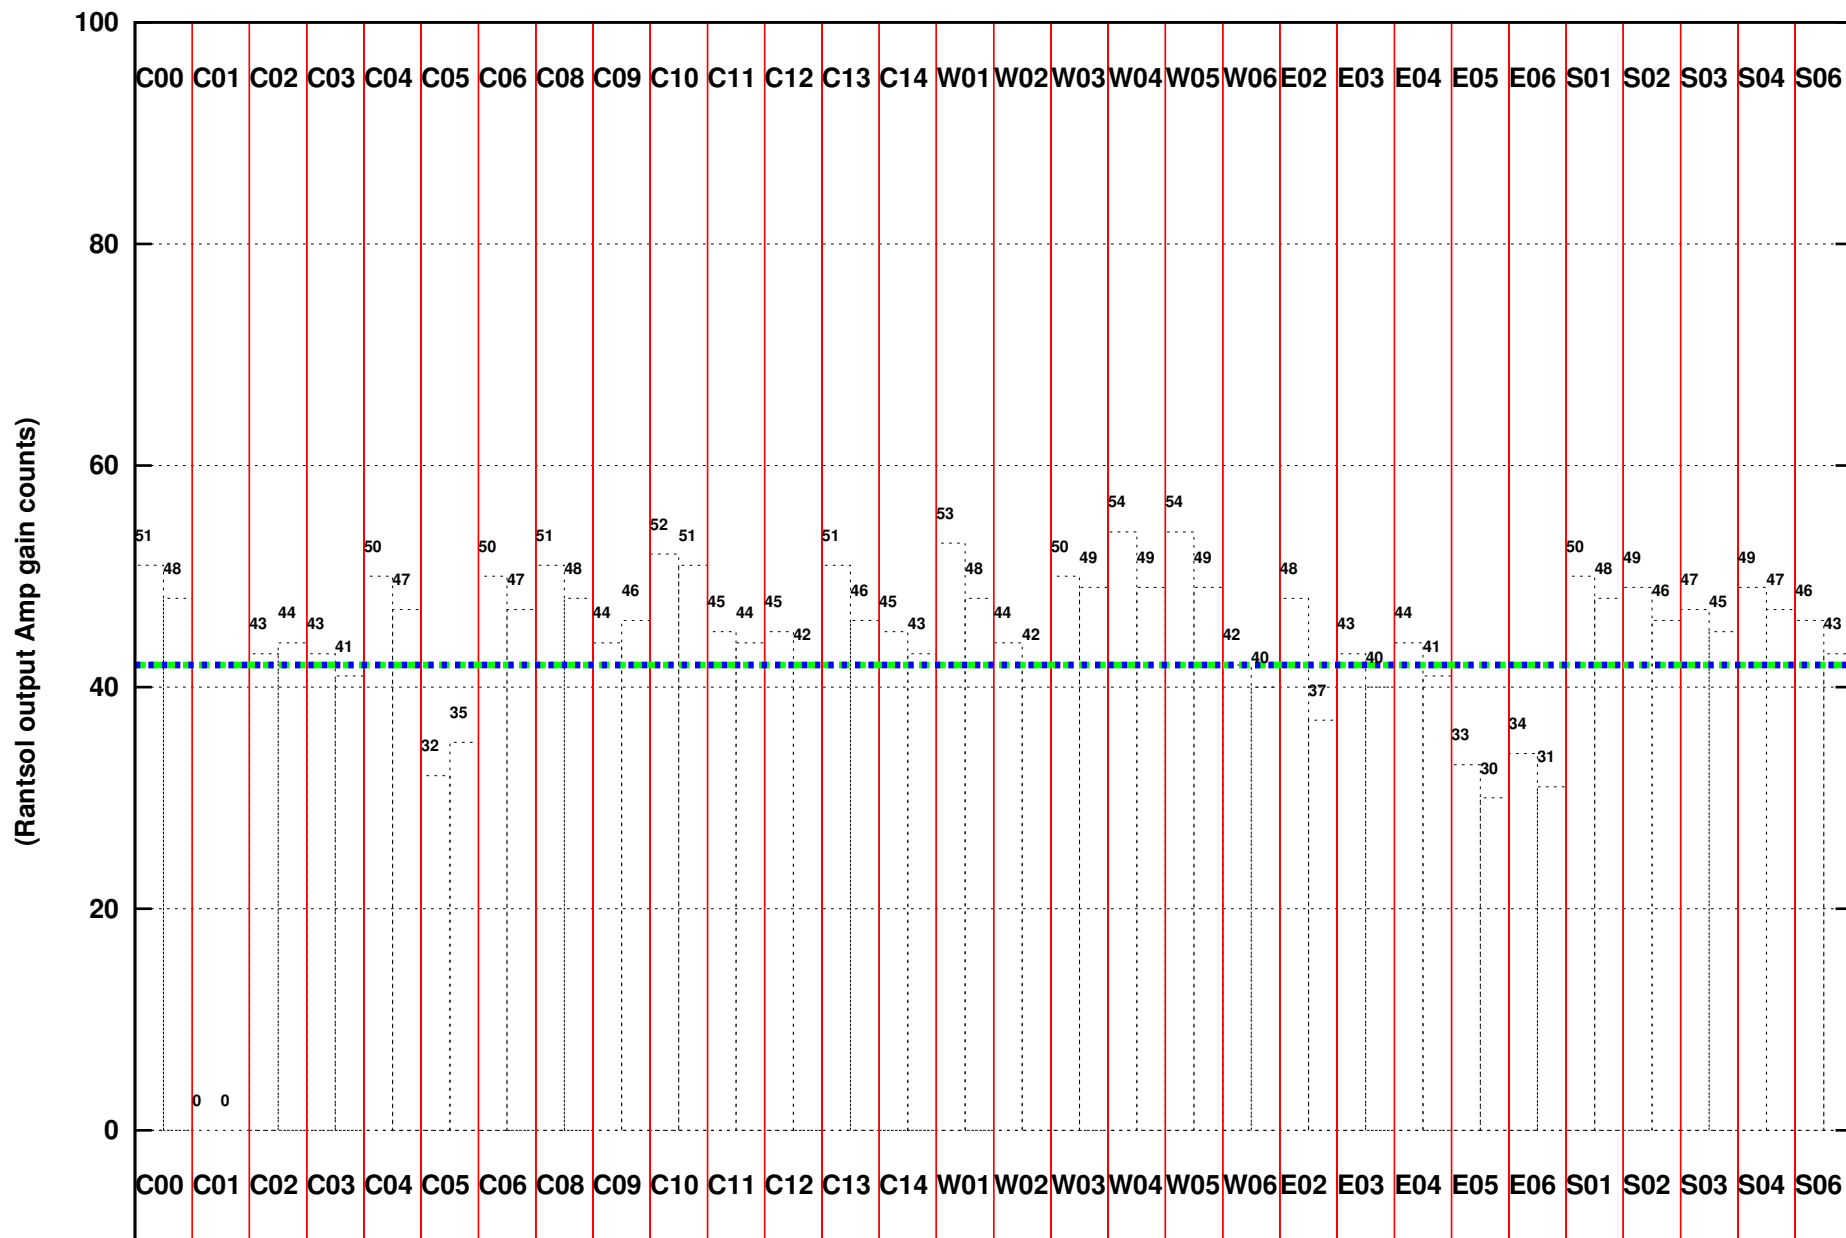

FRINGE STATUS (Rf:1402.000,1402.000 MHz., LO1:1340.000,1340.000 MHz., LO4/5:138.000,167.000 MHz.)

(File:/gsbifrddata1/15may/30_020_15may2016.lta, scan:0, chan:80, Src:3C286, Date:15May2016 22:20:23)