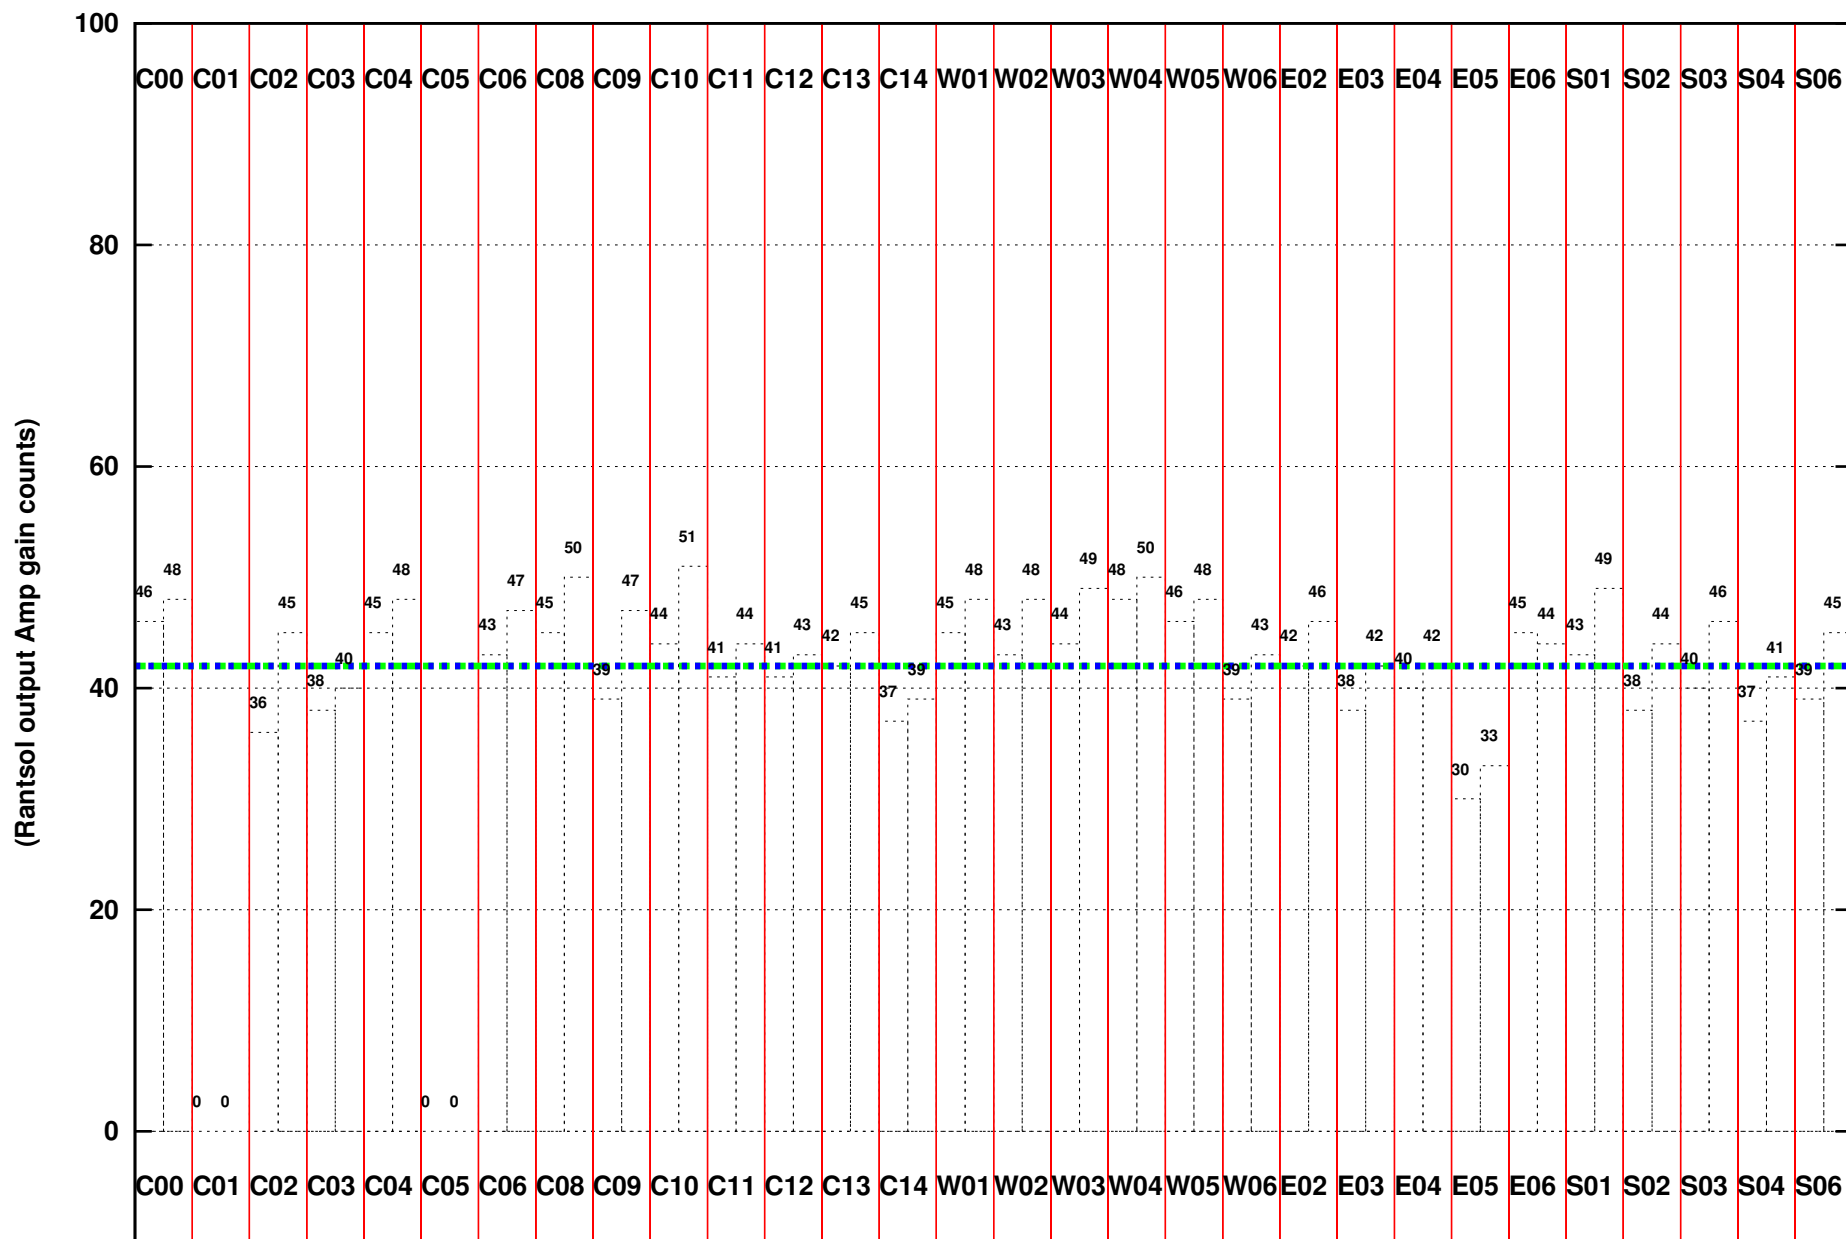

FRINGE STATUS (Rf:1377.000,1377.000 MHz., LO1:1315.000,1315.000 MHz., LO4/5:138.000,167.000 MHz.)

(File:/gsbifrddata1/16may/30_016_16may2016.lta, scan:0, chan:80, Src:3C286, Date:16May2016 18:14:48)