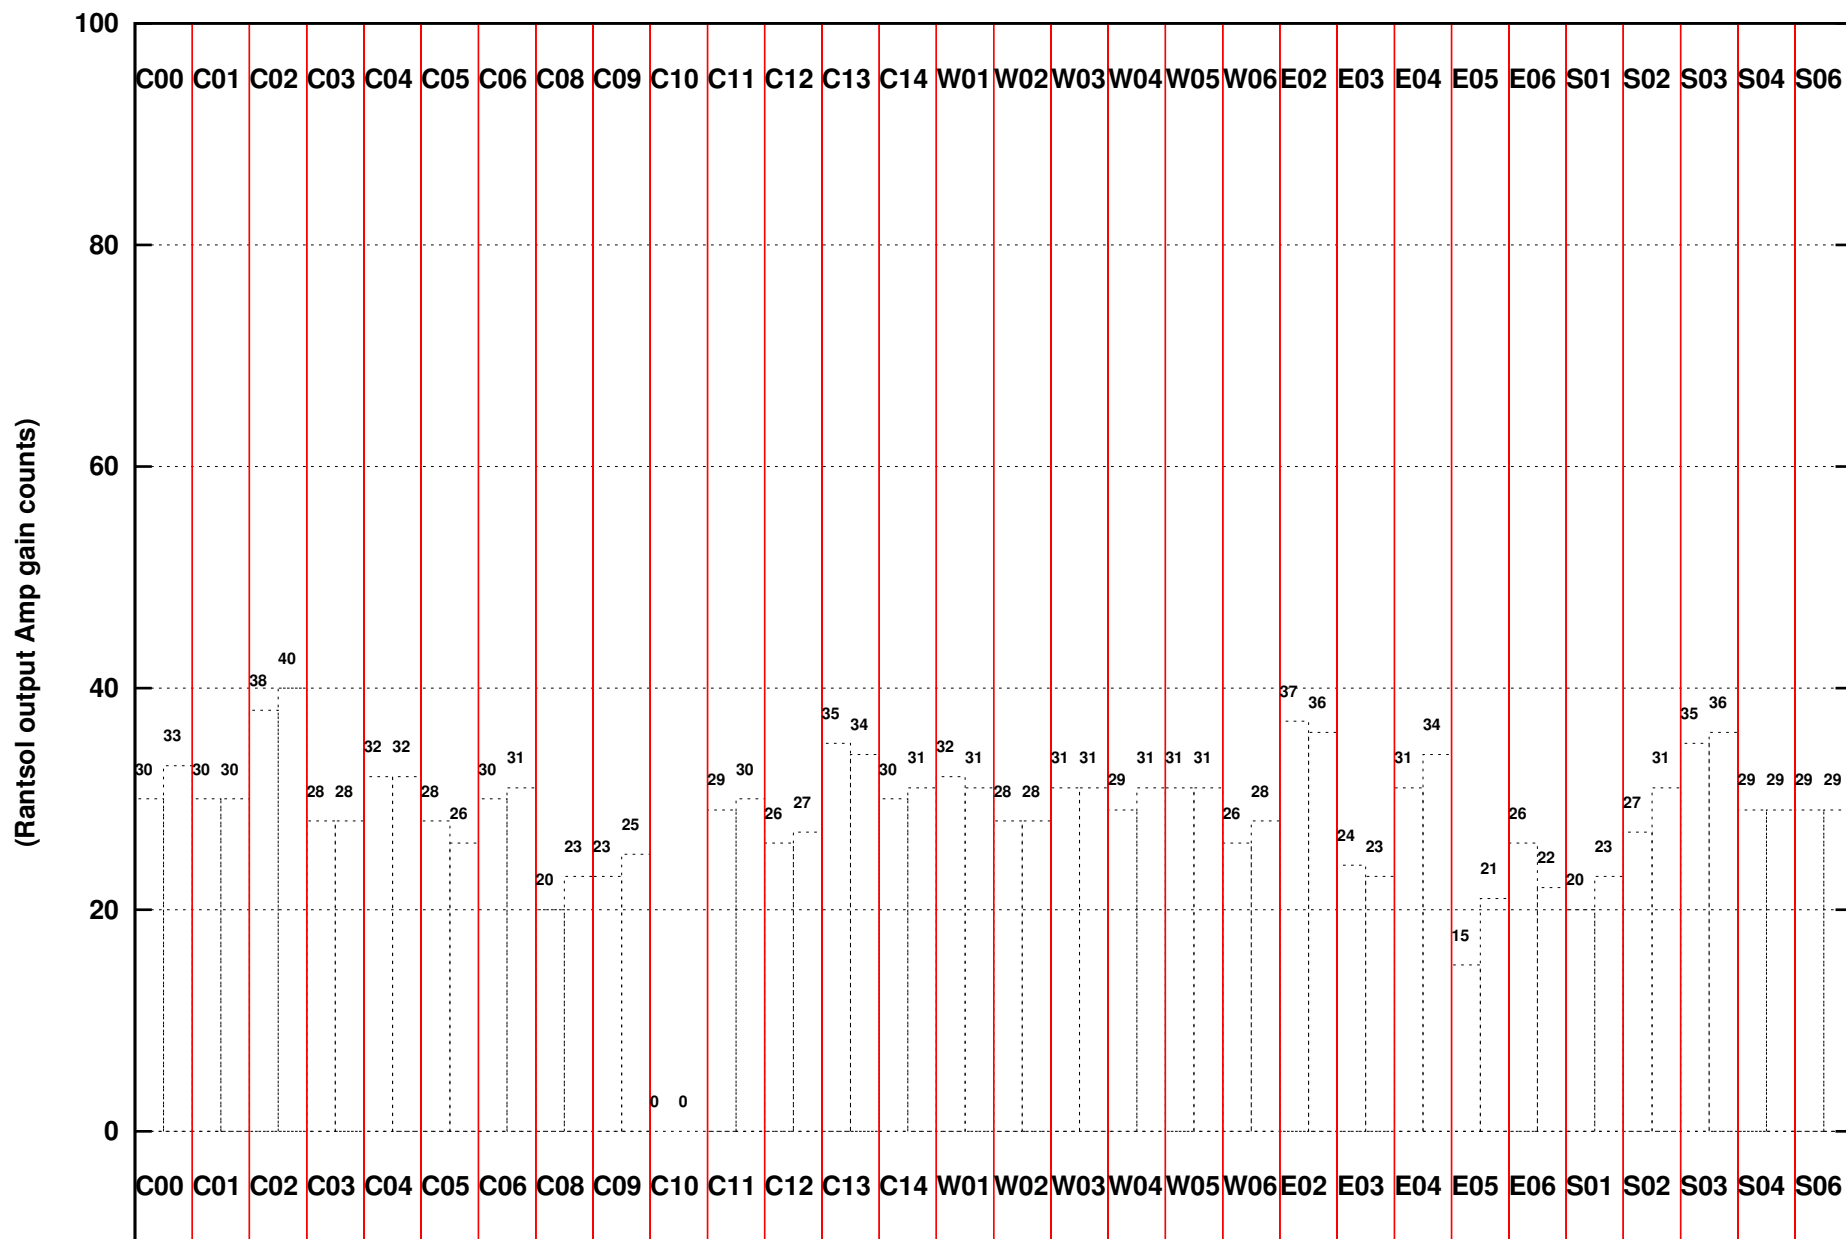

FRINGE STATUS (Rf:591.000,591.000 MHz., LO1:540.000,540.000 MHz., LO4/5:149.000,156.000 MHz.)

( File:/gsbifrddata1/17may/30\_036\_17may2016\_2s.lta, scan:0, chan:80, Src:1154-350, Date:17May2016 19:39:05)