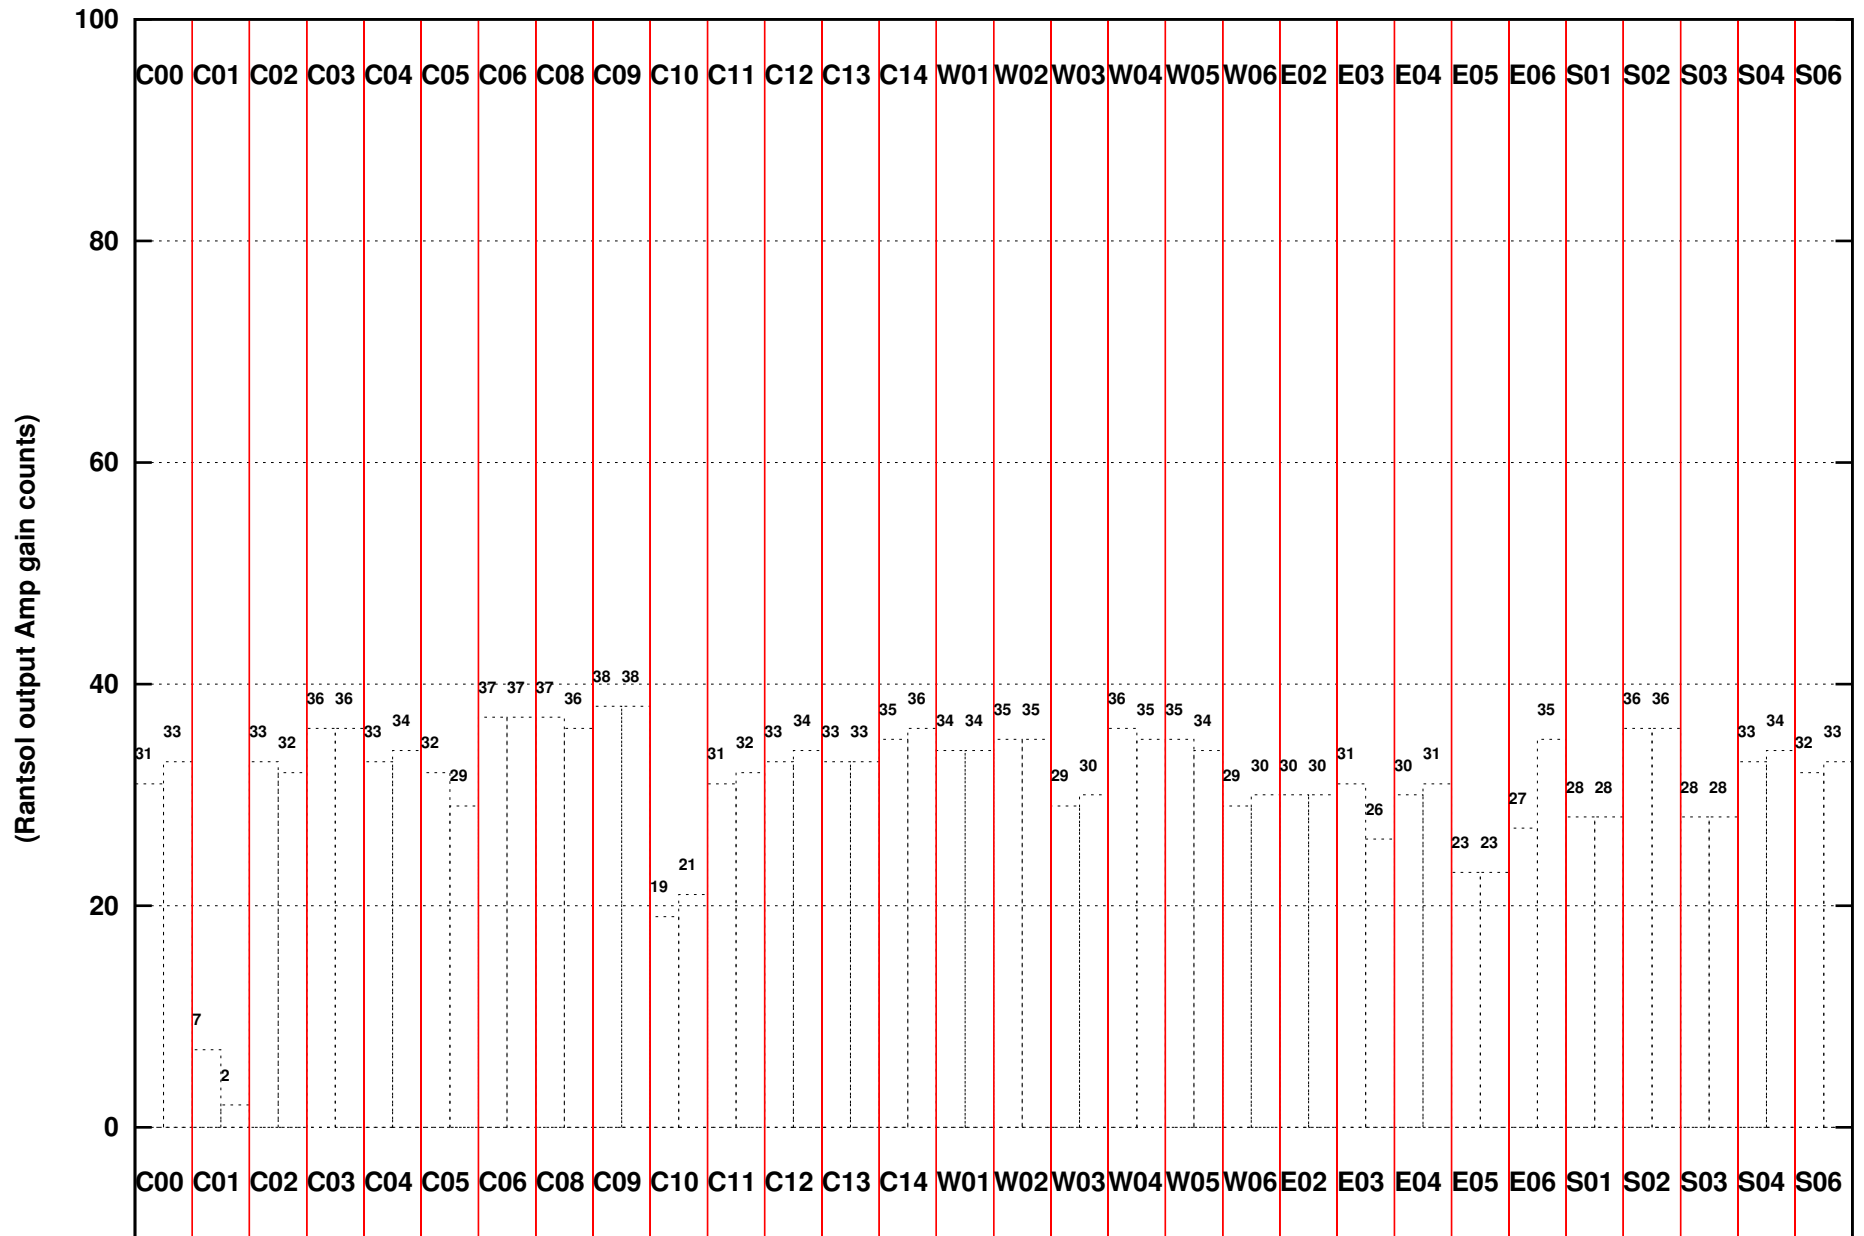

FRINGE STATUS (Rf:306.000,306.000 MHz., LO1:255.000,255.000 MHz., LO4/5:149.000,156.000 MHz.)

( File:/gsbifrddata1/18may/30\_038\_18may2016\_2s.lta, scan:0, chan:80, Src:2225-049, Date:18May2016 05:17:21)