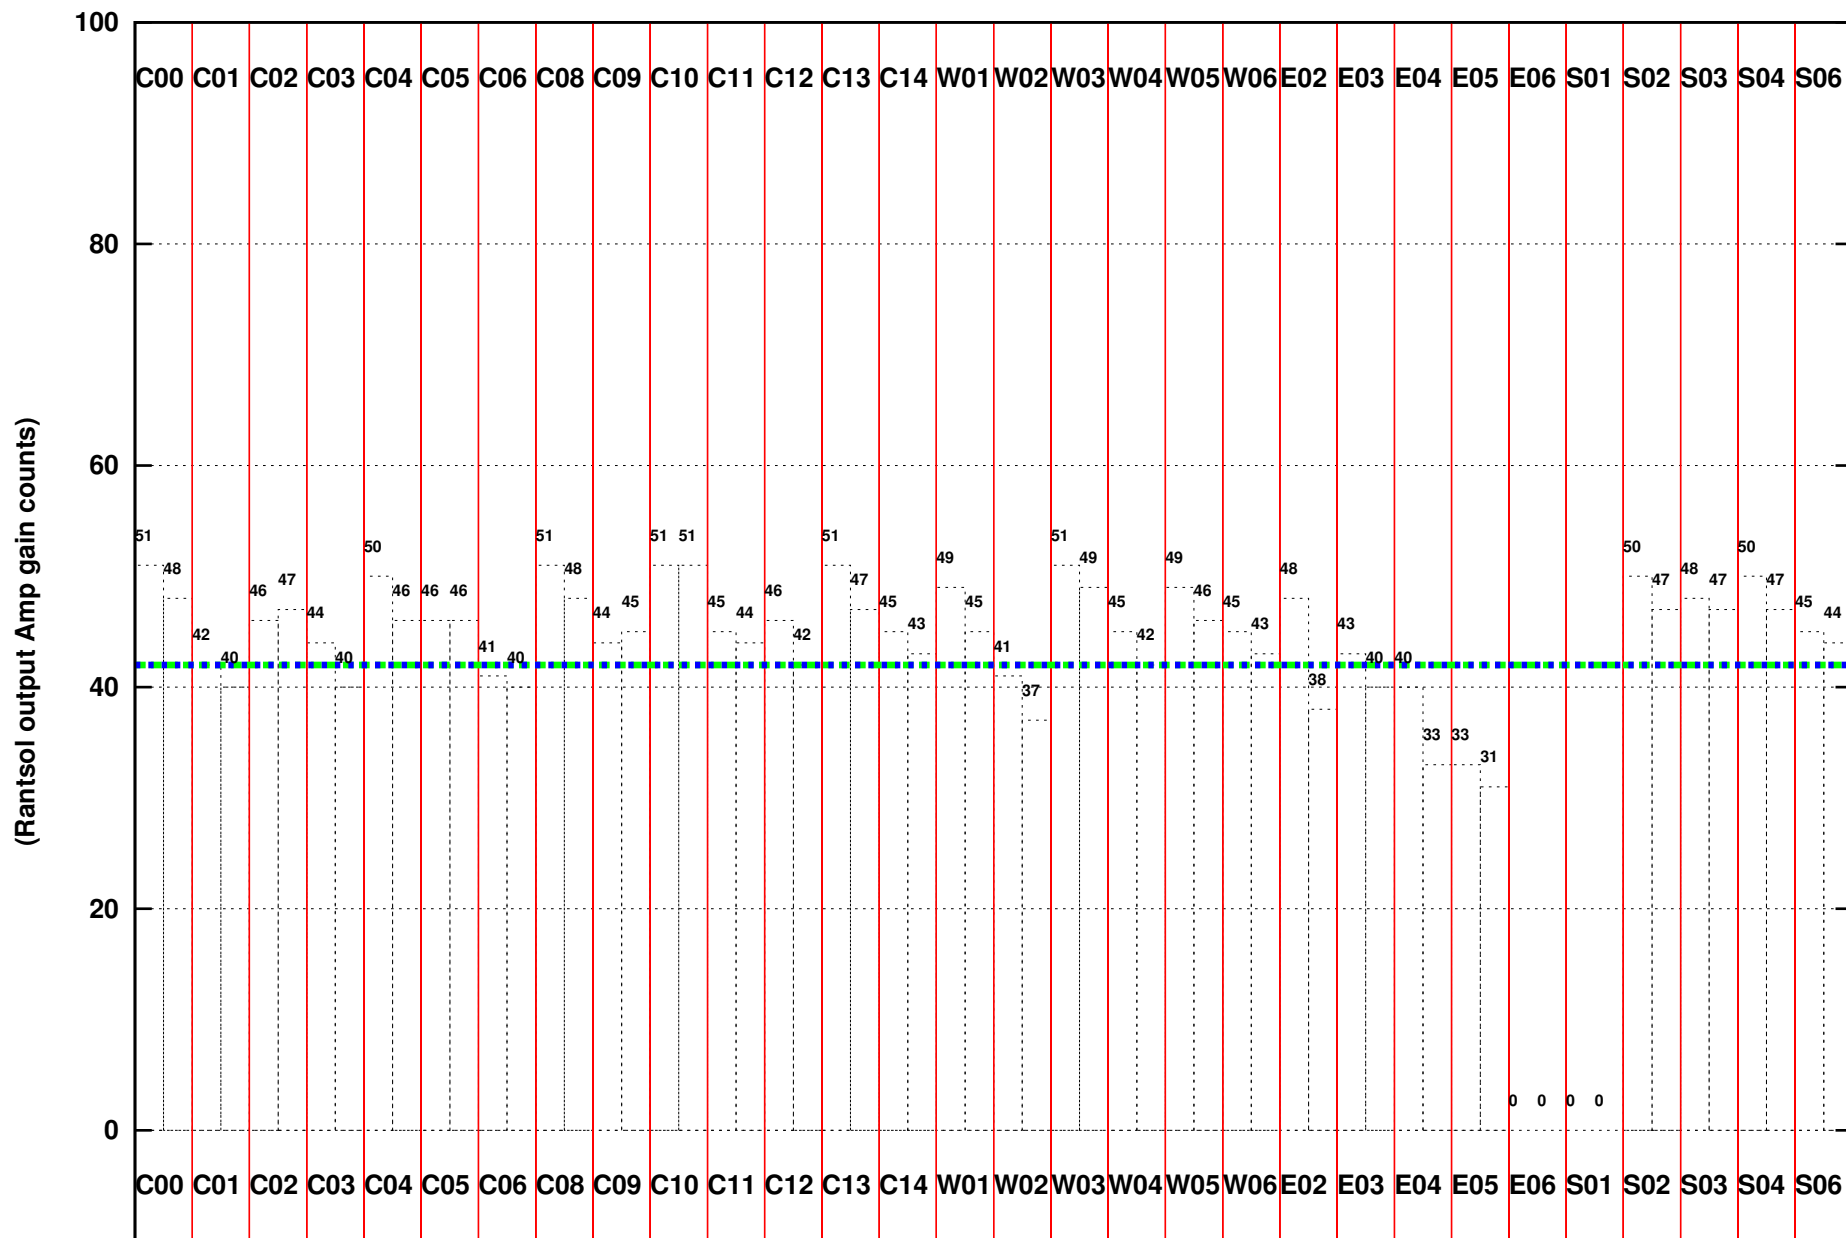

FRINGE STATUS (Rf:1402.000,1402.000 MHz., LO1:1340.000,1340.000 MHz., LO4/5:138.000,167.000 MHz.)

(File:/gsbifrddata/20may/30_020_20may2016.lta, scan:0, chan:80, Src:3C286, Date:20May2016 21:16:58)