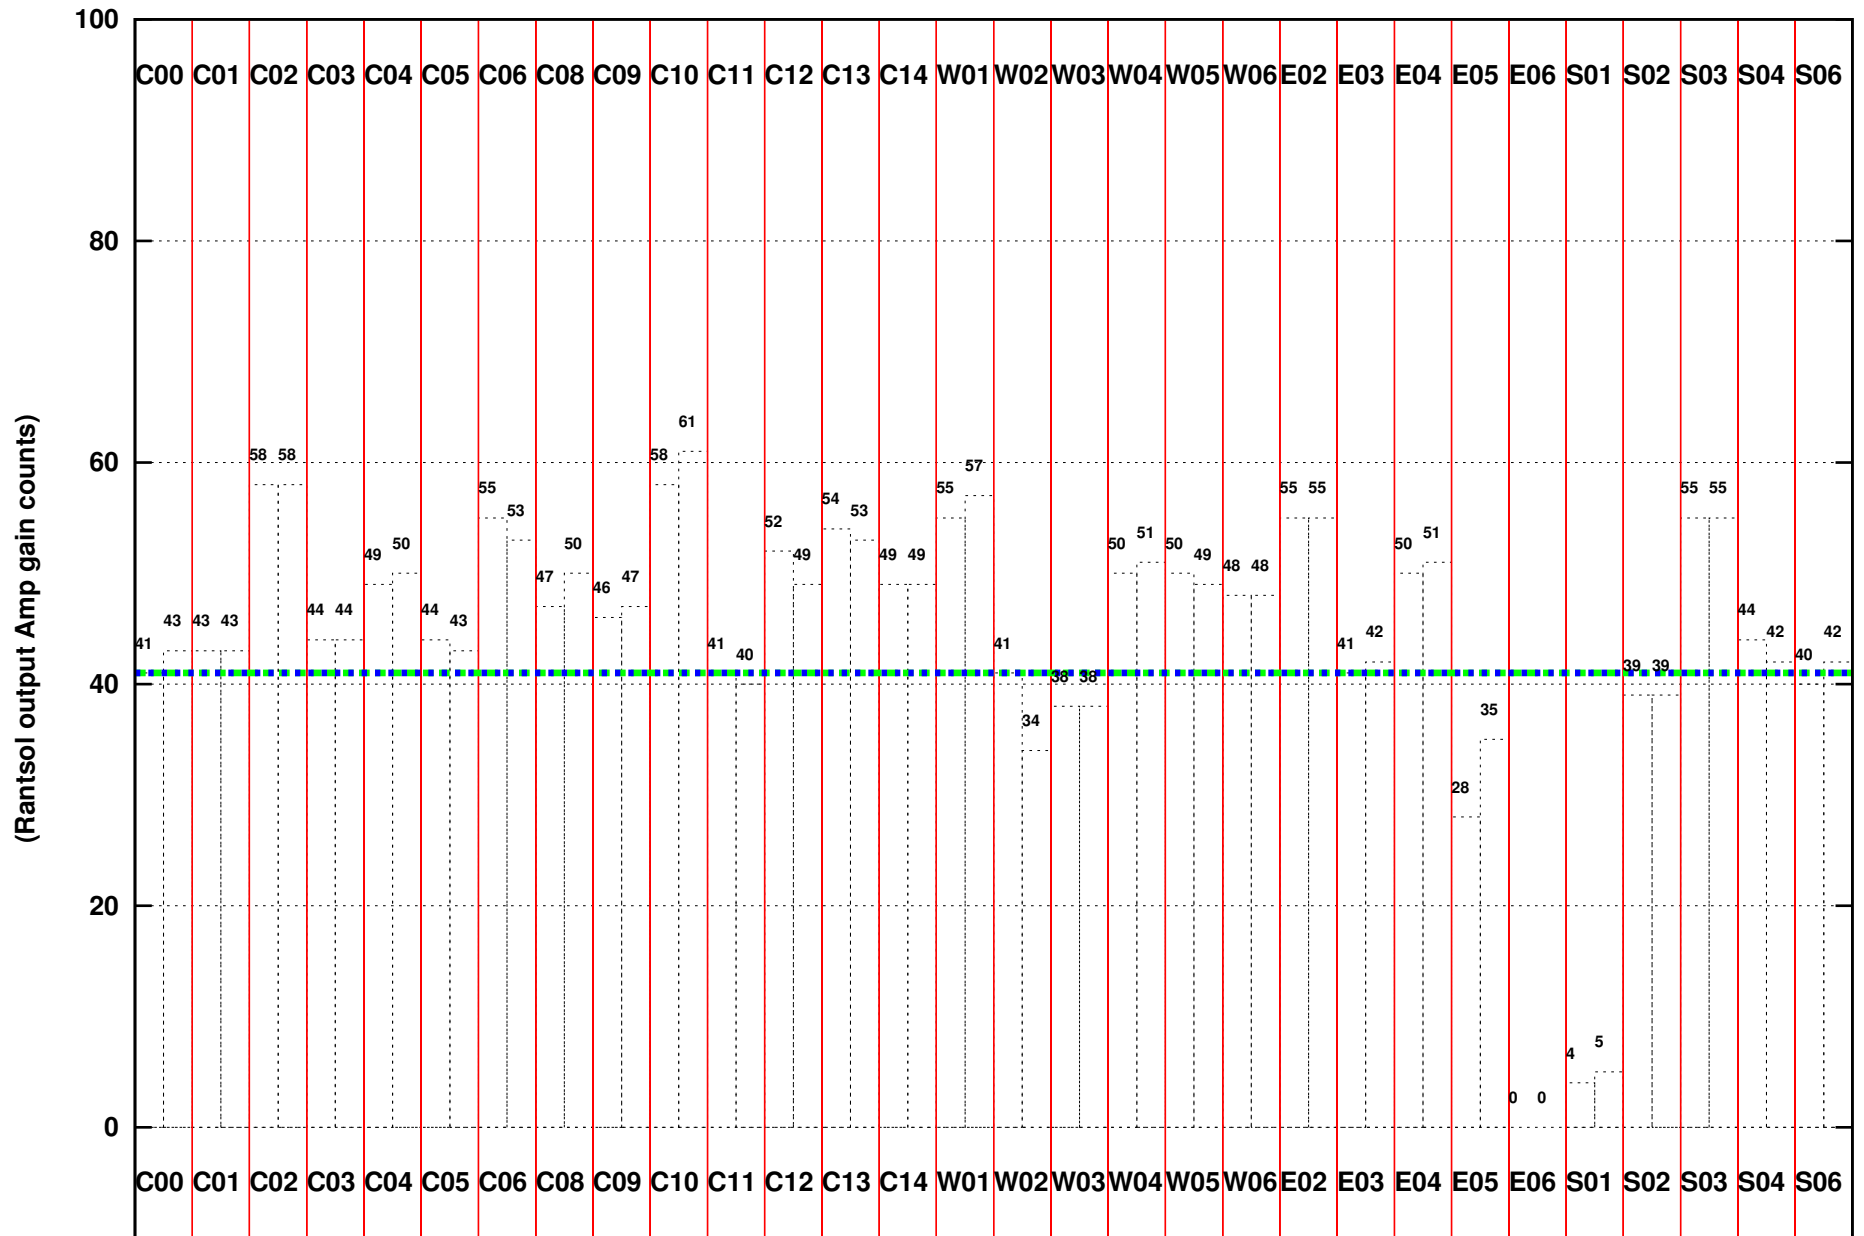

FRINGE STATUS (Rf:591.000,591.000 MHz., LO1:540.000,540.000 MHz., LO4/5:149.000,156.000 MHz.)

(File:/gsbifrddata/21may/30_005_21may2016.lta, scan:0, chan:80, Src:3C48, Date:21May2016 06:51:15)