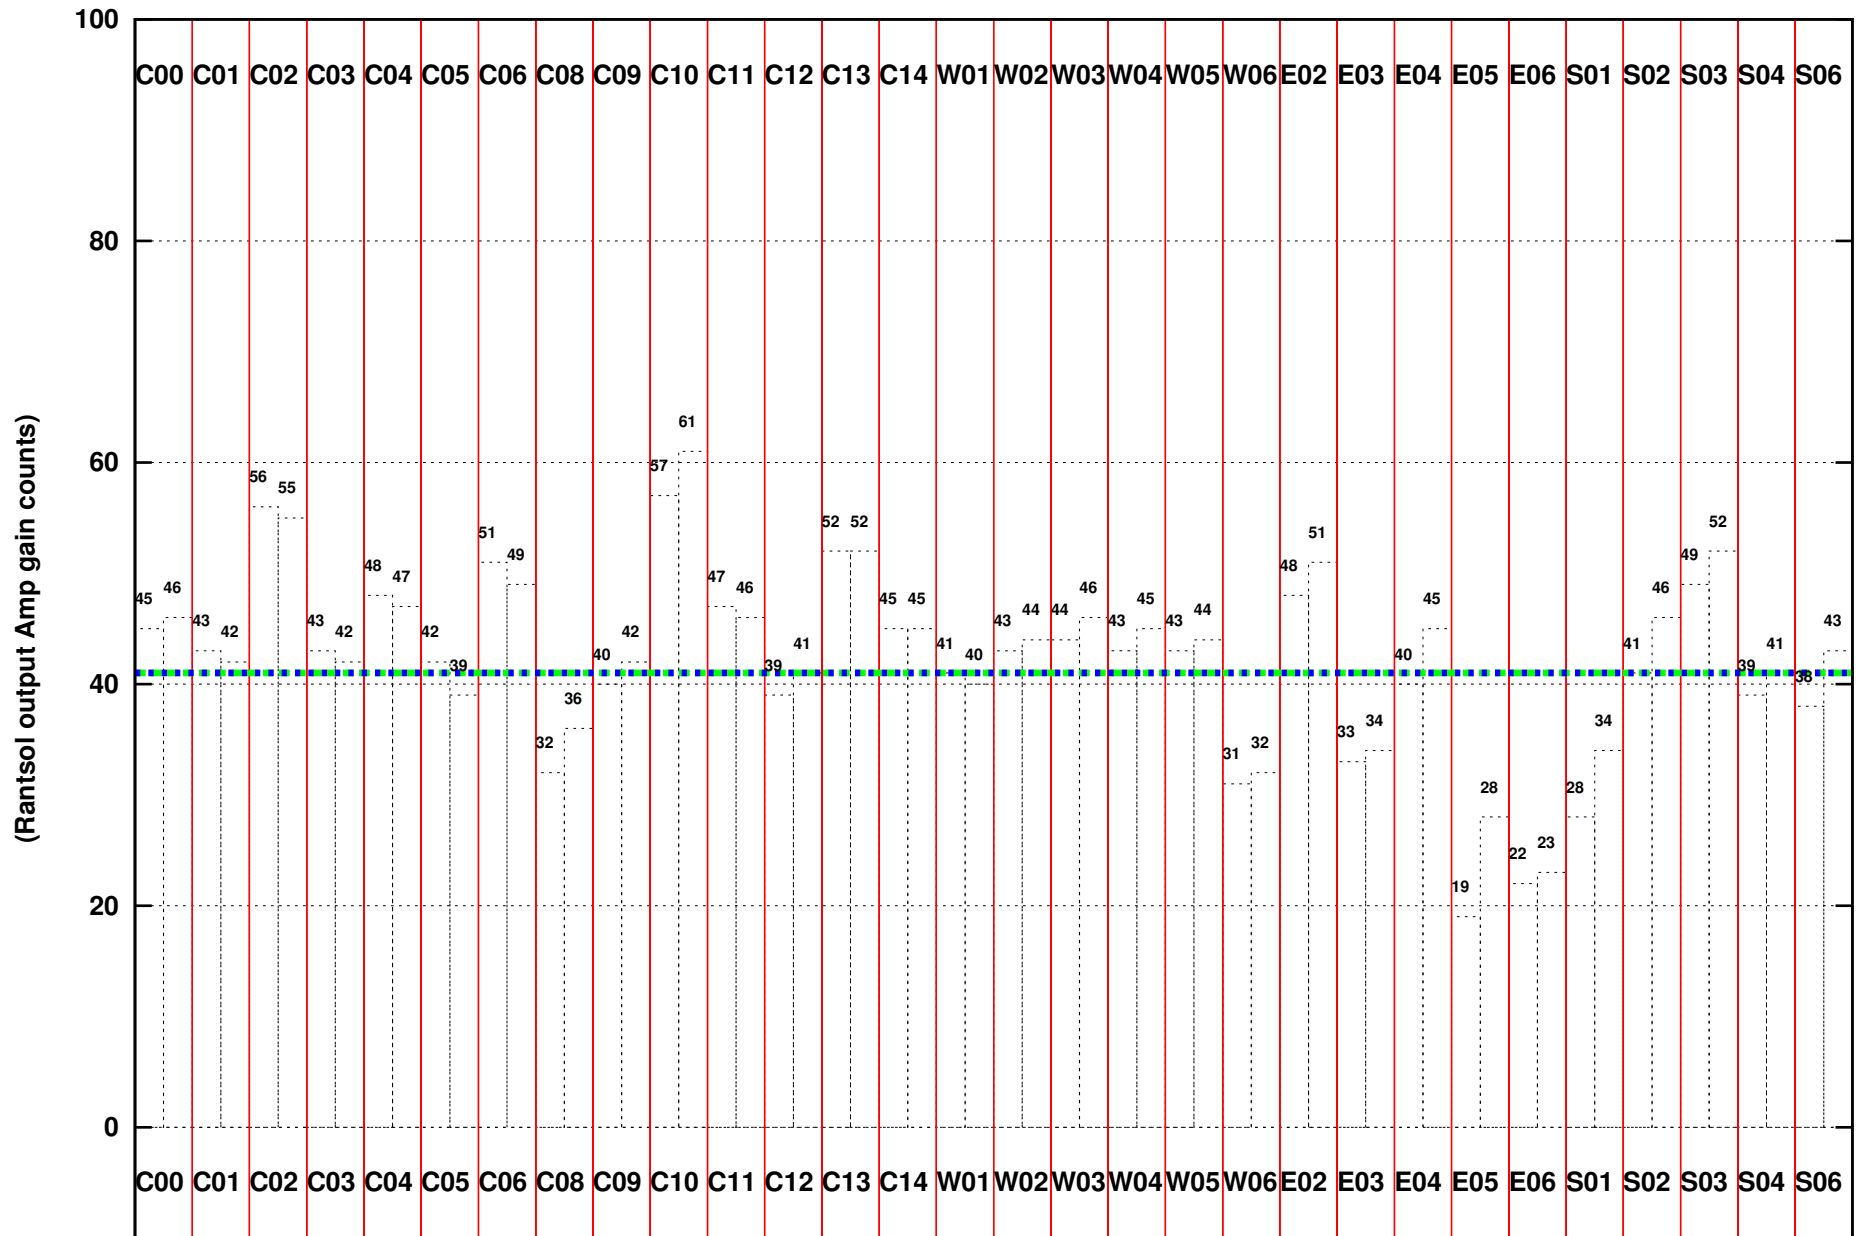

FRINGE STATUS (Rf:591.000,591.000 MHz., LO1:540.000,540.000 MHz., LO4/5:149.000,156.000 MHz.)

(File:/gsbifdata/21may/30_024_21may2016_8s.lta, scan:0, chan:80, Src:3C286, Date:21May2016 19:03:10)