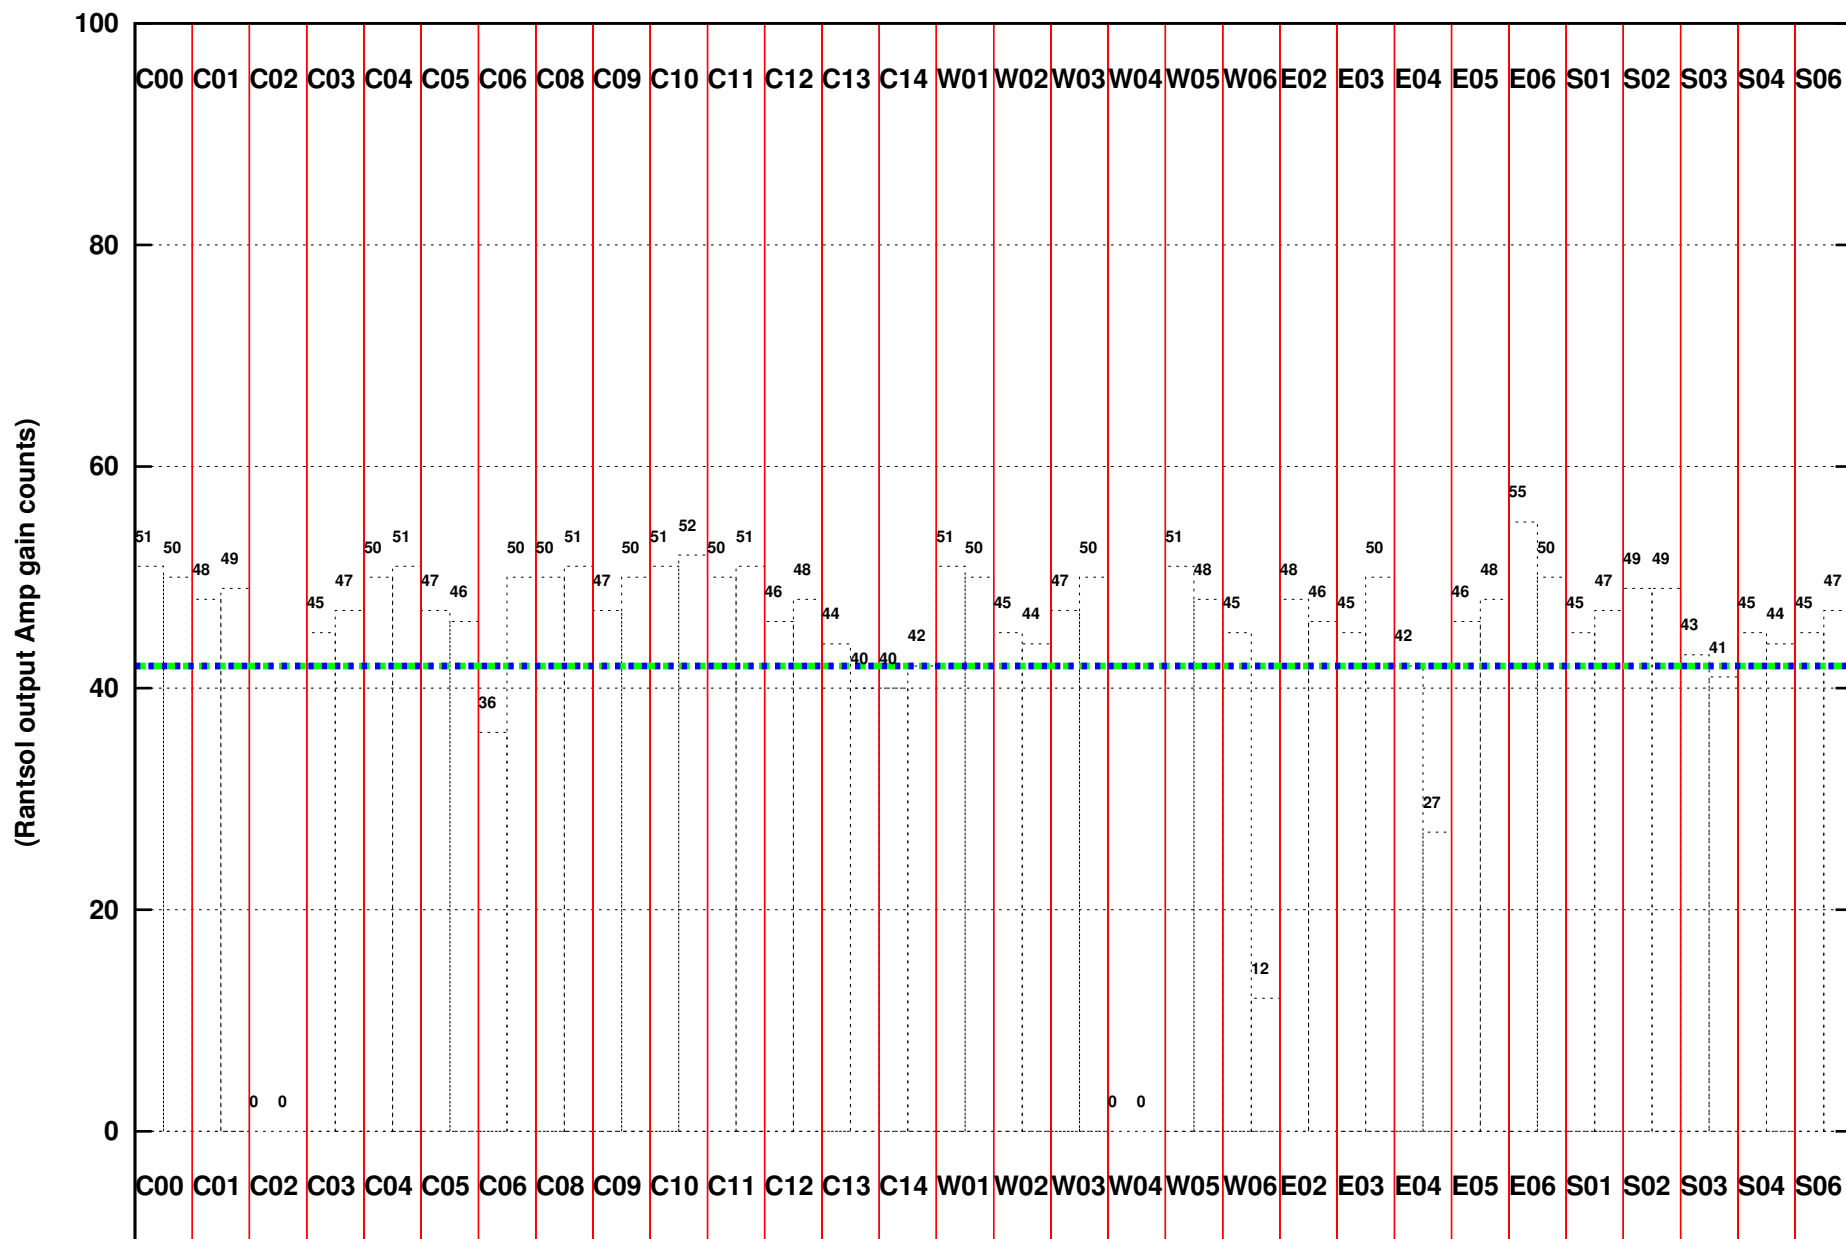

FRINGE STATUS (Rf:1197.000,1197.000 MHz., LO1:1135.000,1135.000 MHz., LO4/5:138.000,167.000 MHz.)

(File:/gsbifrdta/29may/30_072_29may2016.lta, scan:0, chan:80, Src:3C48, Date:29May2016 13:17:01)