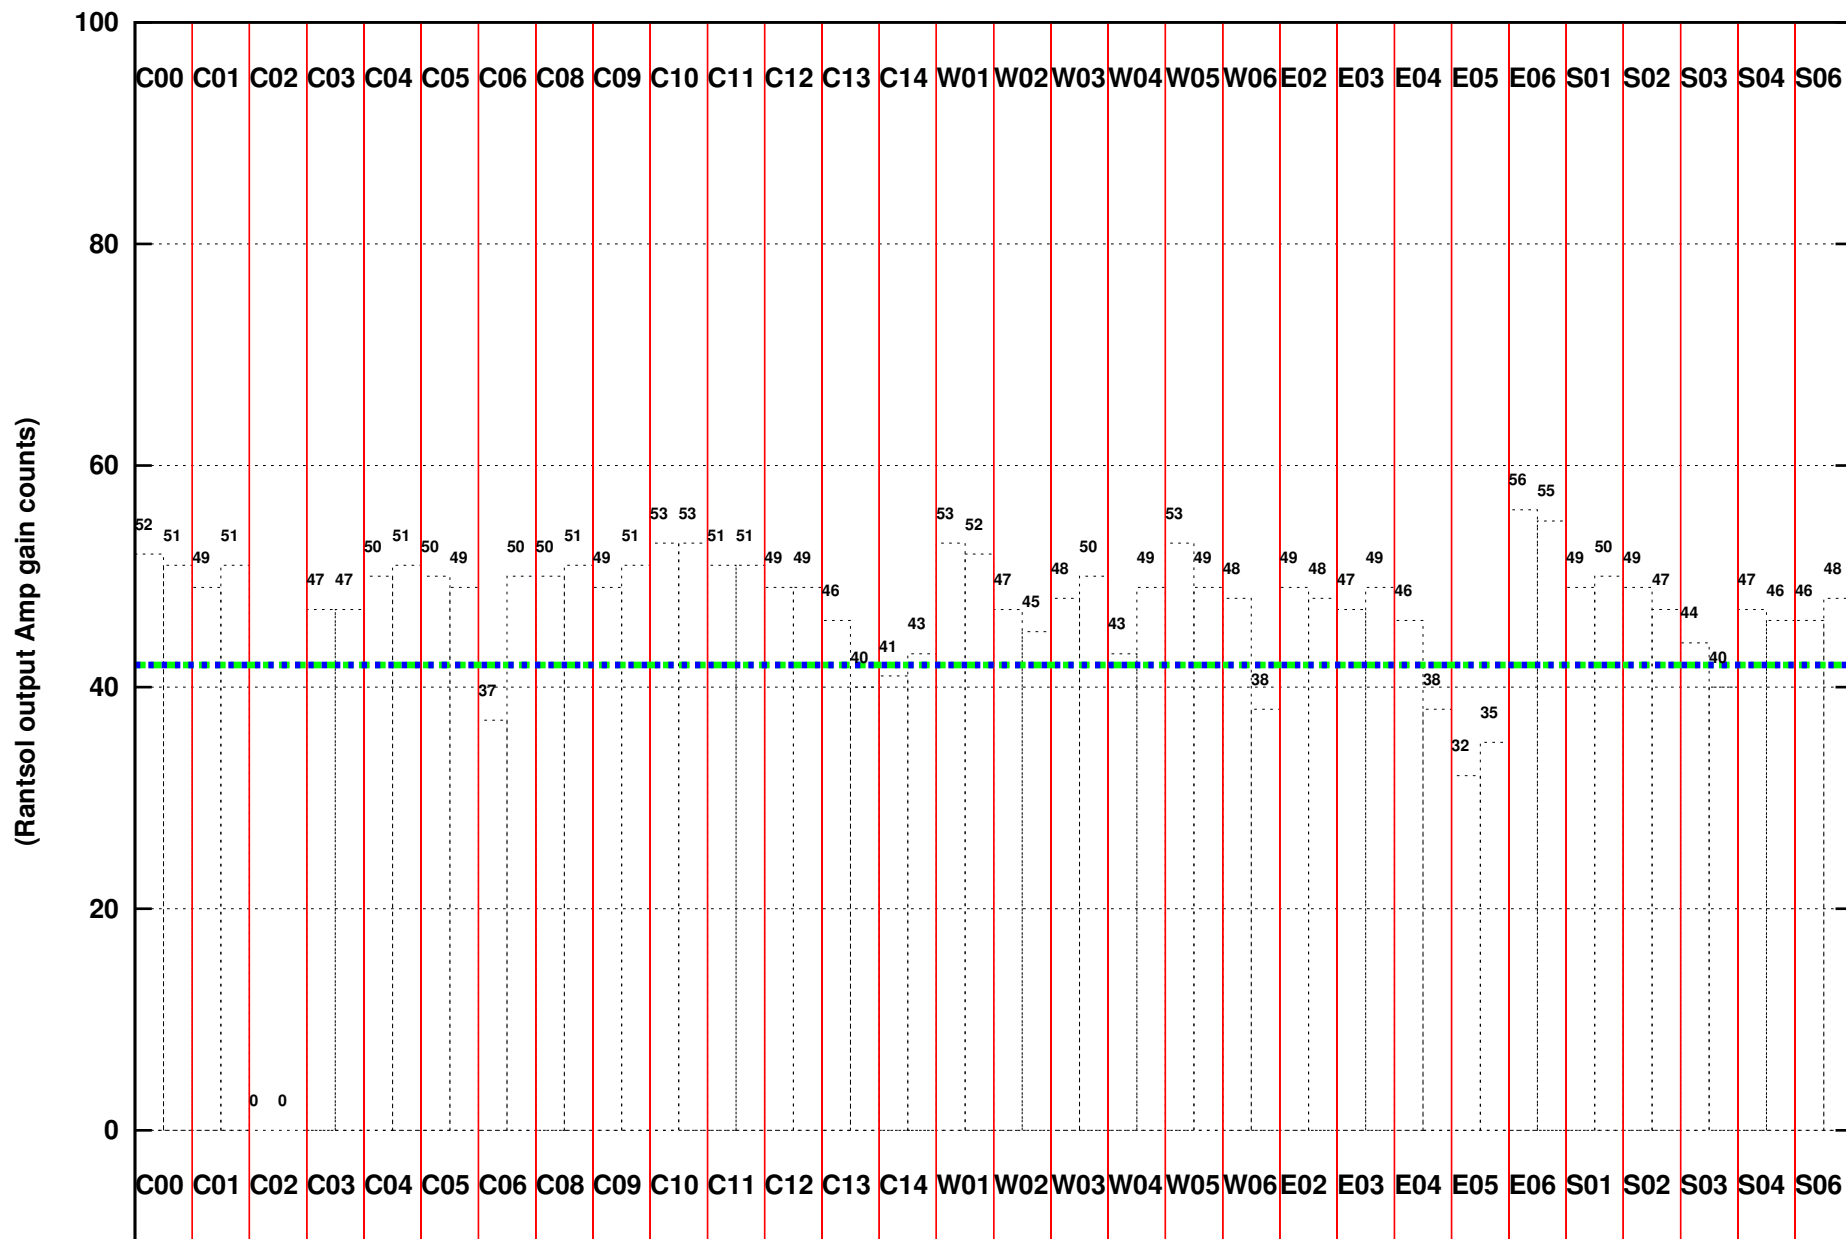

FRINGE STATUS (Rf:1187.000,1187.000 MHz., LO1:1125.000,1125.000 MHz., LO4/5:138.000,167.000 MHz.)

(File:/gsbifrddata/04jun/30_057_04jun2016.lta, scan:0, chan:80, Src:3C147, Date:04Jun2016 12:50:16)