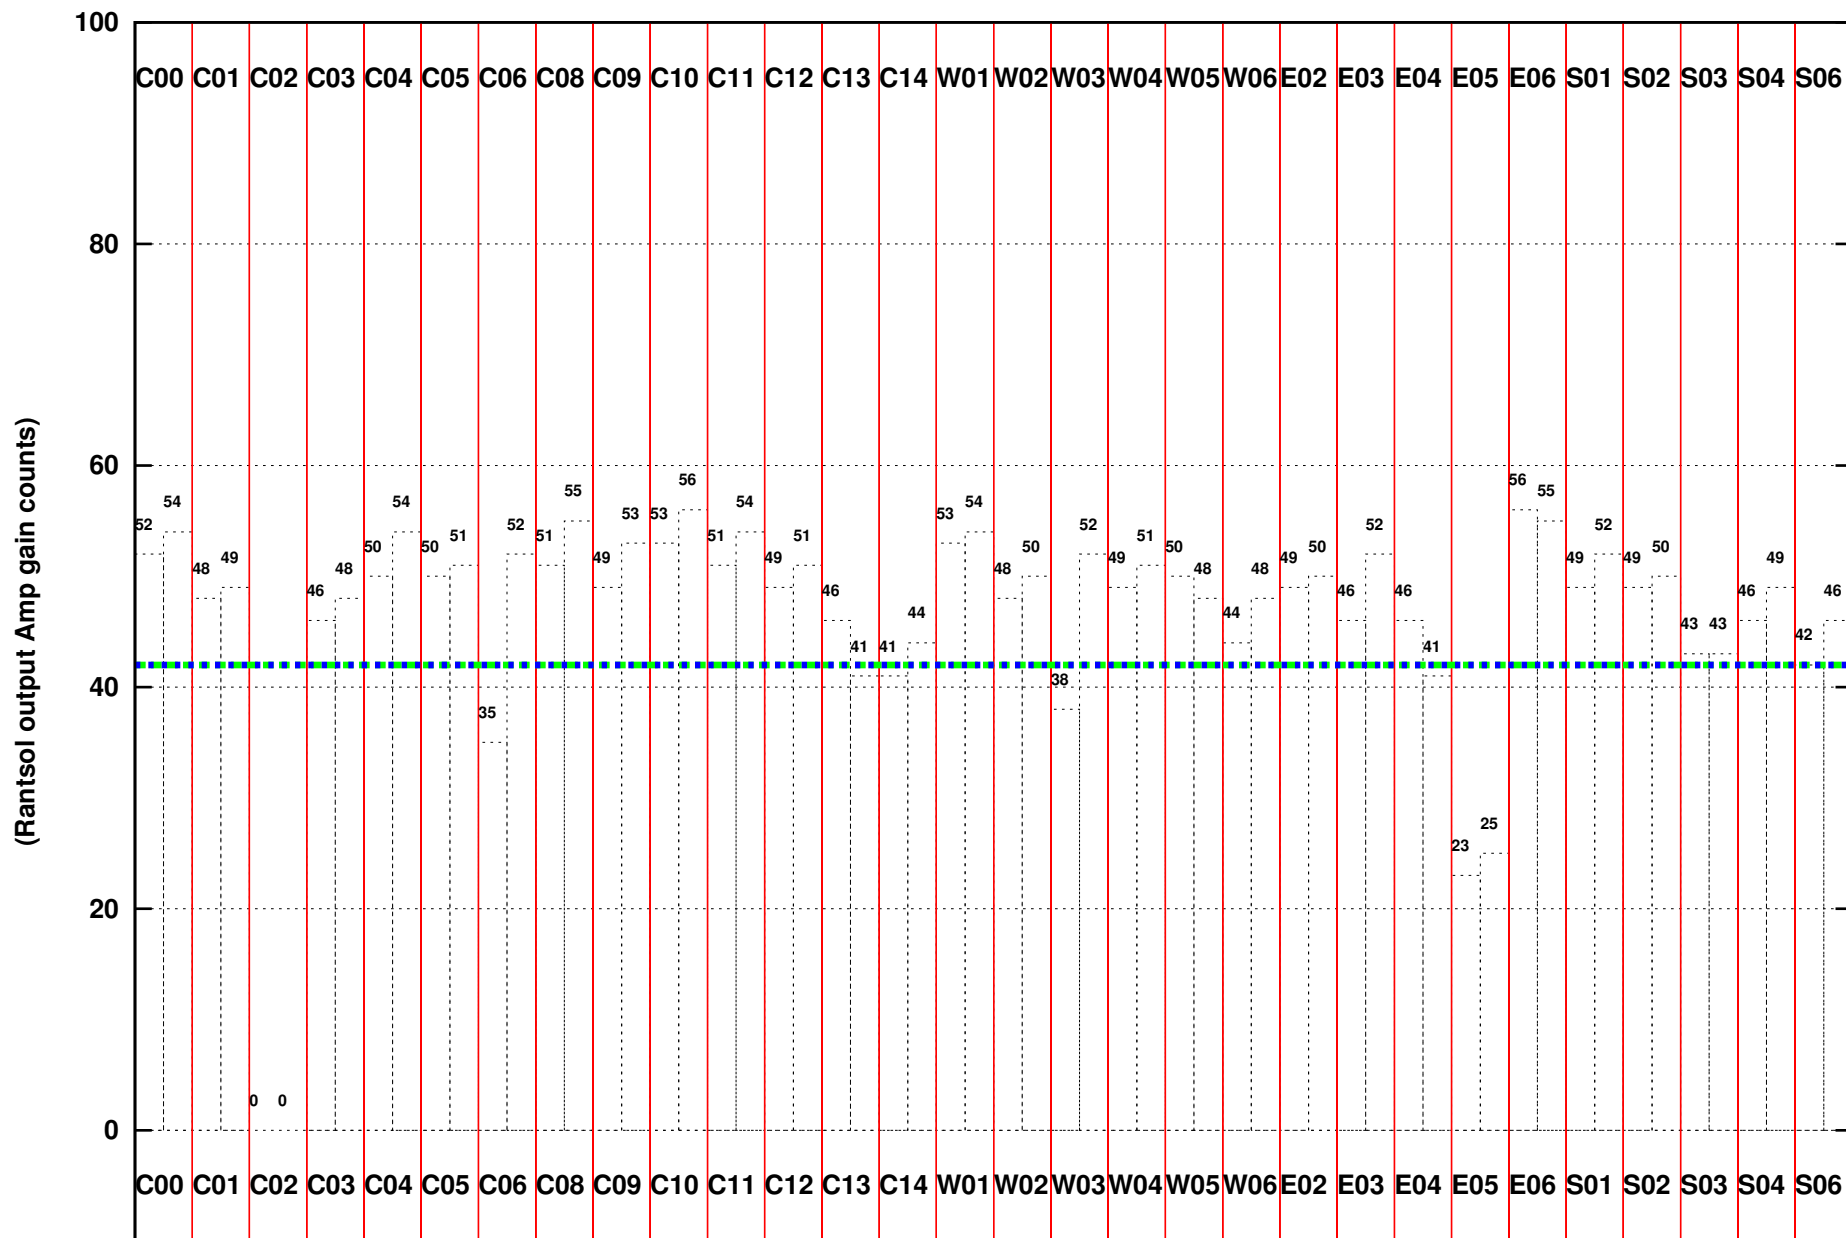

FRINGE STATUS (Rf:1187.000,1187.000 MHz., LO1:1125.000,1125.000 MHz., LO4/5:138.000,167.000 MHz.)

(File:/gsbifrddata/06jun/30_072_06jun2016.lta, scan:0, chan:80, Src:3C286, Date:06Jun2016 17:45:39)