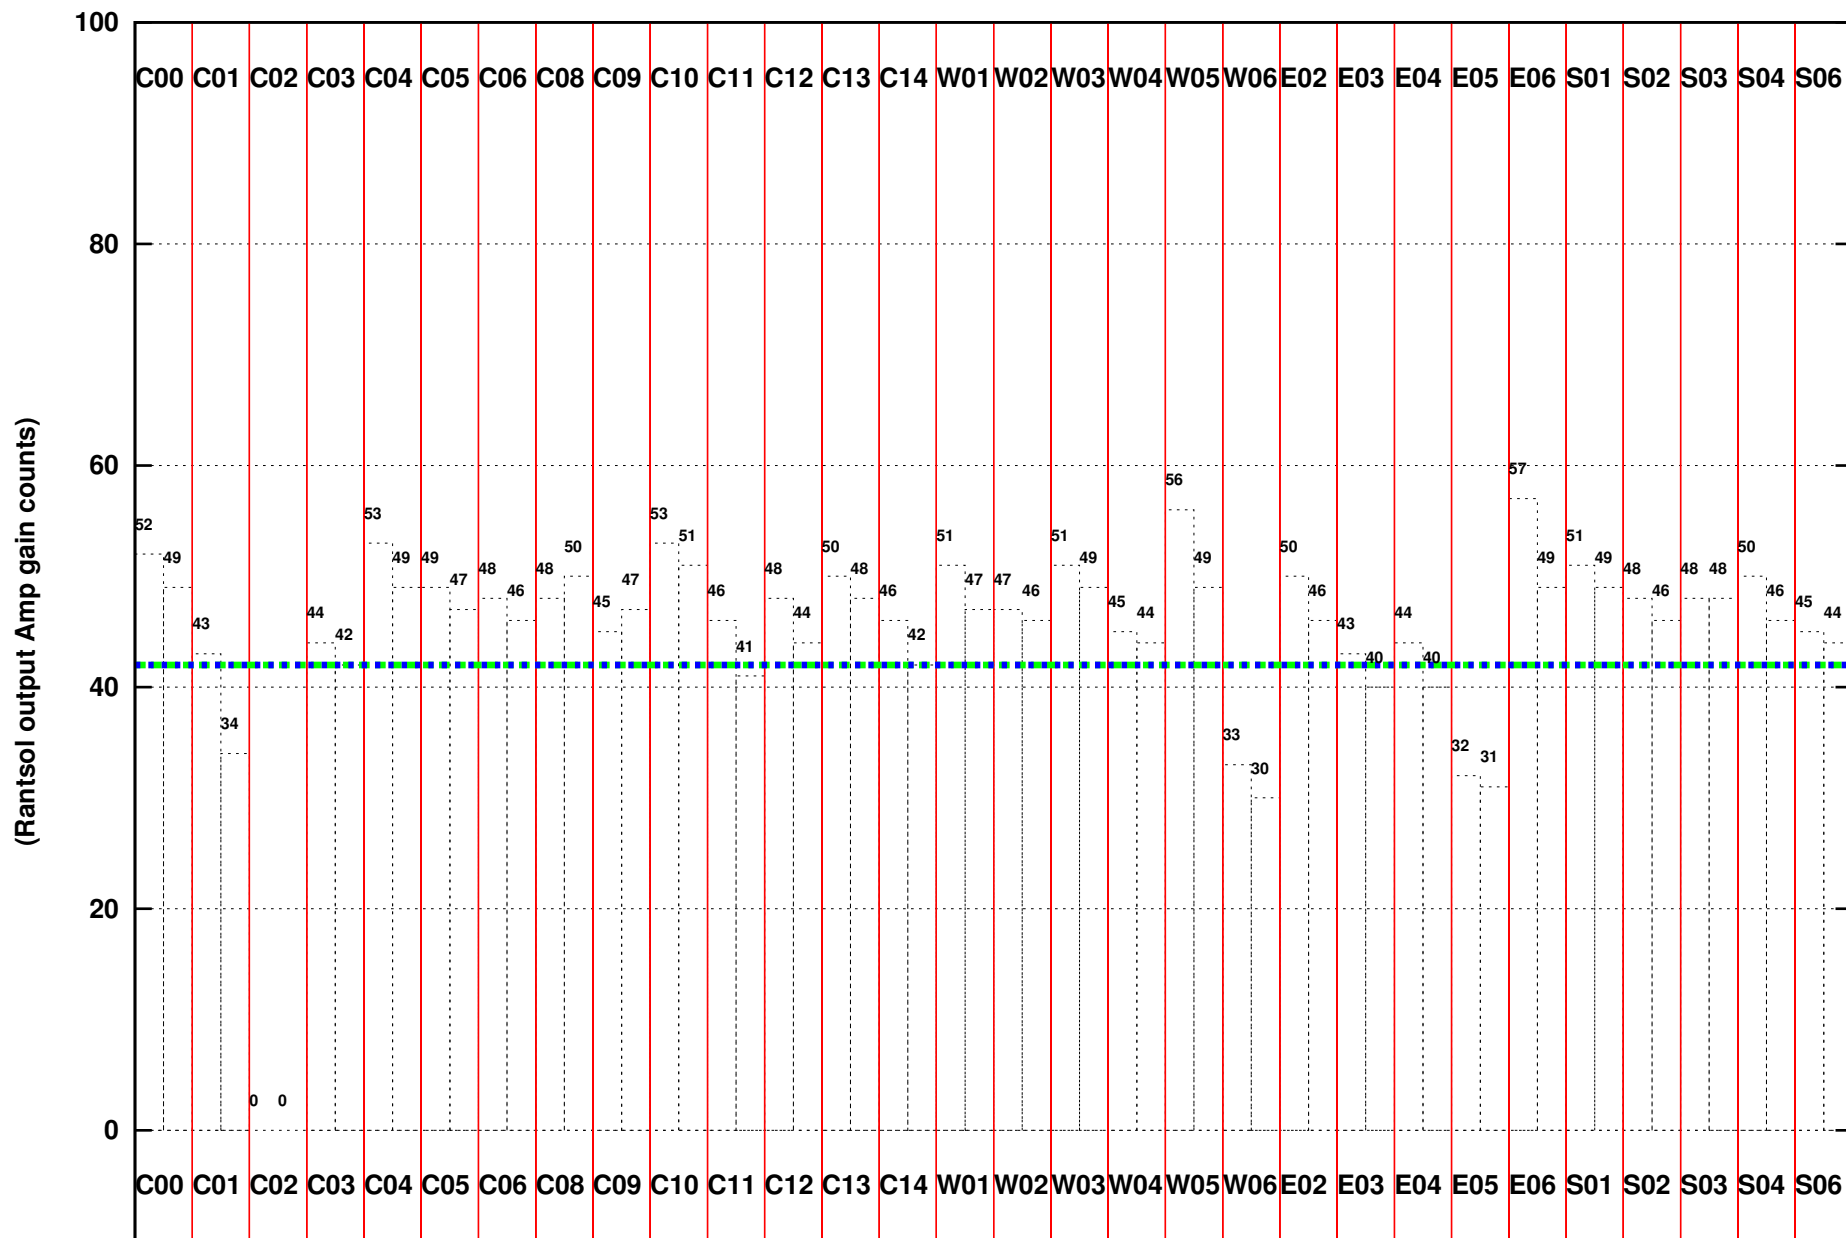

FRINGE STATUS (Rf:1392.000,1392.000 MHz., LO1:1330.000,1330.000 MHz., LO4/5:138.000,167.000 MHz.)

(File:/gsbifrddata/07jun/30_035_07jun2016.lta, scan:0, chan:80, Src:3C286, Date:07Jun2016 20:08:25)