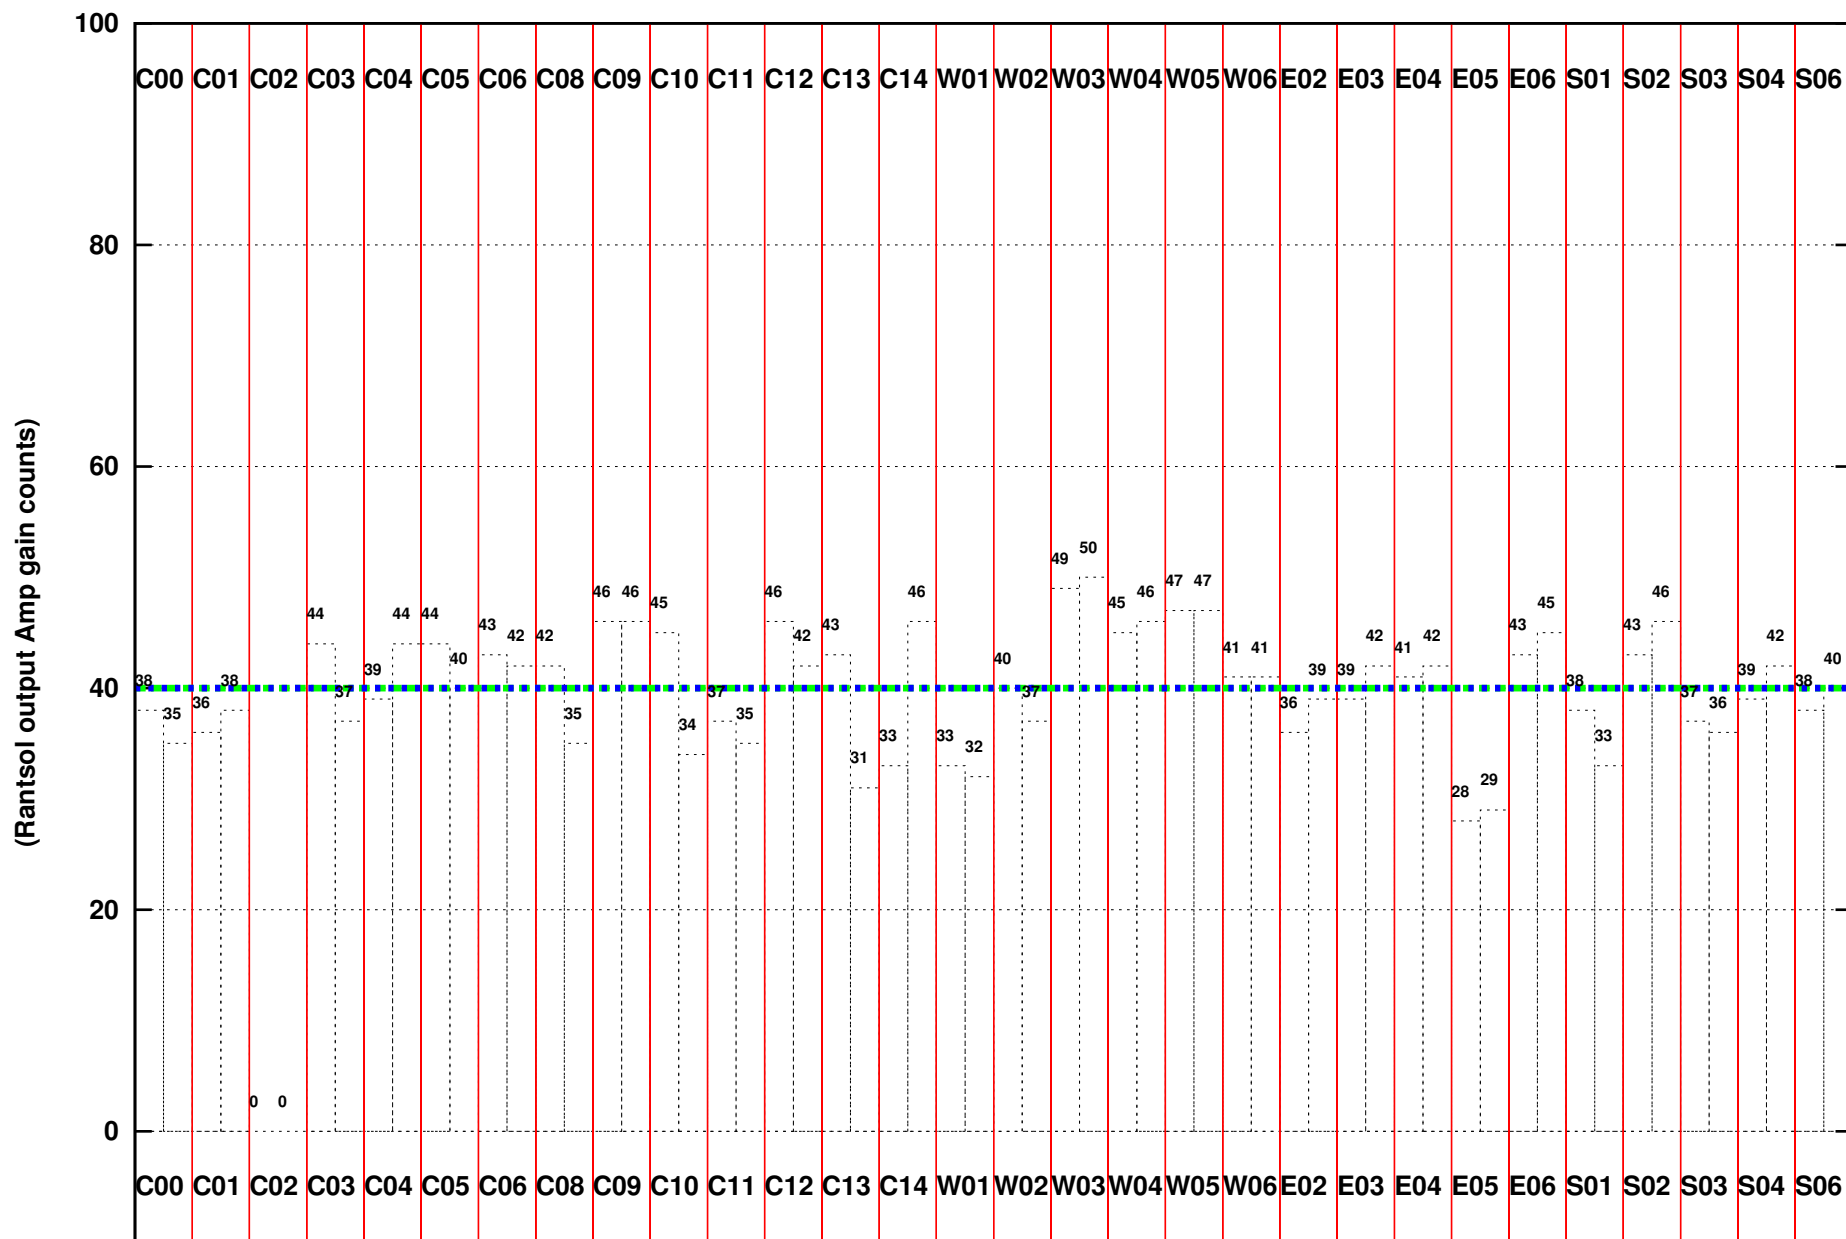

FRINGE STATUS (Rf:306.000,306.000 MHz., LO1:255.000,255.000 MHz., LO4/5:149.000,156.000 MHz.)

(File:/gsbifrdta1/10jun/30_089_10jun2016.lta, scan:0, chan:80, Src:3C286, Date:10Jun2016 17:49:16)