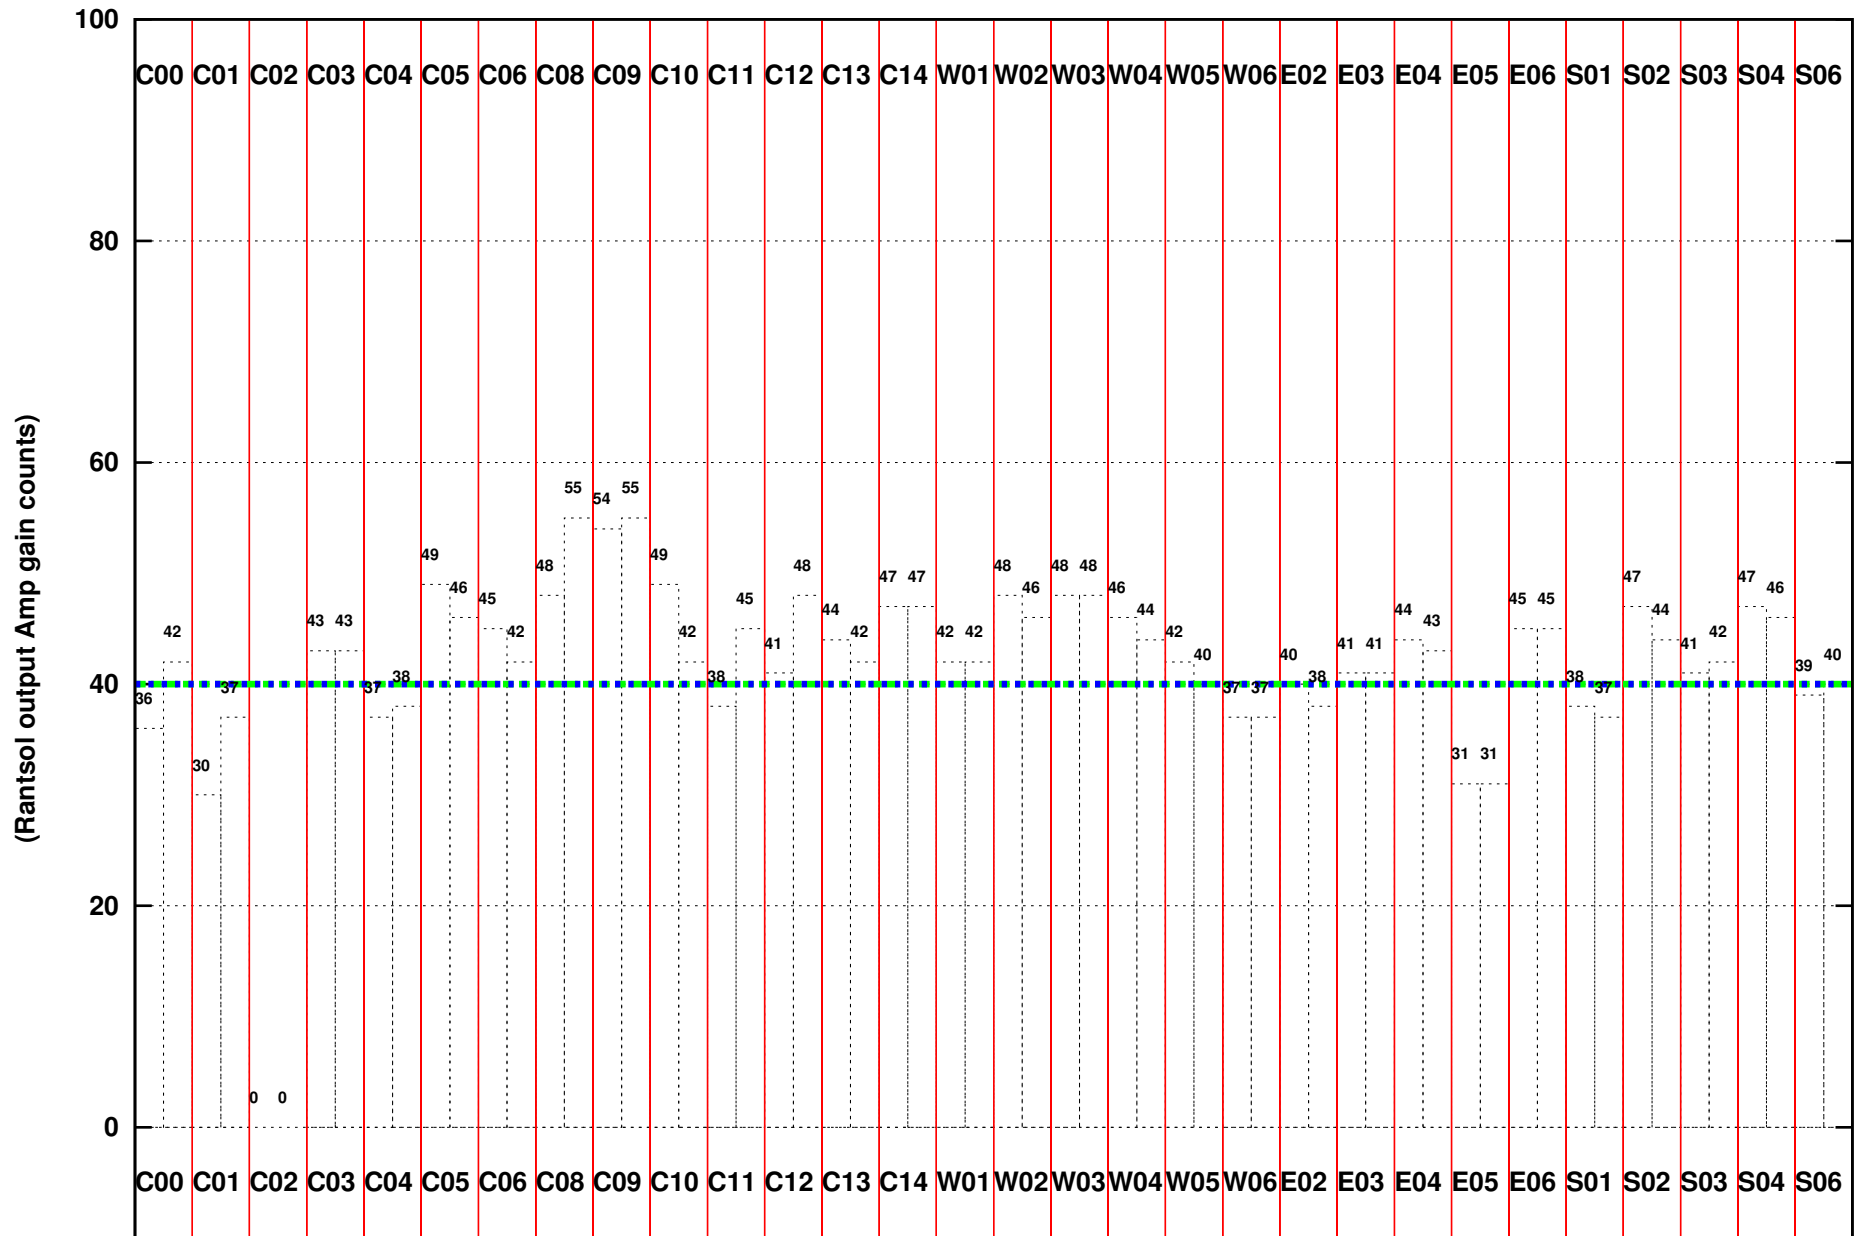

FRINGE STATUS (Rf:306.000,306.000 MHz., LO1:255.000,255.000 MHz., LO4/5:149.000,156.000 MHz.)

( File:/gsbifrddata1/10jun/30\_007\_10jun2016\_4s.lta, scan:0, chan:80, Src:3C286, Date:10Jun2016 23:11:26)