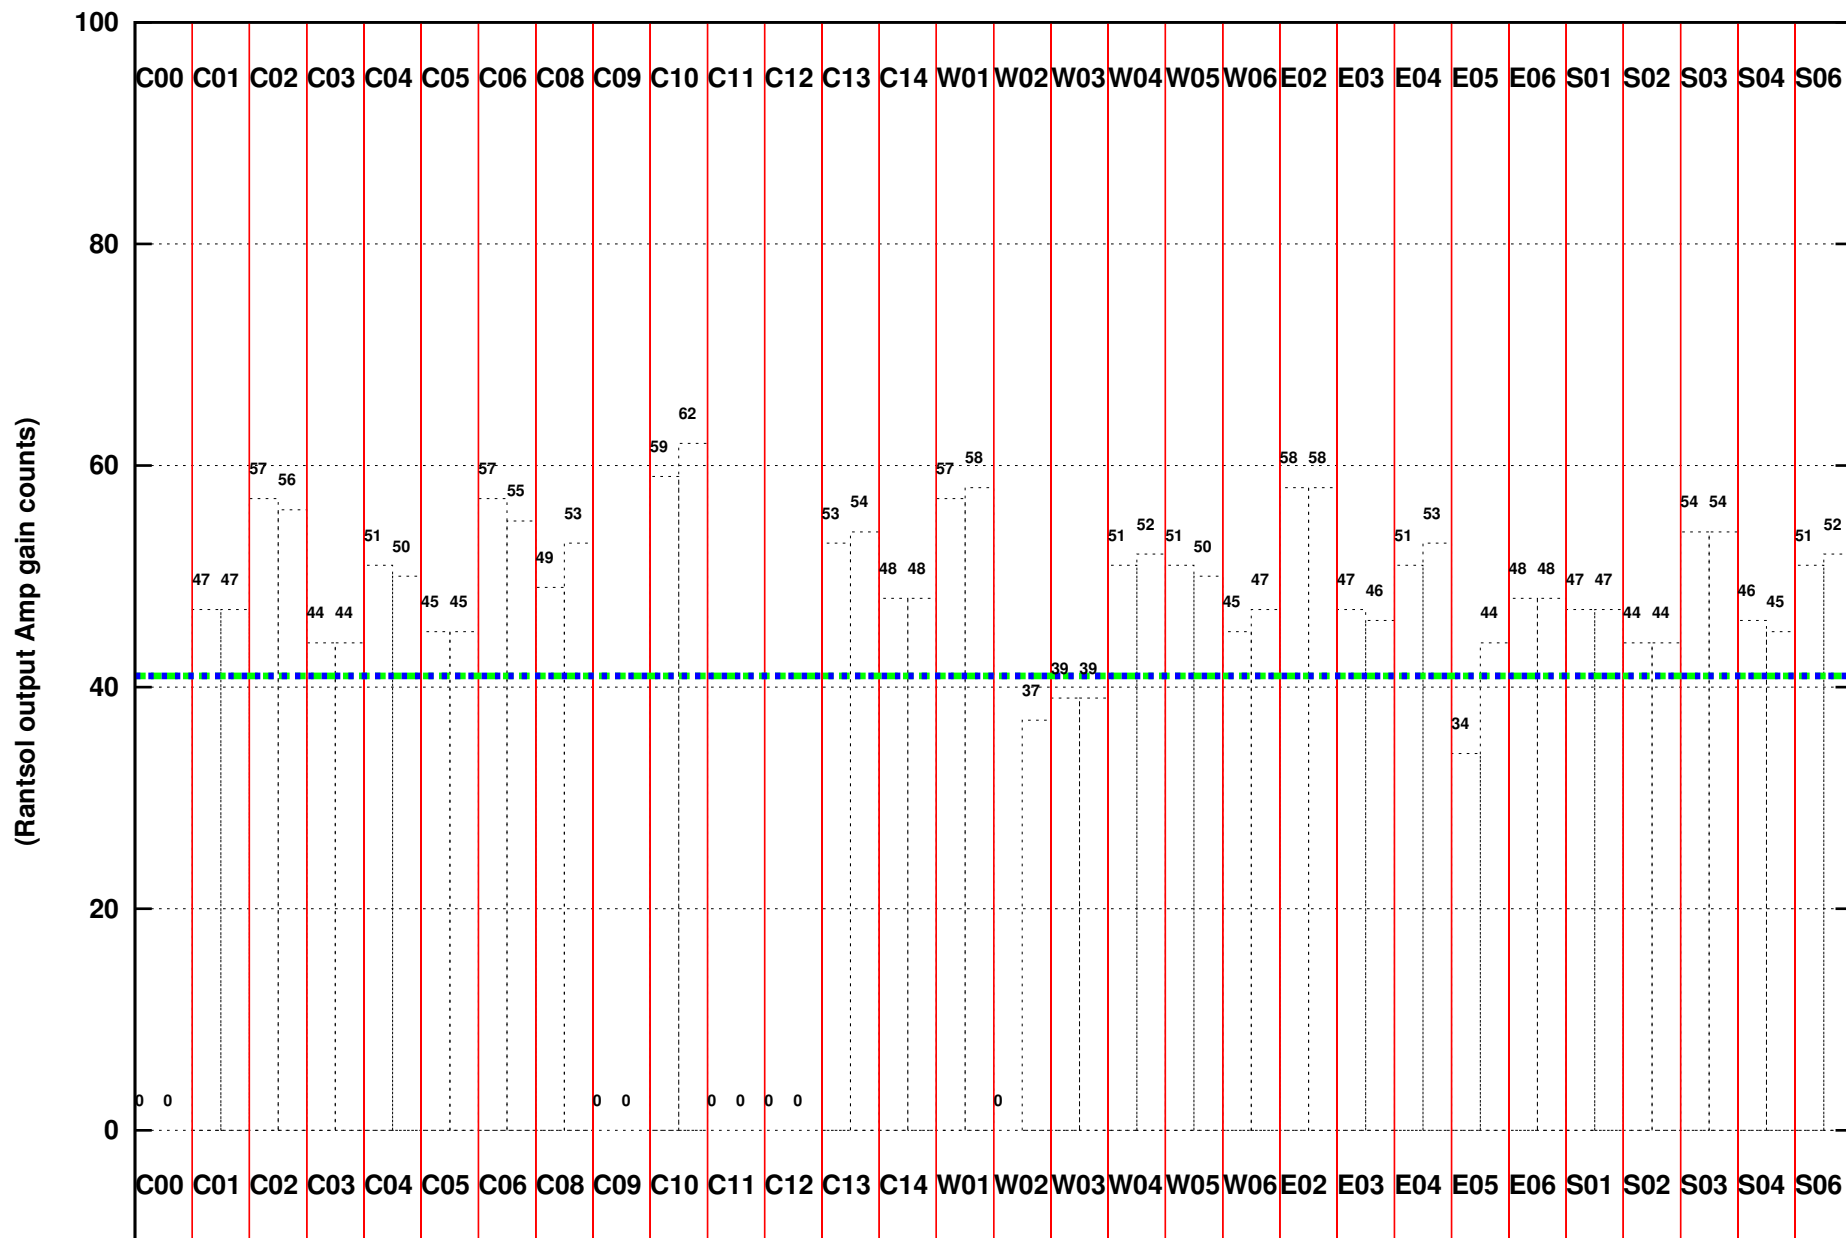

FRINGE STATUS (Rf:591.000,591.000 MHz., LO1:540.000,540.000 MHz., LO4/5:149.000,156.000 MHz.)

(File:/gsbifrddata1/01jul/30_027_01jul2016.lta, scan:0, chan:80, Src:3C286, Date:01Jul2016 00:04:35)