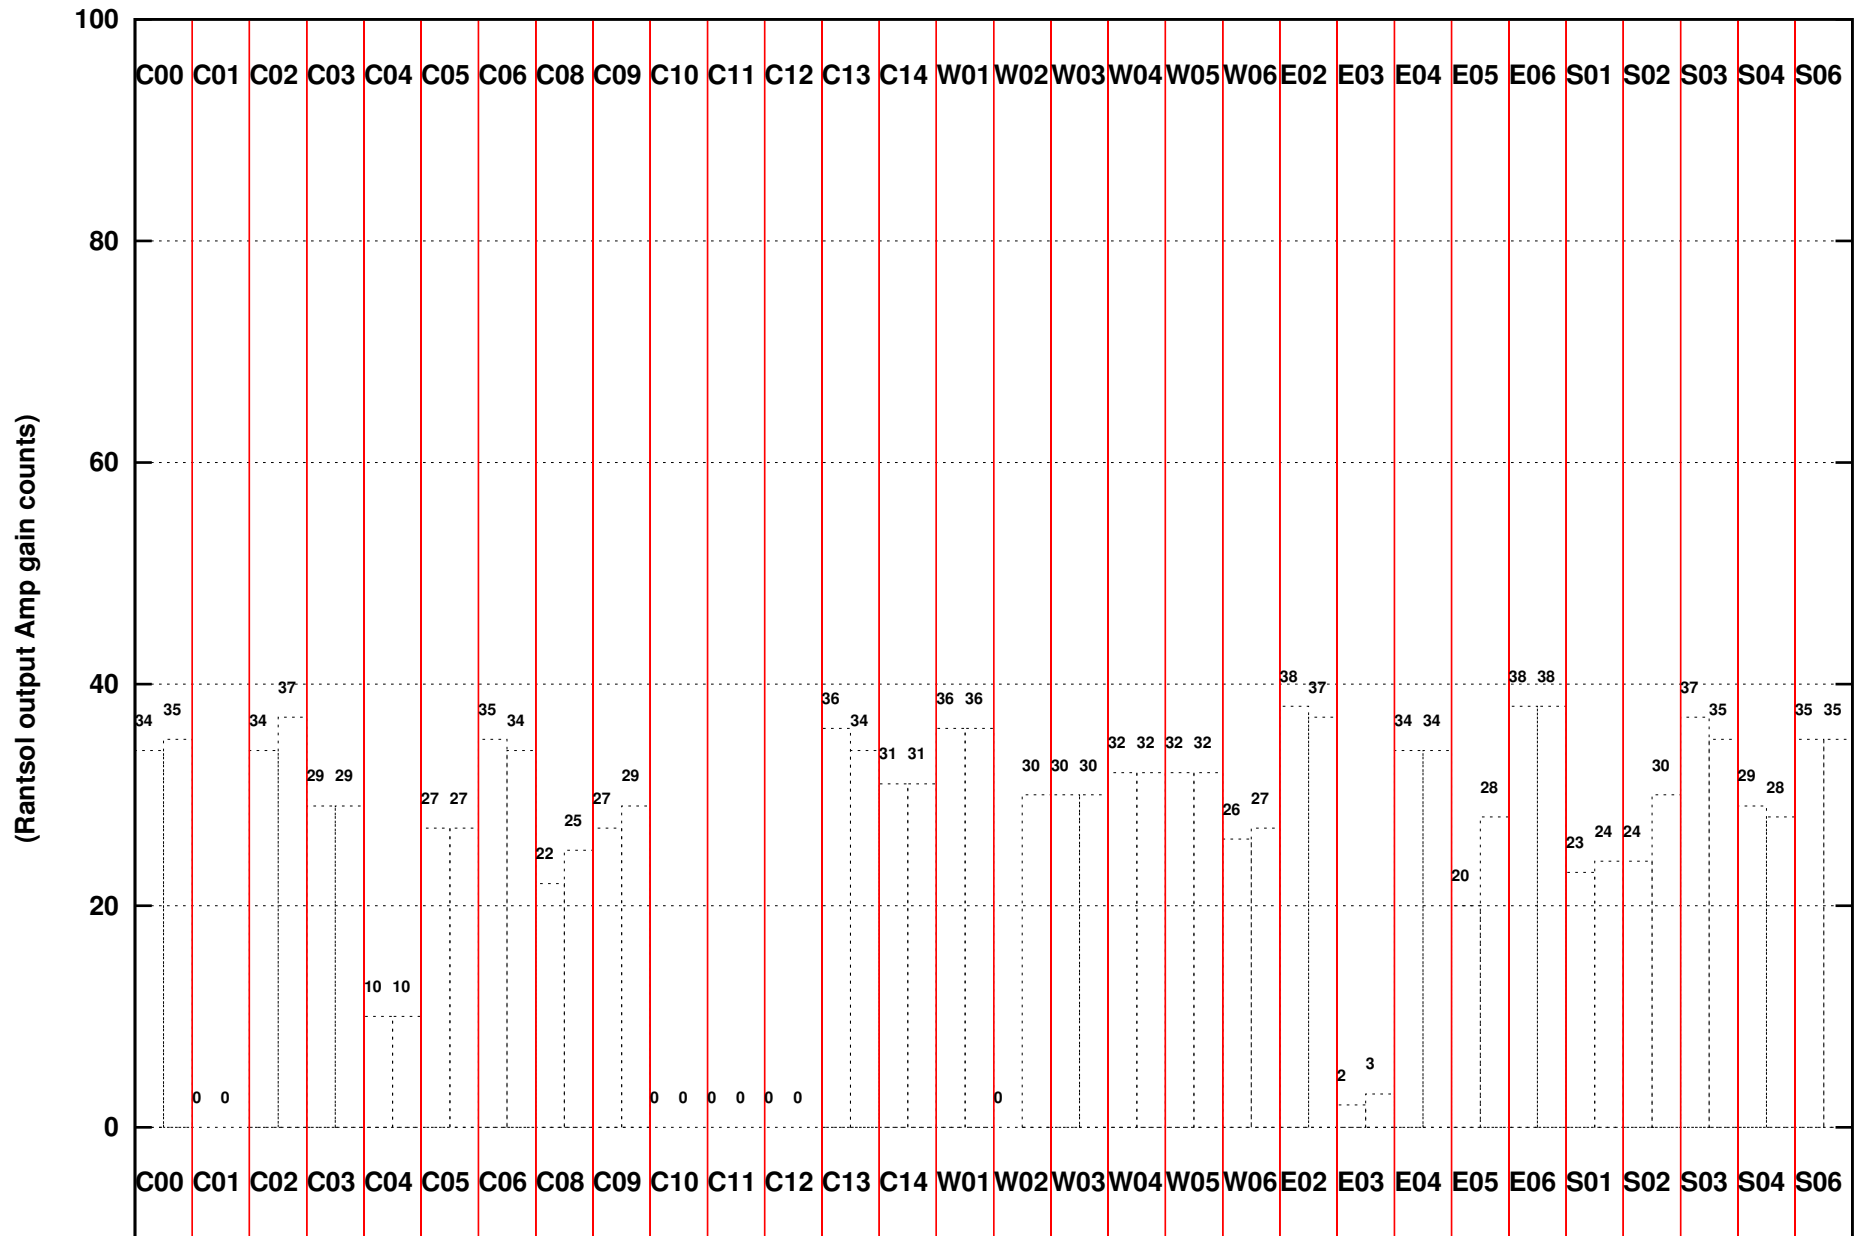

FRINGE STATUS (Rf:591.000,591.000 MHz., LO1:540.000,540.000 MHz., LO4/5:149.000,156.000 MHz.)

( File:/gsbifrddata/01jul/30\_036\_01jul2016\_2s.lta, scan:0, chan:80, Src:1154-350, Date:01Jul2016 17:46:48)